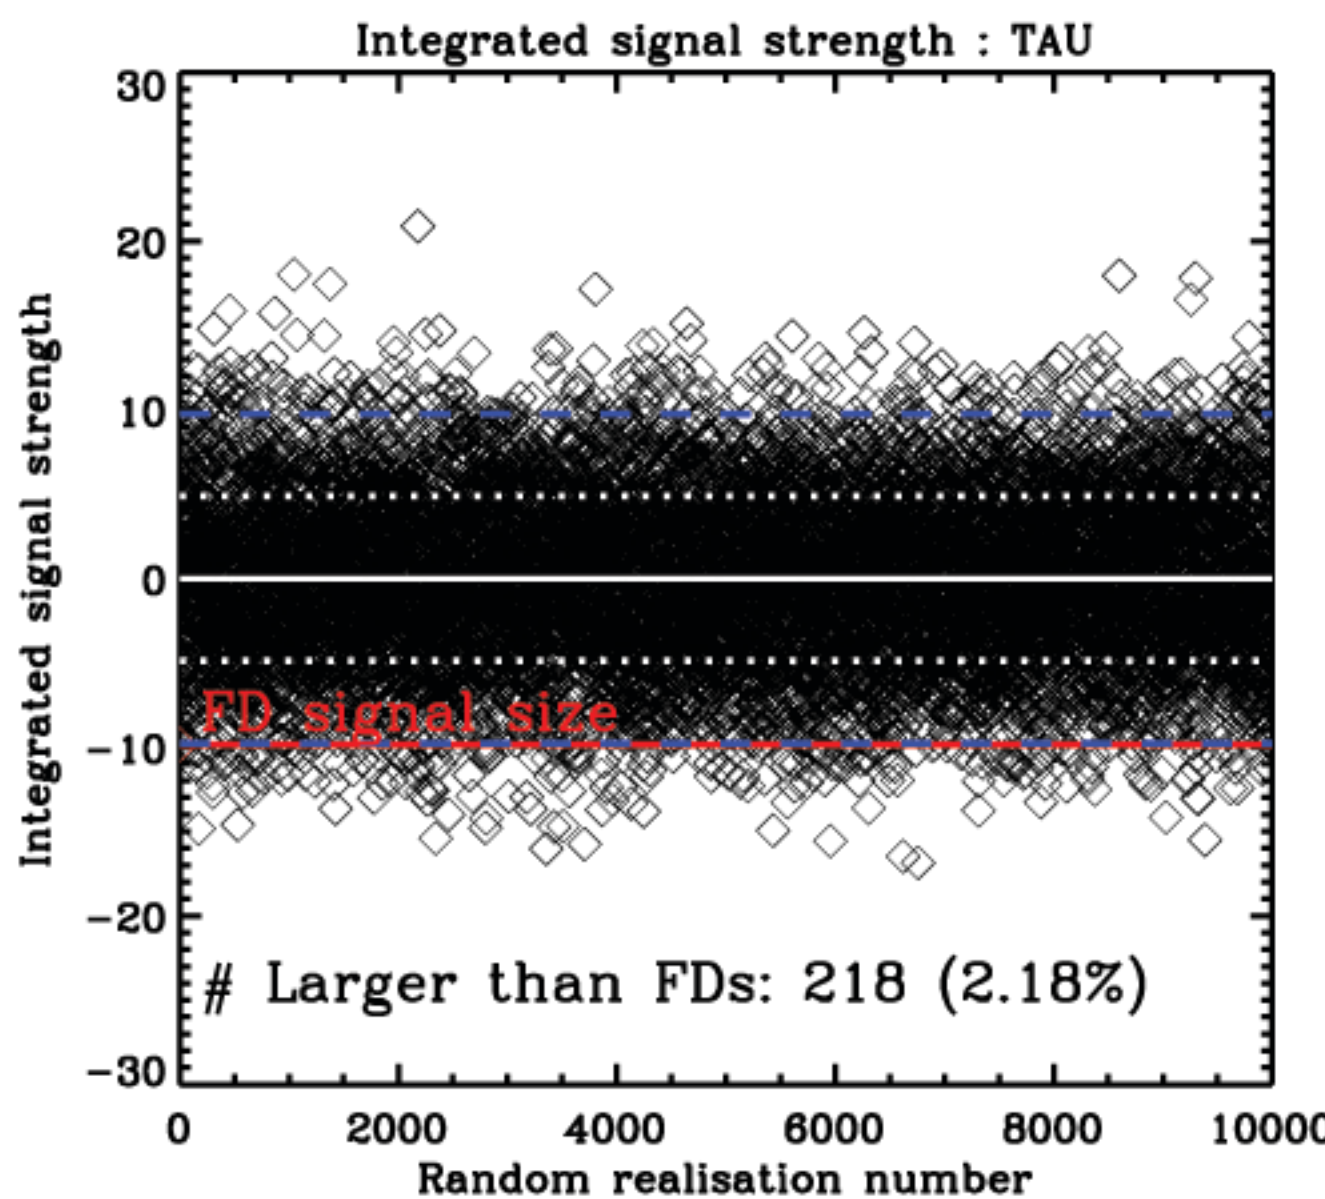

Parameter: Epsilon, Day:3-13

Parameter: TAU, Day:3-13

Parameter: CF, Day:3-13

Parameter: CCN, Day:3-13

Parameter: LWP, Day:3-13

Parameter: Reff, Day:3-13