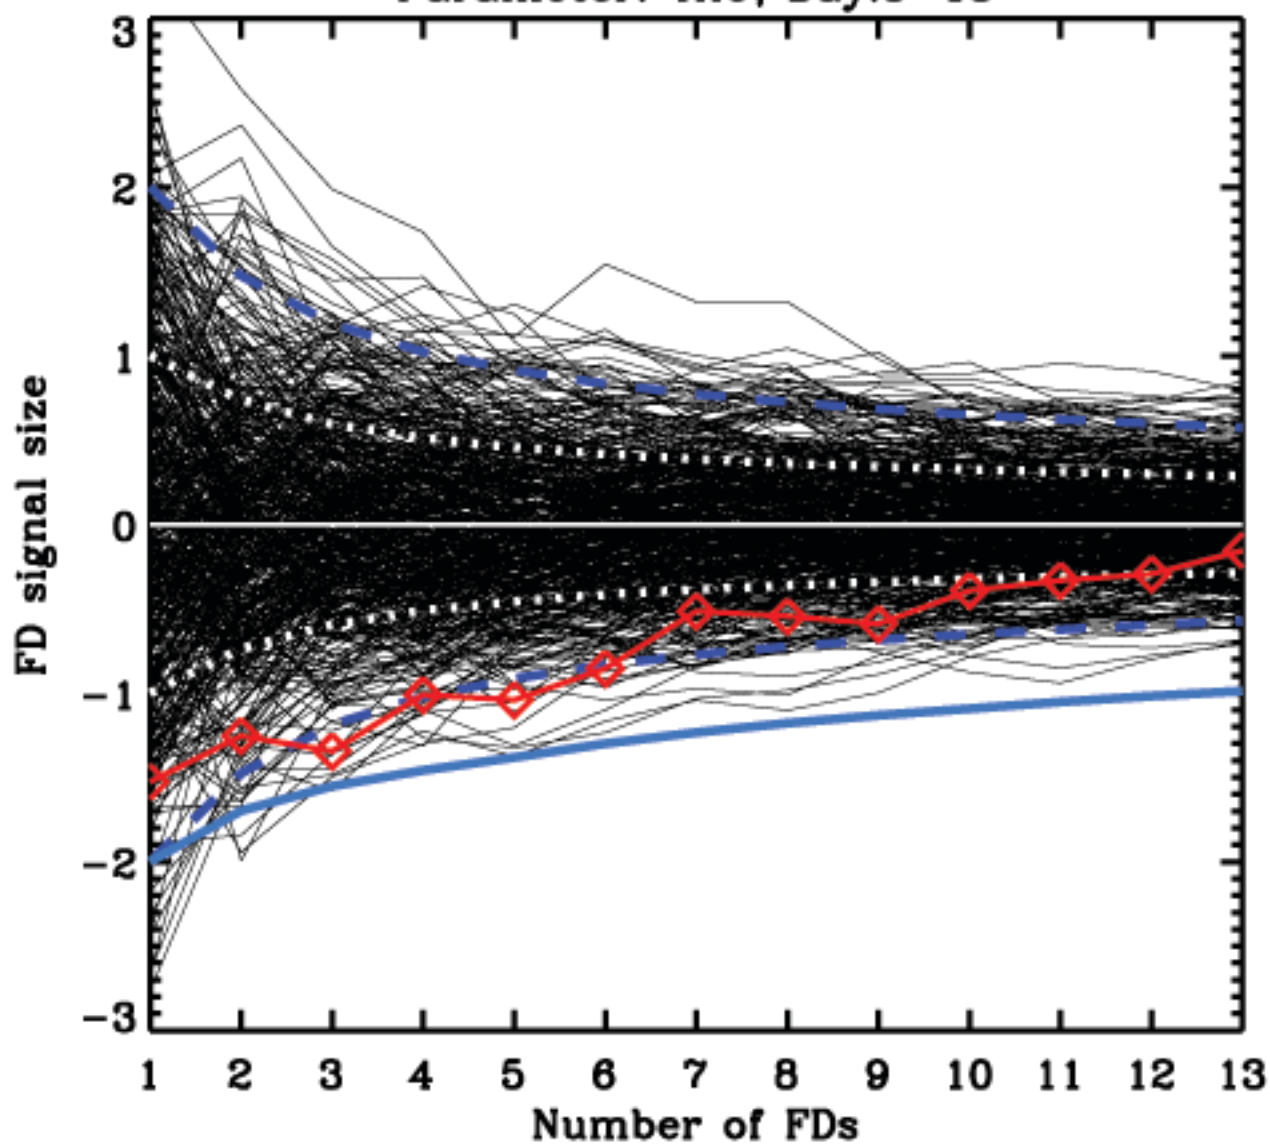

Parameter: Epsilon, Day:3-13

Parameter: TAU, Day:3-13

Parameter: CF, Day:3-13

Parameter: CCN, Day:3-13

Parameter: LWP, Day:3-13

Parameter: Reff, Day:3-13