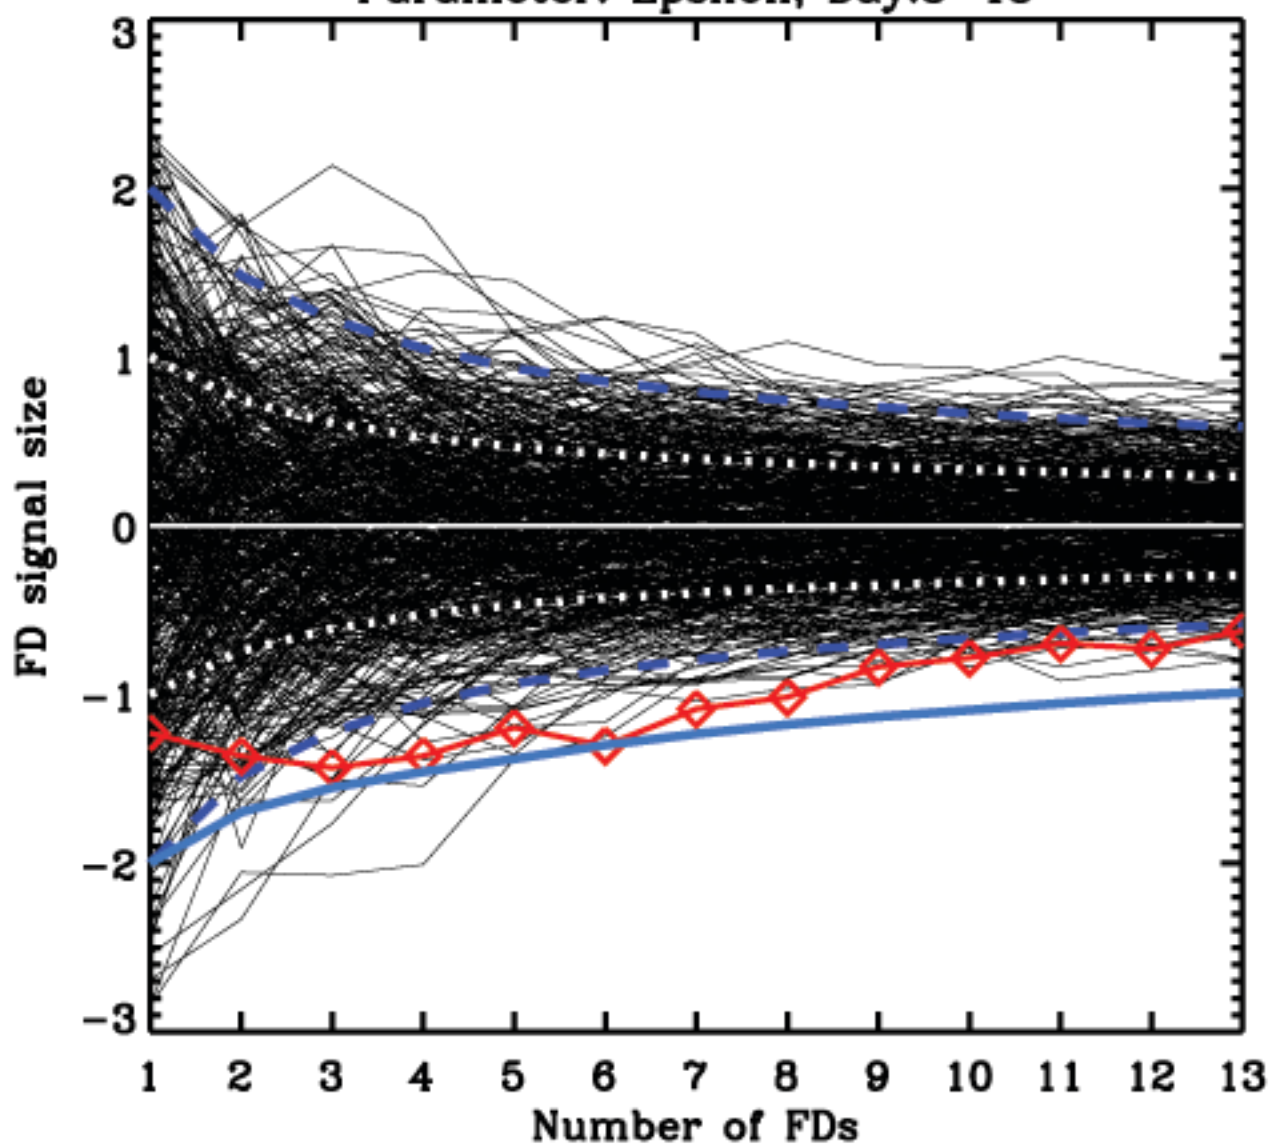

Parameter: Epsilon, Day:3-13

Parameter: TAU, Day:3-13

Parameter: CF, Day:3-13

Parameter: CCN, Day:3-13

Parameter: LWP, Day:3-13

Parameter: Reff, Day:3-13