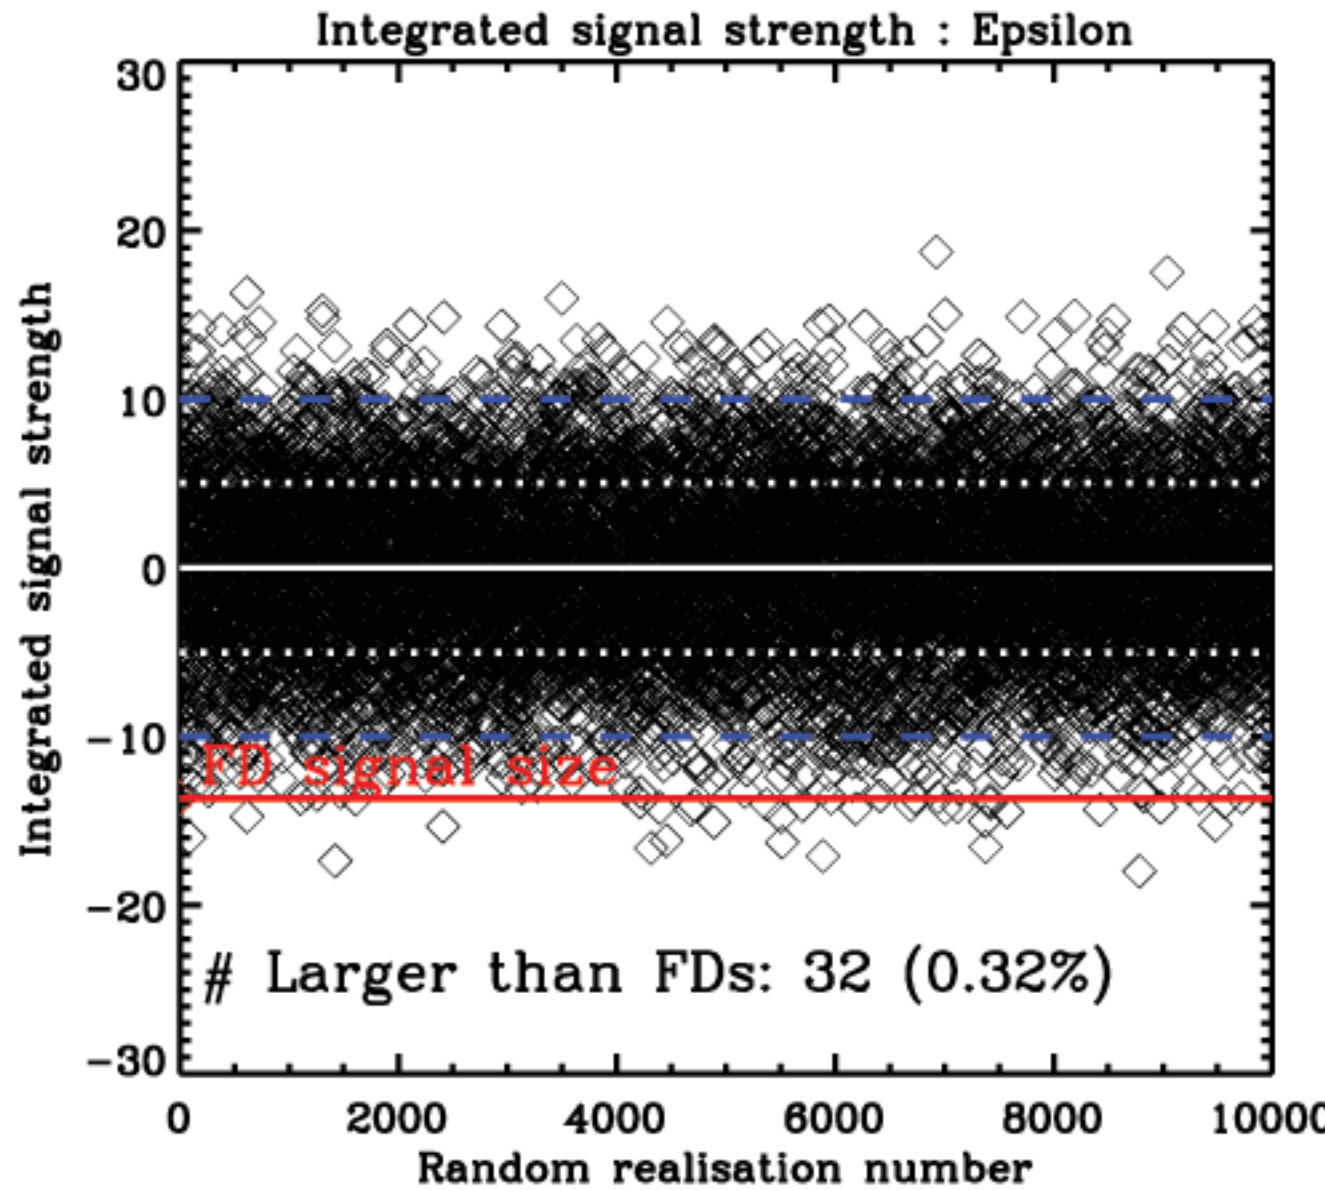

Parameter: Epsilon, Day:3-13

Parameter: TAU, Day:3-13

Parameter: CF, Day:3-13

Parameter: CCN, Day:3-13

Parameter: LWP, Day:3-13

Parameter: Reff, Day:3-13