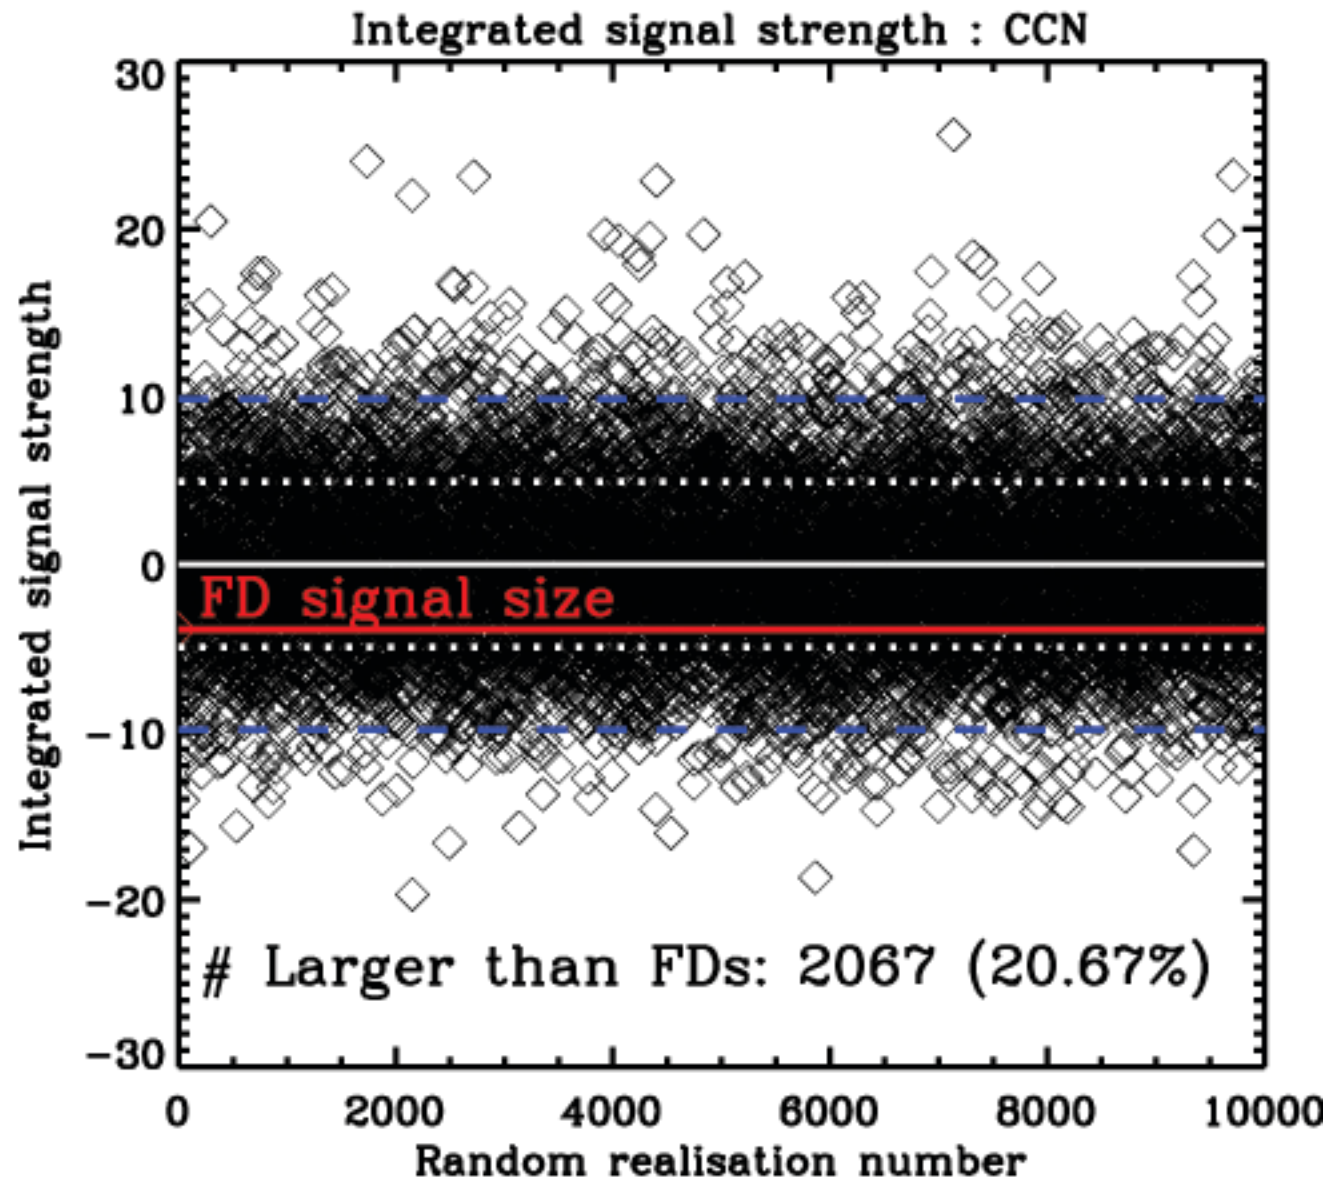

Parameter: Epsilon, Day:3-13

Parameter: TAU, Day:3-13

Parameter: CF, Day:3-13

Parameter: CCN, Day:3-13

Parameter: LWP, Day:3-13

Parameter: Reff, Day:3-13