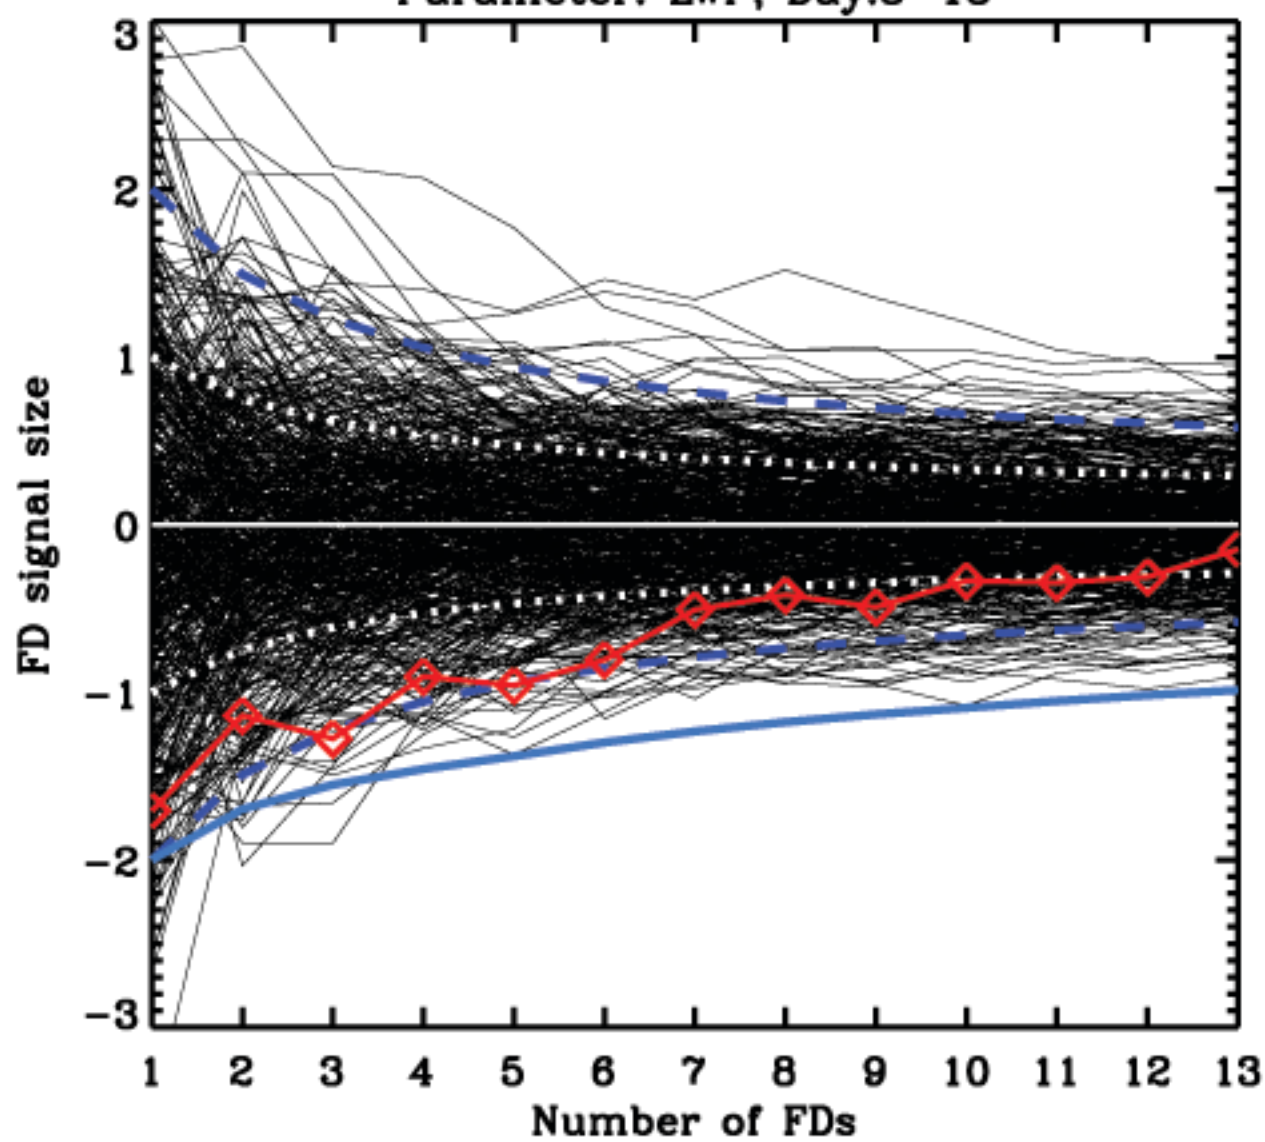

Parameter: Epsilon, Day:3-13

Parameter: TAU, Day:3-13

Parameter: CF, Day:3-13

Parameter: CCN, Day:3-13

Parameter: LWP, Day:3-13

Parameter: Reff, Day:3-13