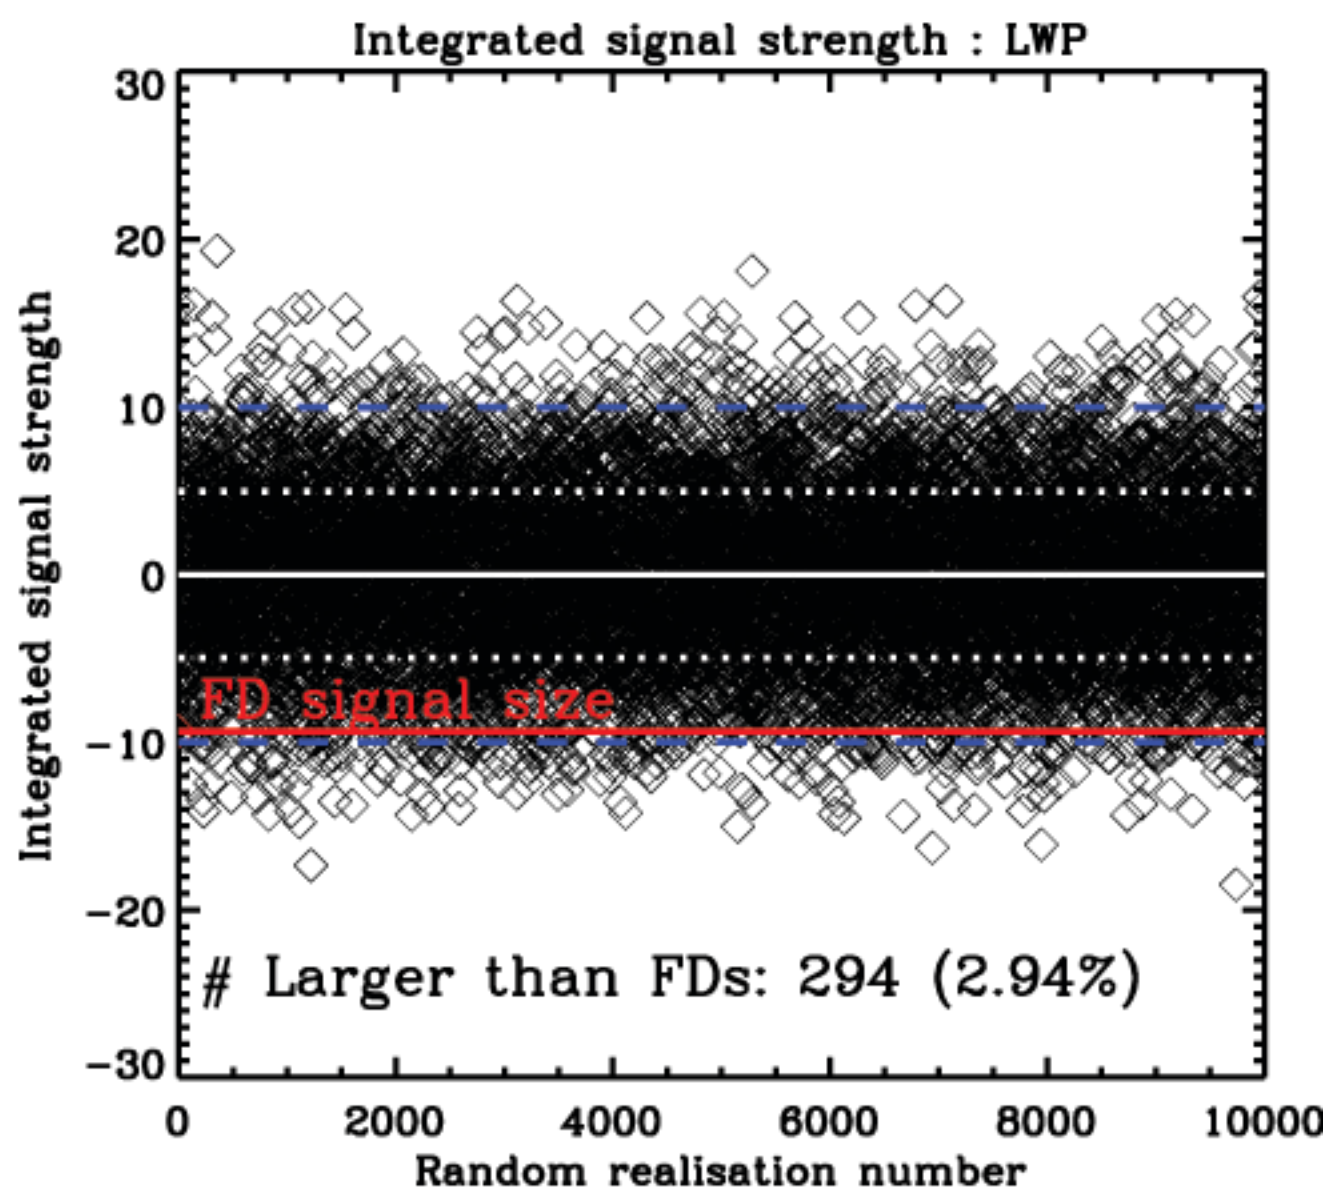

Parameter: Epsilon, Day:3-13

Parameter: TAU, Day:3-13

Parameter: CF, Day:3-13

Parameter: CCN, Day:3-13

Parameter: LWP, Day:3-13

Parameter: Reff, Day:3-13