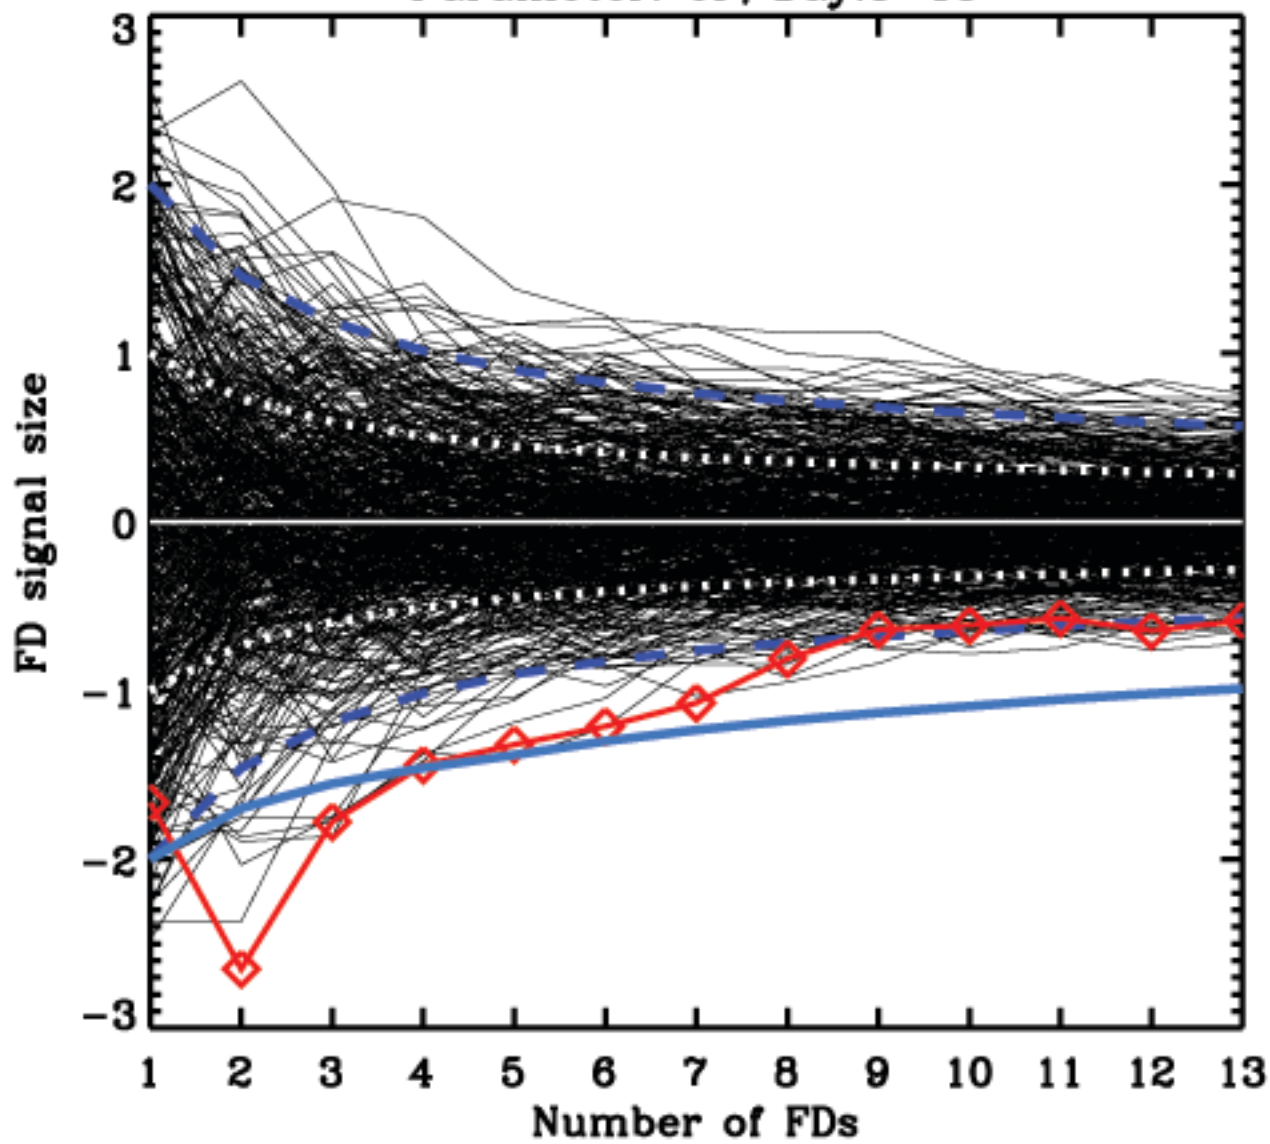

Parameter: Epsilon, Day:3-13

Parameter: TAU, Day:3-13

Parameter: CF, Day:3-13

Parameter: CCN, Day:3-13

Parameter: LWP, Day:3-13

Parameter: Reff, Day:3-13