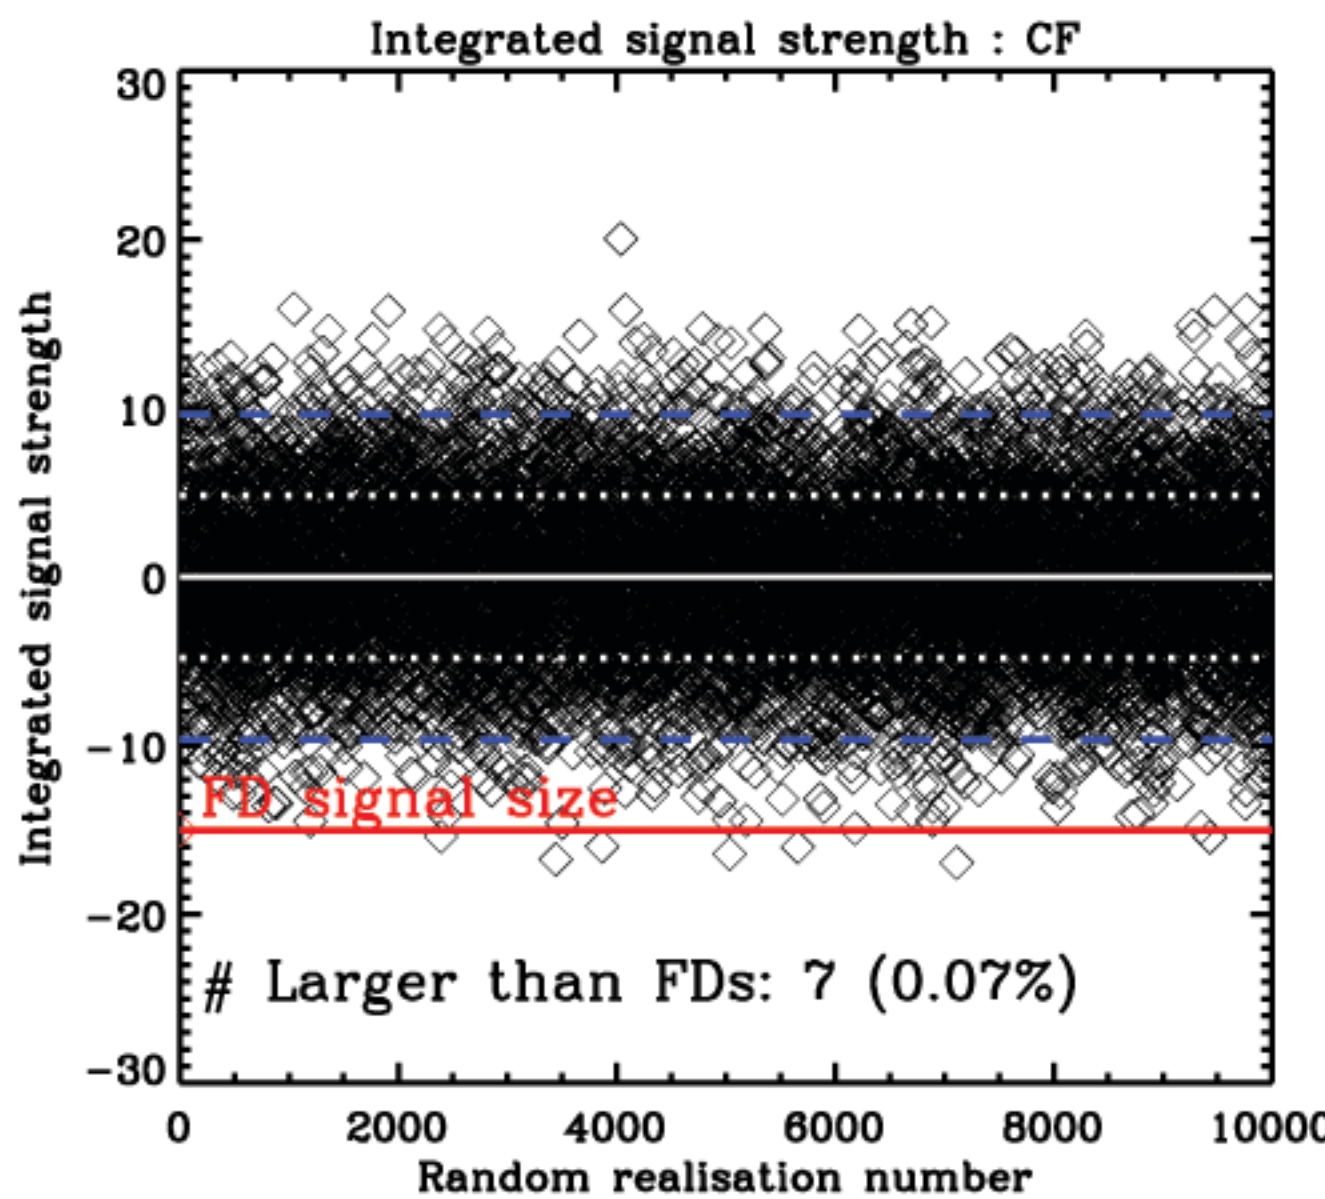

Parameter: Epsilon, Day:3-13

Parameter: TAU, Day:3-13

Parameter: CF, Day:3-13

Parameter: CCN, Day:3-13

Parameter: LWP, Day:3-13

Parameter: Reff, Day:3-13