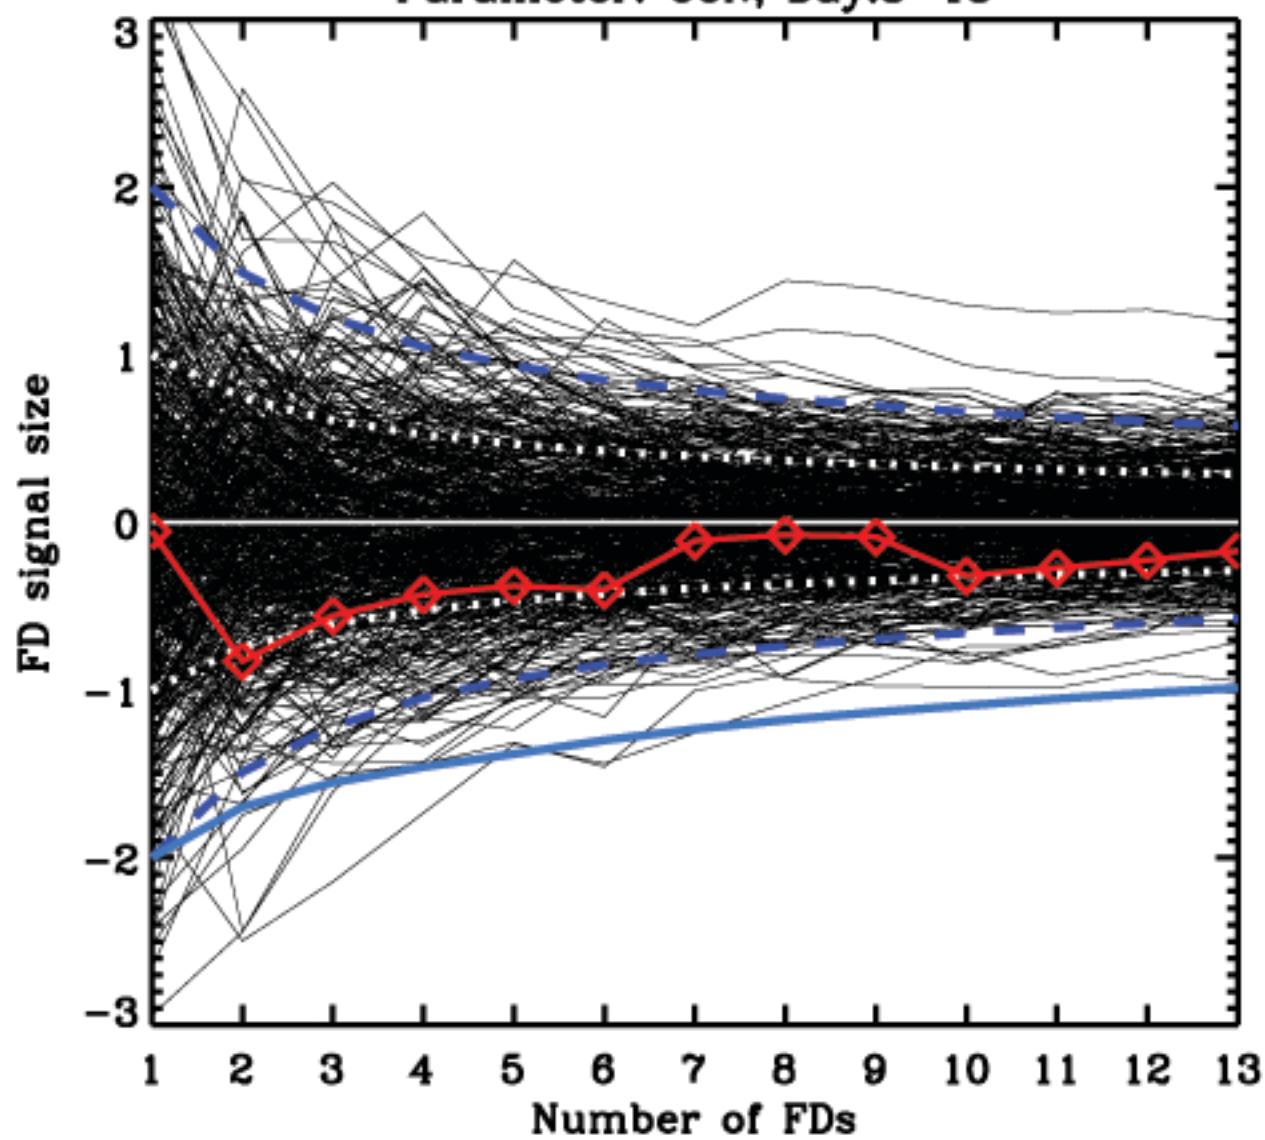

Parameter: Epsilon, Day:3-13

Parameter: TAU, Day:3-13

Parameter: CF, Day:3-13

Parameter: CCN, Day:3-13

Parameter: LWP, Day:3-13

Parameter: Reff, Day:3-13