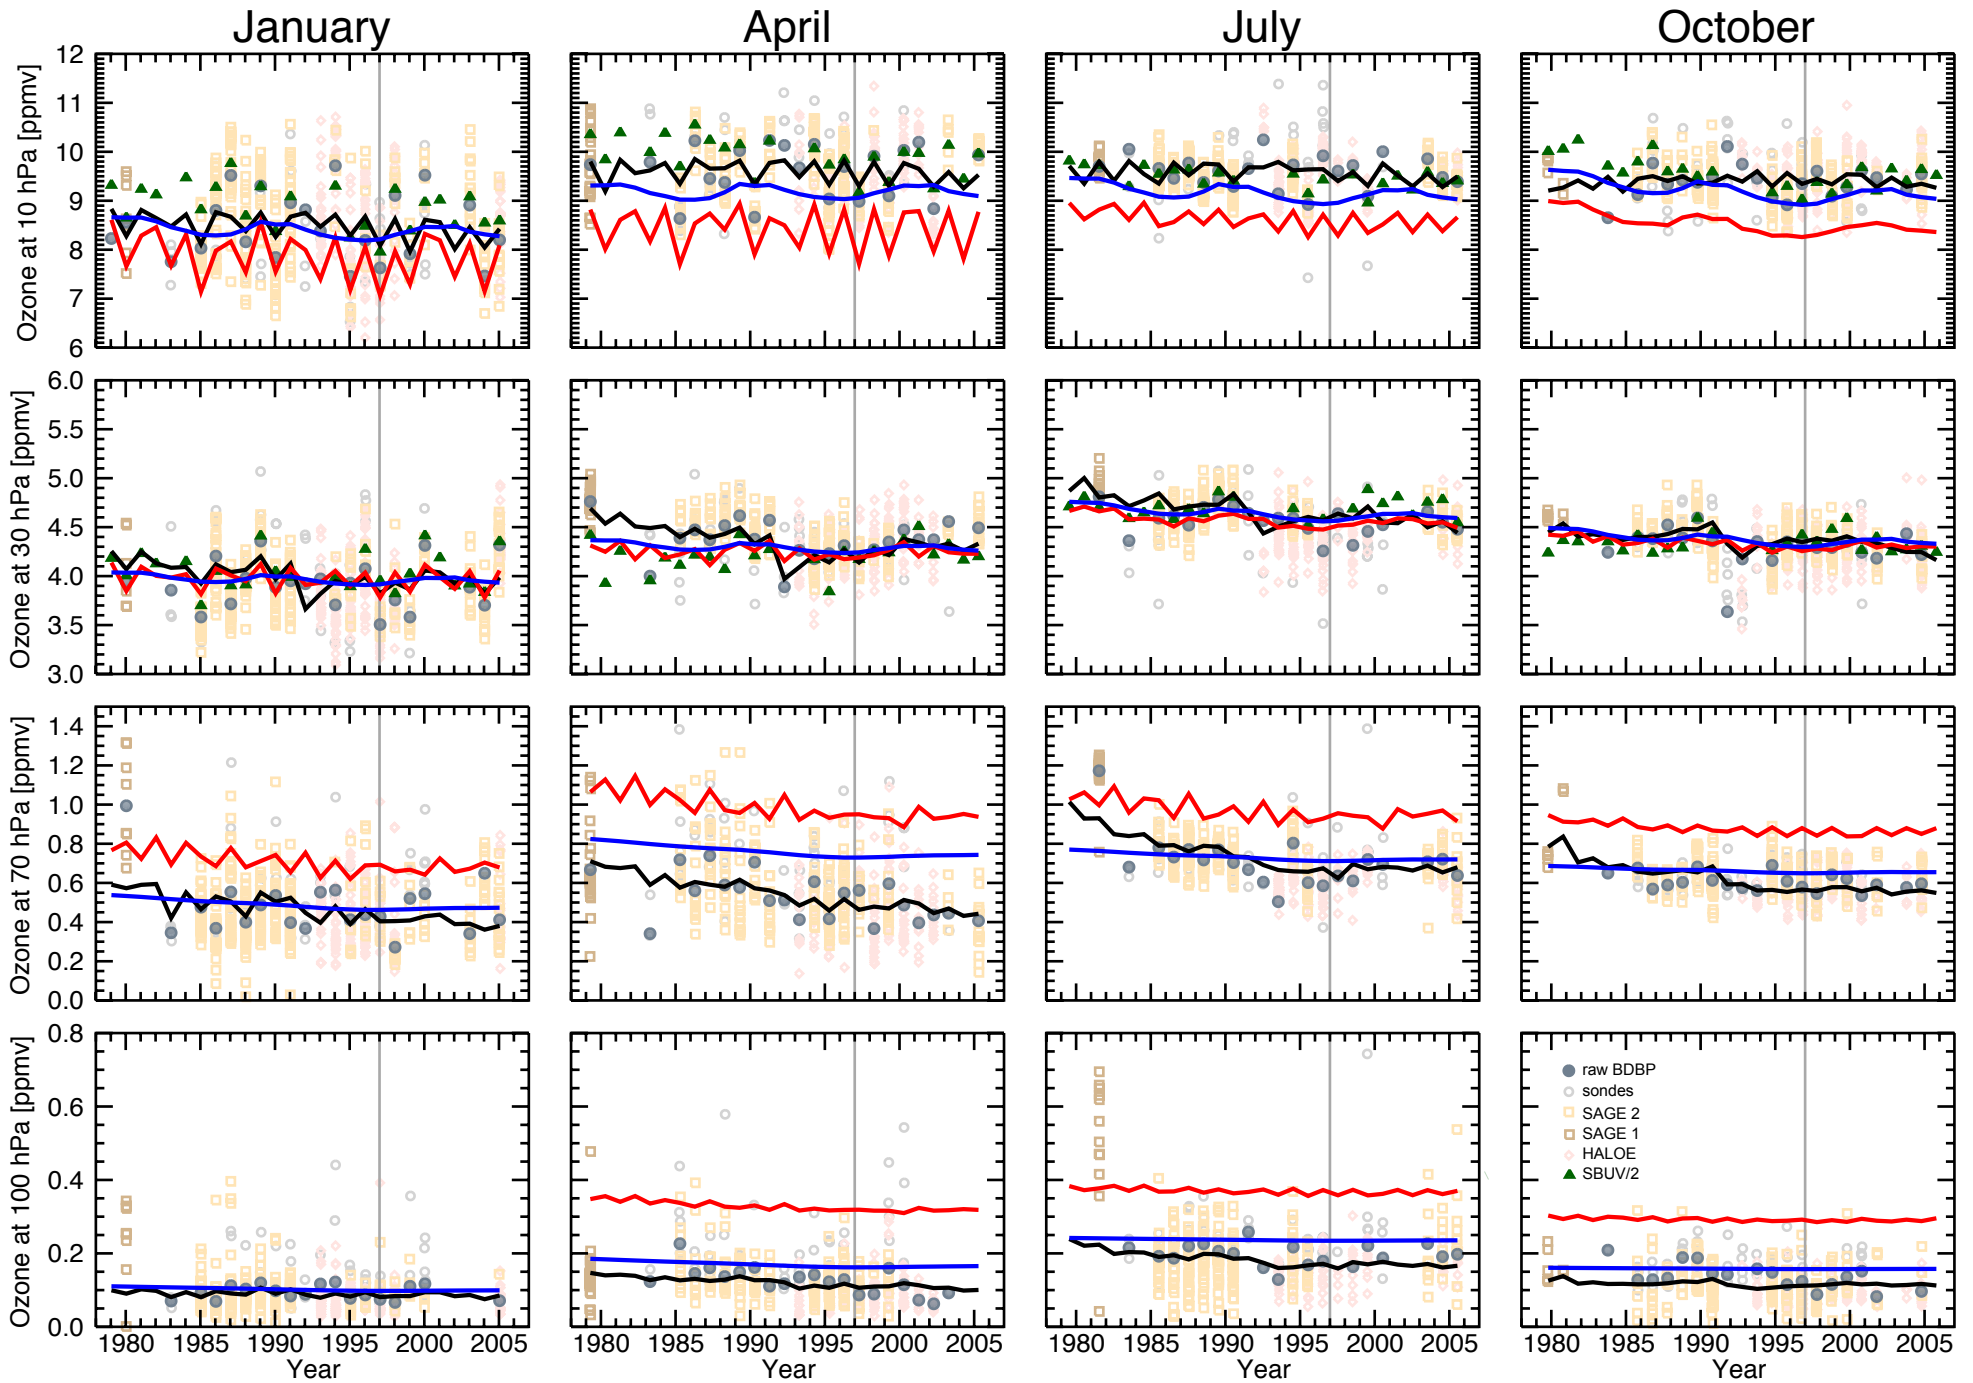

Latitude band: 80°N to 85°N

BDBP RW07 SPARC

Latitude band: 45°N to 50°N

BDBP RW07 SPARC

Latitude band: 15°N to 20°N

BDBP RW07 SPARC

Latitude band: 5°S to 5°N

BDBP RW07 SPARC

Latitude band: 30°S to 25°S

BDBP RW07 SPARC

Latitude band: 65°S to 60°S

BDBP RW07 SPARC

Latitude band: 90°S to 85°S

BDBP RW07 SPARC