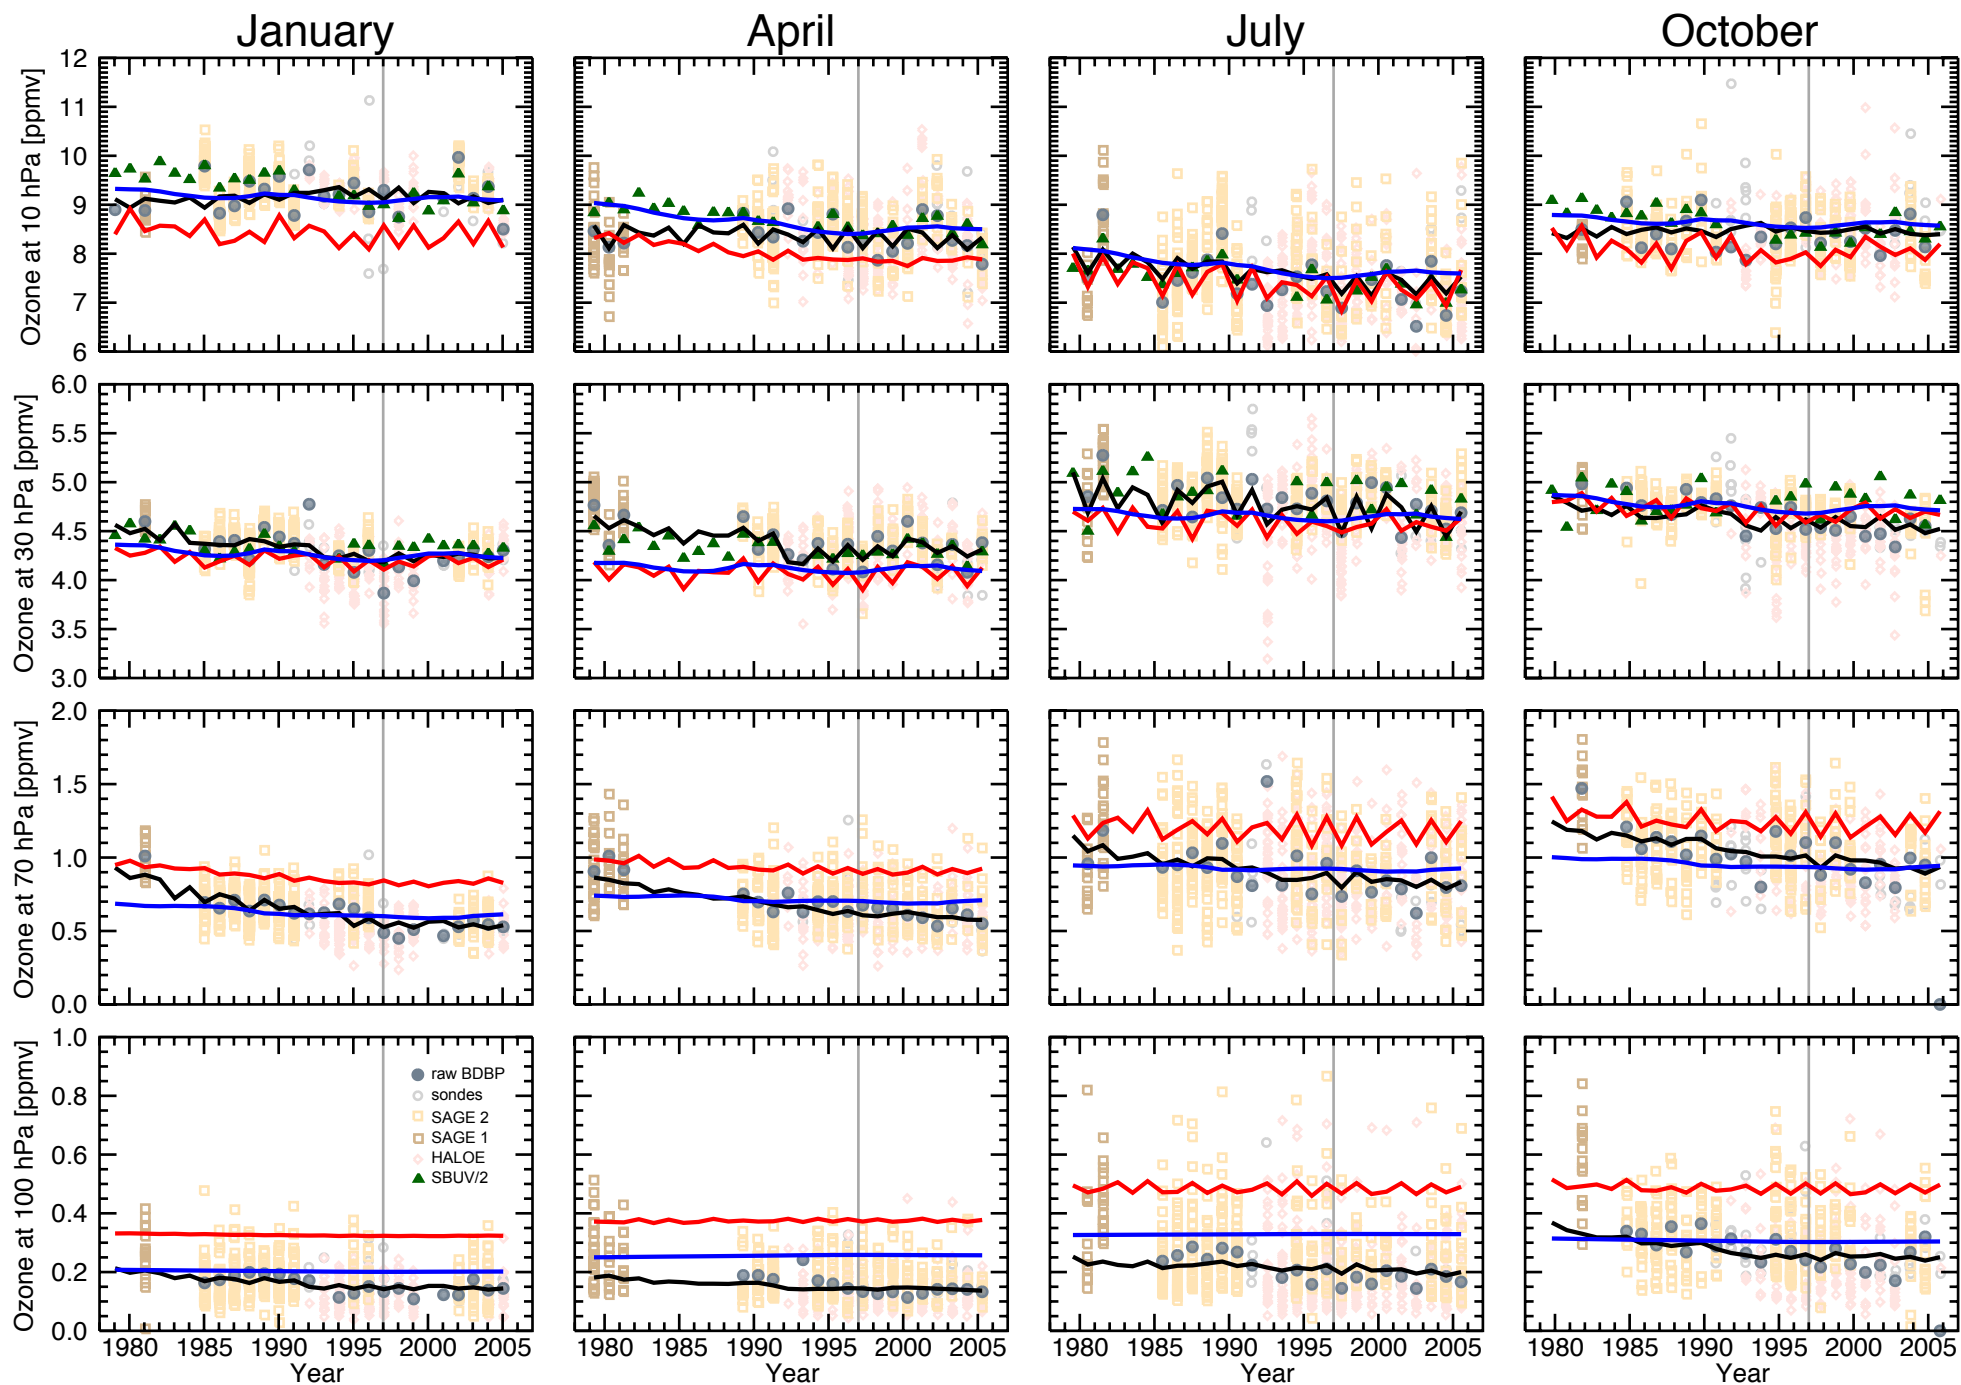

Latitude band: 80°N to 85°N

BDBP RW07 SPARC

Latitude band: 45°N to 50°N

BDBP RW07 SPARC

Latitude band: 15°N to 20°N

BDBP RW07 SPARC

Latitude band: 5°S to 5°N

BDBP RW07 SPARC

Latitude band: 30°S to 25°S

BDBP RW07 SPARC

Latitude band: 65°S to 60°S

BDBP RW07 SPARC

Latitude band: 90°S to 85°S

BDBP RW07 SPARC