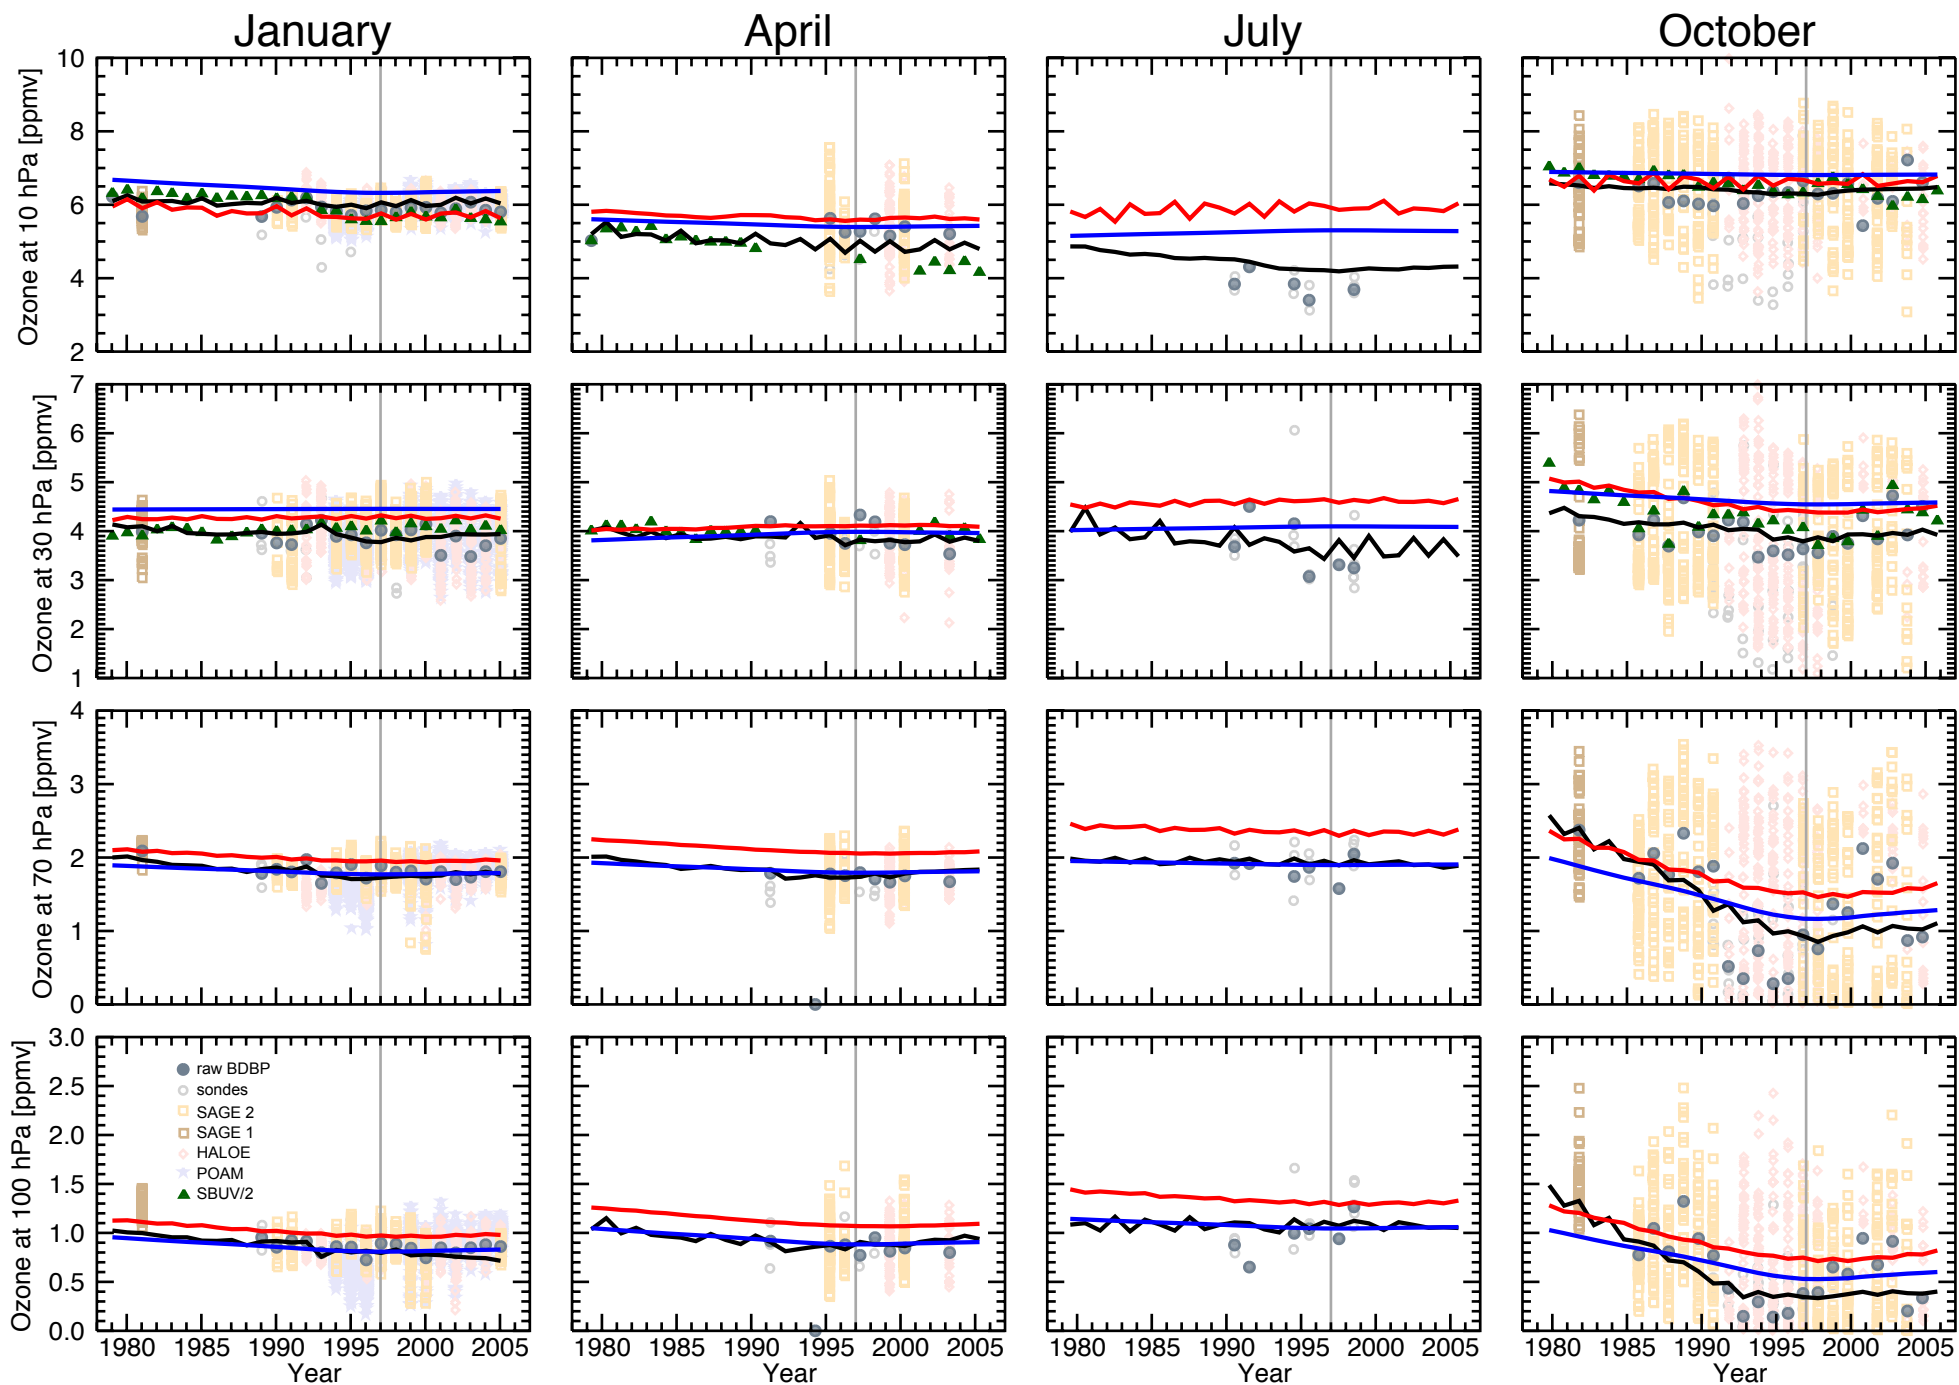

Latitude band: 80°N to 85°N

BDBP RW07 SPARC

Latitude band: 45°N to 50°N

BDBP RW07 SPARC

Latitude band: 15°N to 20°N

BDBP RW07 SPARC

Latitude band: 5°S to 5°N

BDBP RW07 SPARC

Latitude band: 30°S to 25°S

BDBP RW07 SPARC

Latitude band: 65°S to 60°S

BDBP RW07 SPARC

Latitude band: 90°S to 85°S

BDBP RW07 SPARC