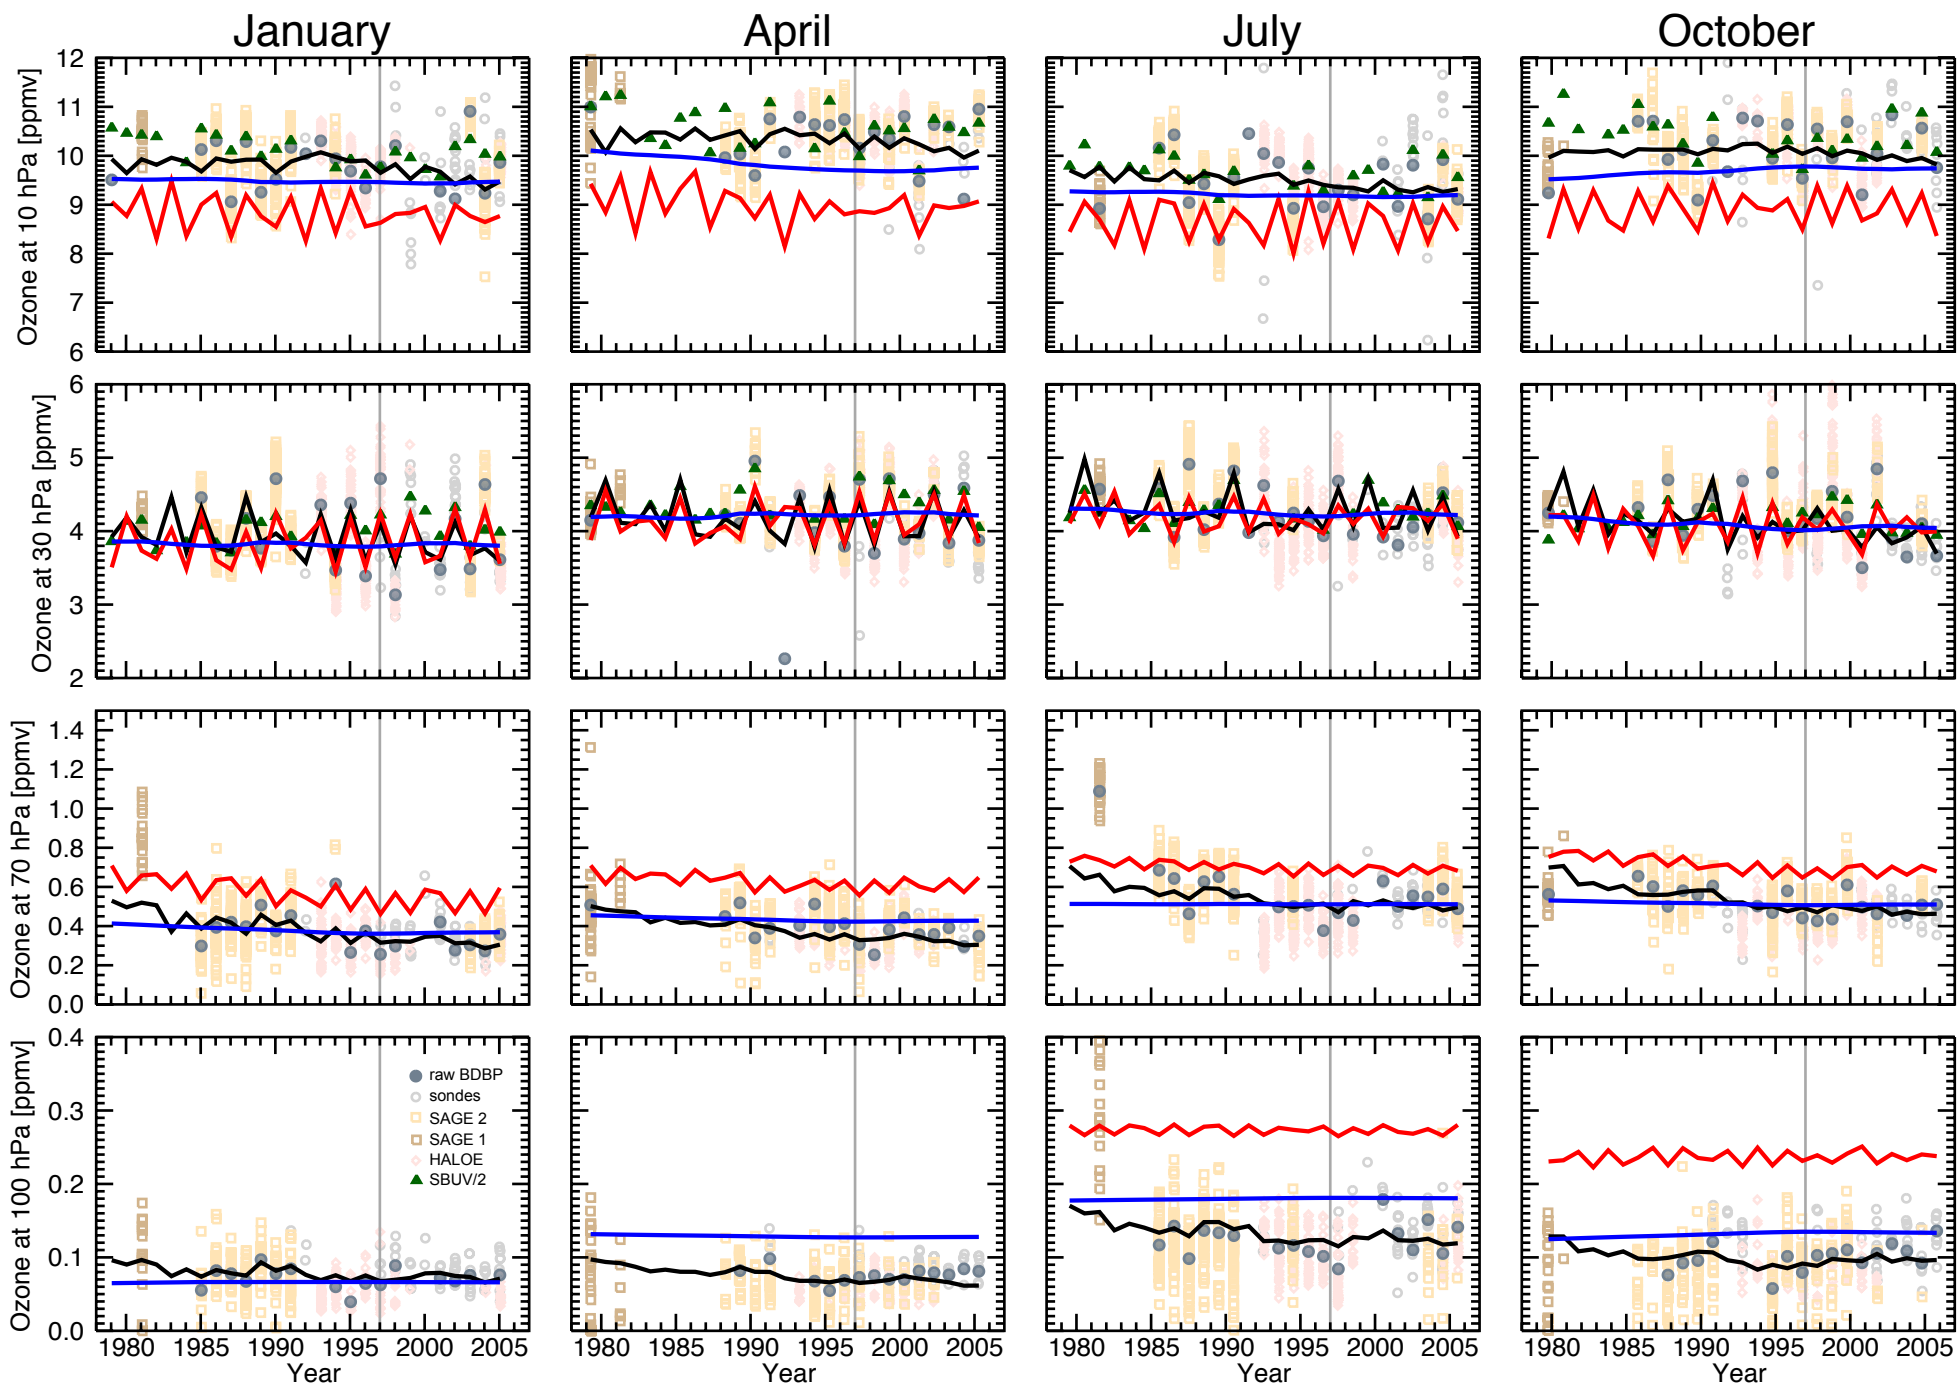

Latitude band: 80°N to 85°N

BDBP RW07 SPARC

Latitude band: 45°N to 50°N

BDBP RW07 SPARC

Latitude band: 15°N to 20°N

BDBP RW07 SPARC

Latitude band: 5°S to 5°N

BDBP RW07 SPARC

Latitude band: 30°S to 25°S

BDBP RW07 SPARC

Latitude band: 65°S to 60°S

BDBP RW07 SPARC

Latitude band: 90°S to 85°S

BDBP RW07 SPARC