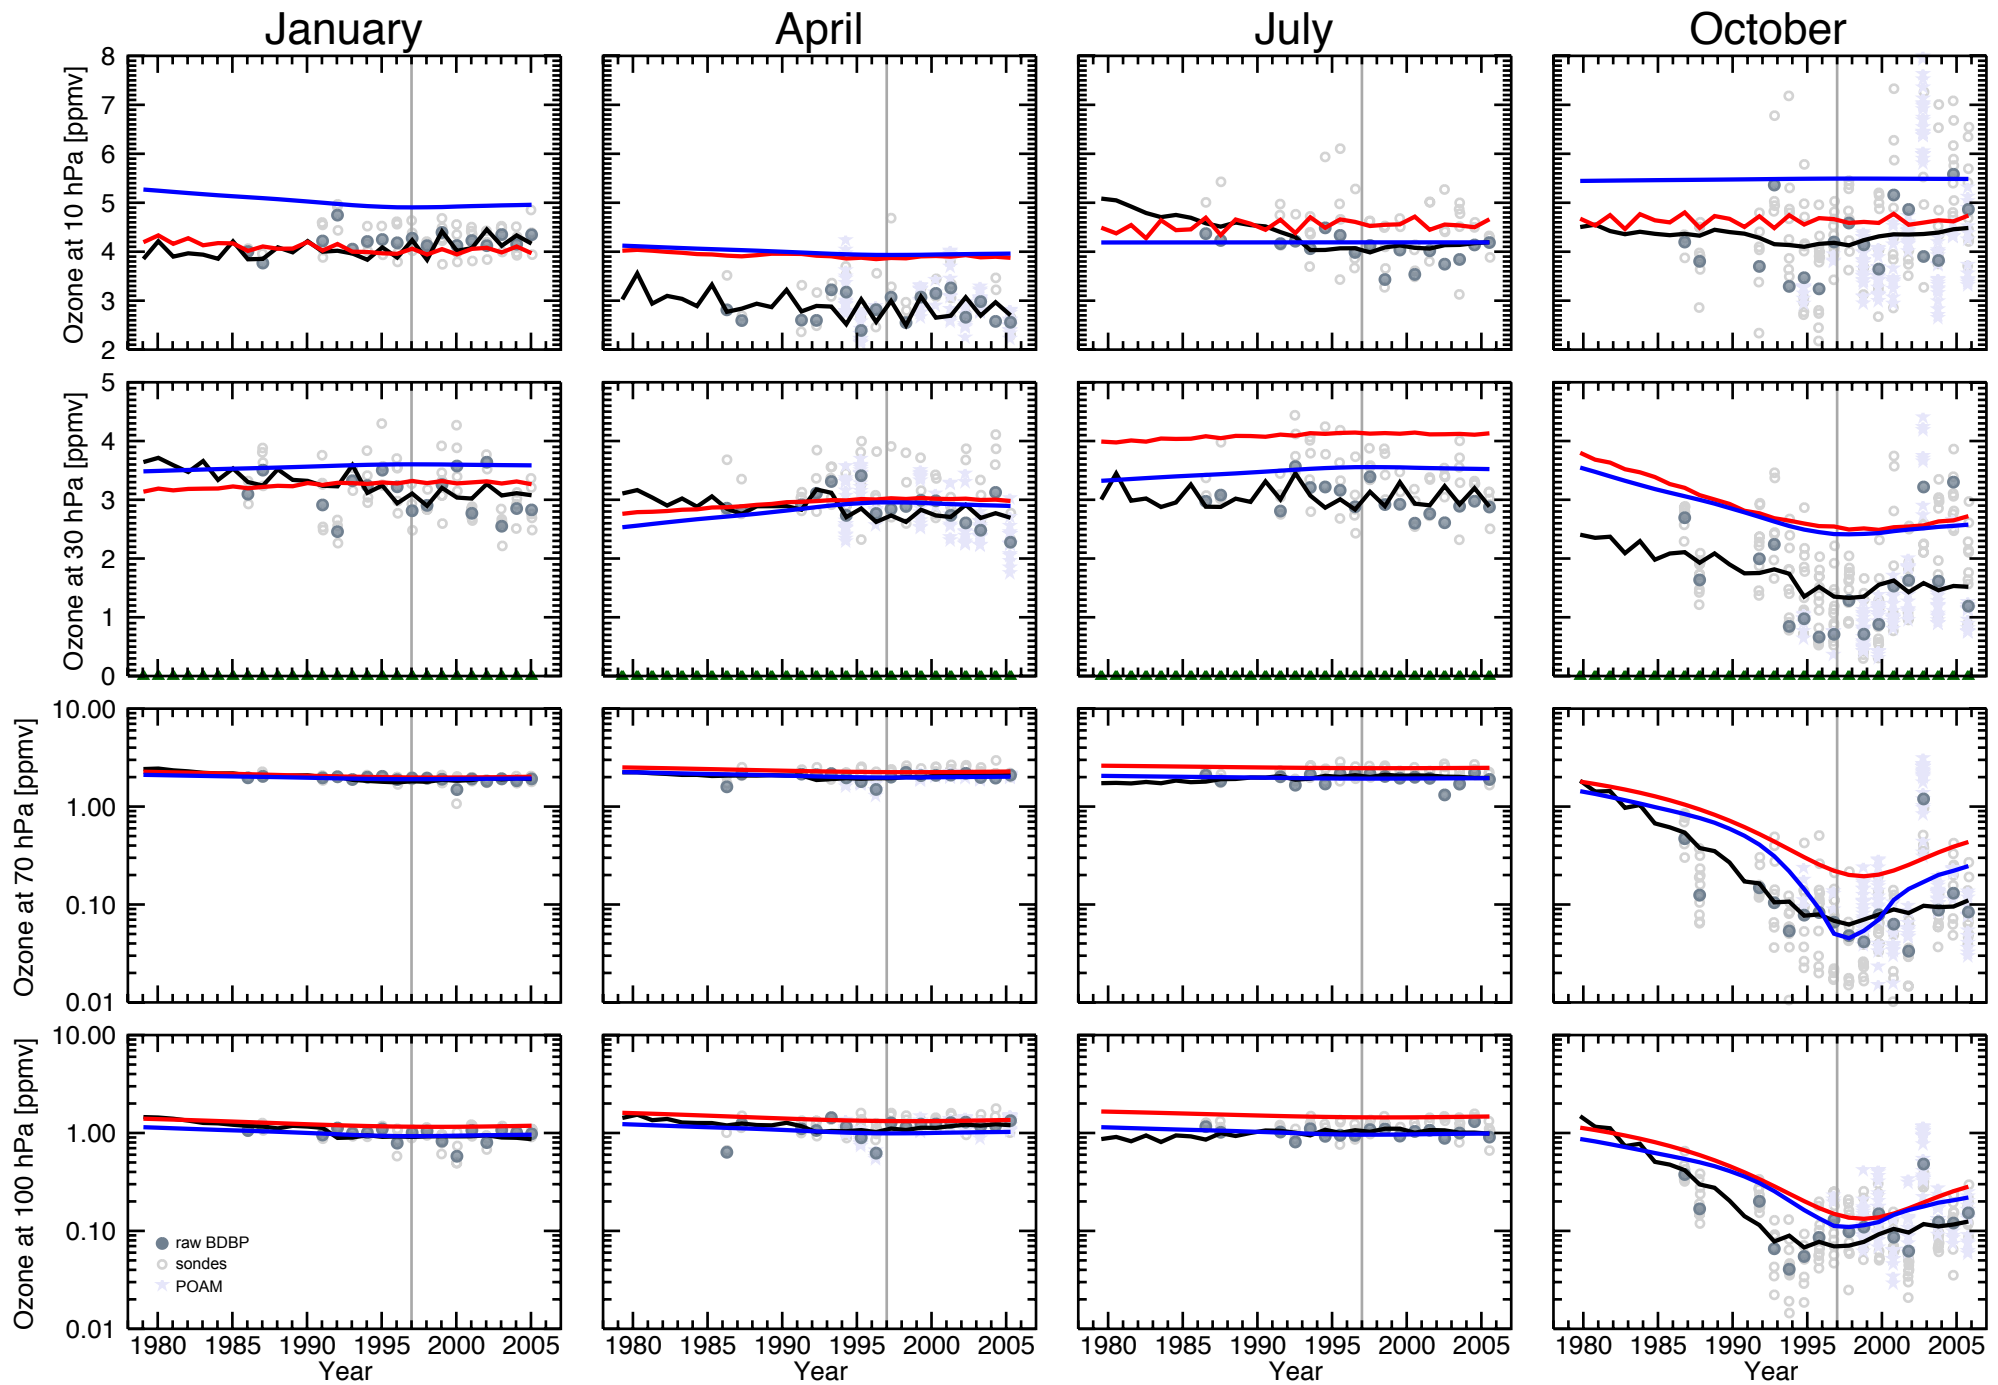

Latitude band: 80°N to 85°N

BDBP RW07 SPARC

Latitude band: 45°N to 50°N

BDBP RW07 SPARC

Latitude band: 15°N to 20°N

BDBP RW07 SPARC

Latitude band: 5°S to 5°N

BDBP RW07 SPARC

Latitude band: 30°S to 25°S

BDBP RW07 SPARC

Latitude band: 65°S to 60°S

BDBP RW07 SPARC

Latitude band: 90°S to 85°S

BDBP RW07 SPARC