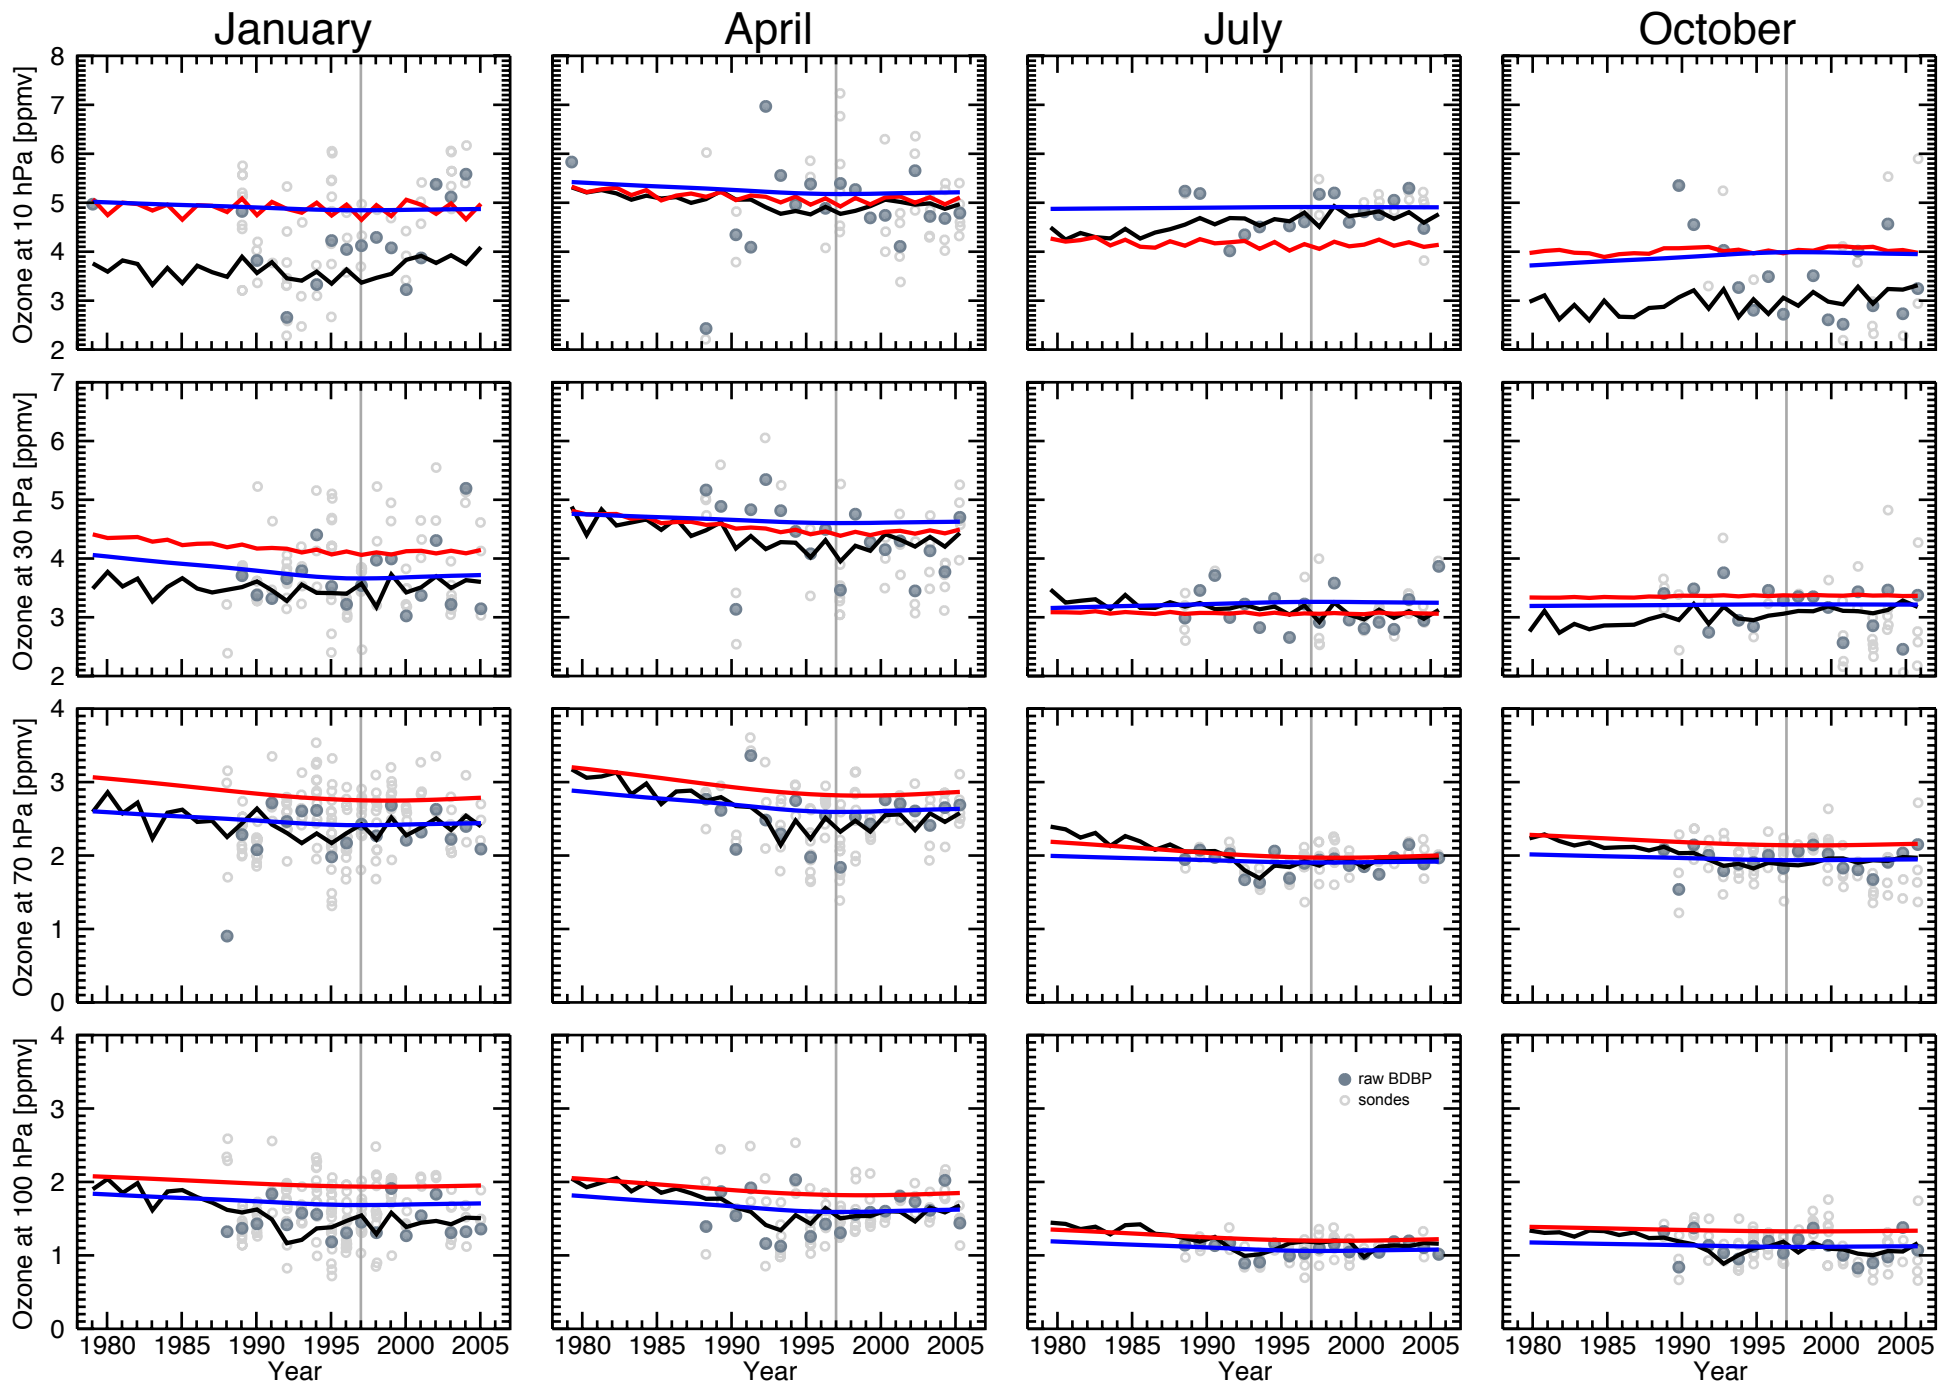

Latitude band: 80°N to 85°N

BDBP RW07 SPARC

Latitude band: 45°N to 50°N

BDBP RW07 SPARC

Latitude band: 15°N to 20°N

BDBP RW07 SPARC

Latitude band: 5°S to 5°N

BDBP RW07 SPARC

Latitude band: 30°S to 25°S

BDBP RW07 SPARC

Latitude band: 65°S to 60°S

BDBP RW07 SPARC

Latitude band: 90°S to 85°S

BDBP RW07 SPARC