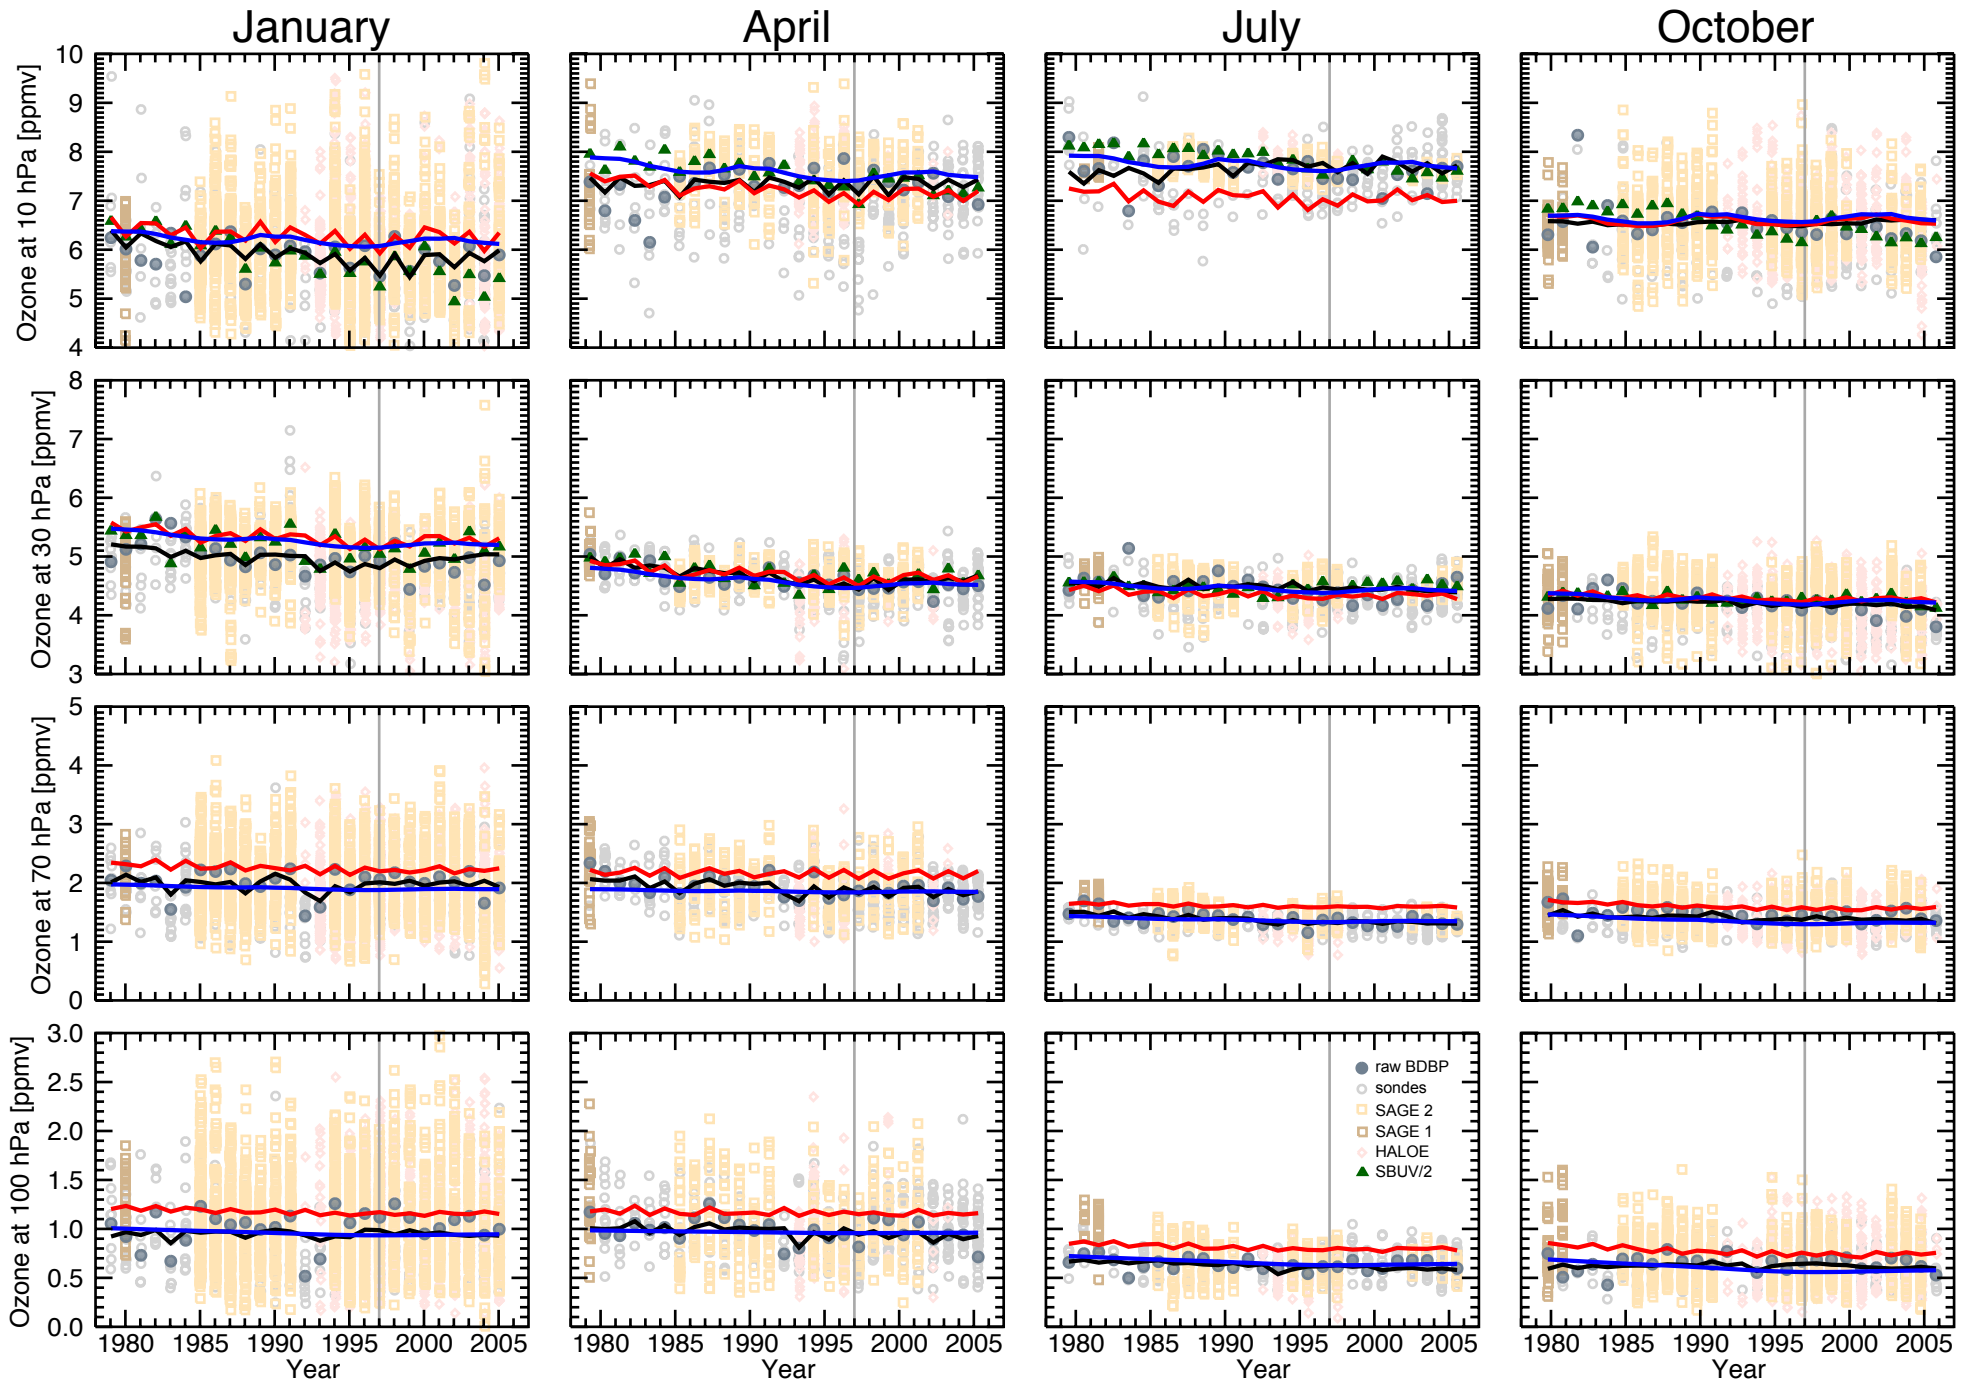

Latitude band: 80°N to 85°N

BDBP RW07 SPARC

Latitude band: 45°N to 50°N

BDBP RW07 SPARC

Latitude band: 15°N to 20°N

BDBP RW07 SPARC

Latitude band: 5°S to 5°N

BDBP RW07 SPARC

Latitude band: 30°S to 25°S

BDBP RW07 SPARC

Latitude band: 65°S to 60°S

BDBP RW07 SPARC

Latitude band: 90°S to 85°S

BDBP RW07 SPARC