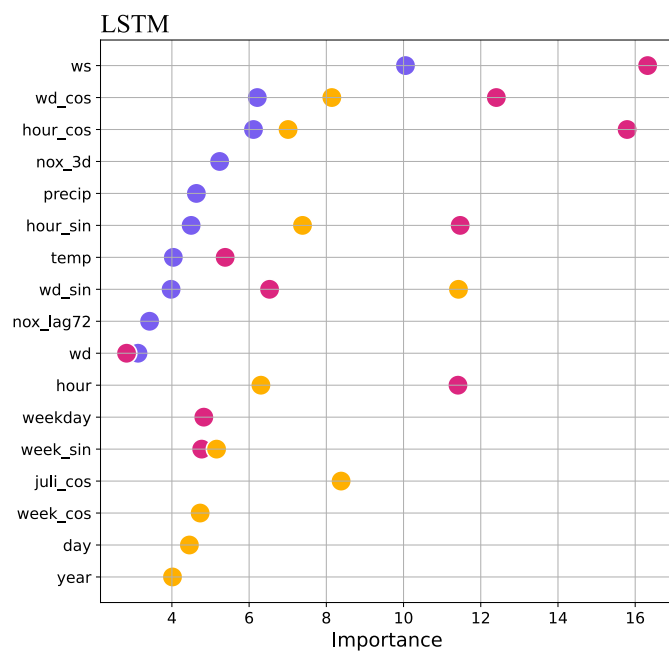

Sveavägen - NOx - 1d

MDI Permutation SHAP Gradient

Sveavägen - NOx - 2d

MDI Permutation SHAP Gradient

Sveavägen - NOx - 3d

MDI Permutation SHAP Gradient