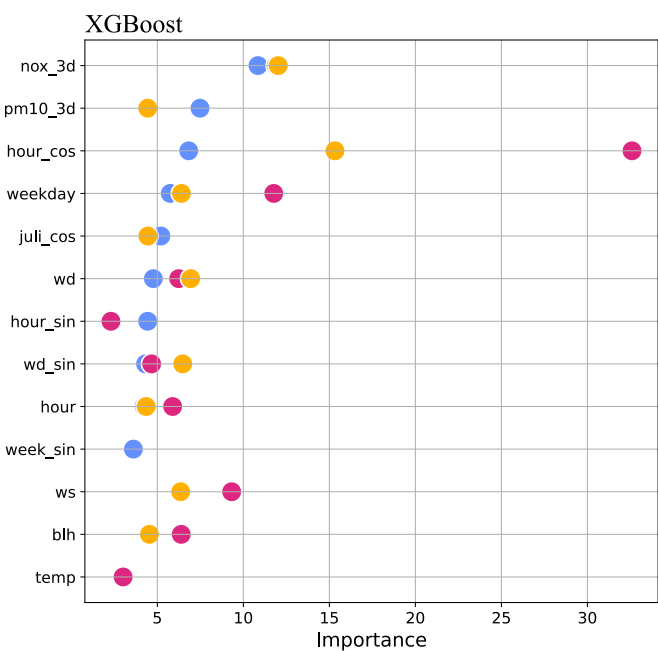

Sveavägen - NOx - 1d

MDI Permutation SHAP Gradient

Sveavägen - NOx - 2d

MDI Permutation SHAP Gradient

Sveavägen - NOx - 3d

MDI Permutation SHAP Gradient