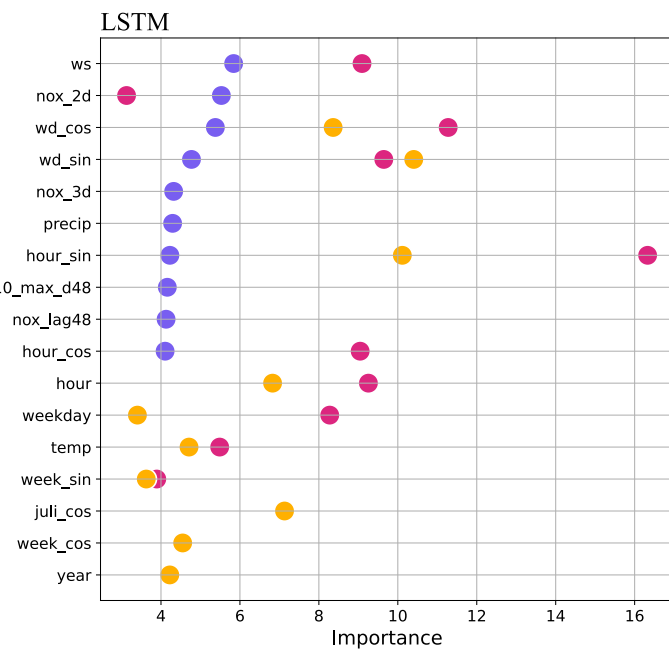

Sveavägen - NOx - 1d

MDI Permutation SHAP Gradient

Sveavägen - NOx - 2d

MDI Permutation SHAP Gradient

Sveavägen - NOx - 3d

MDI Permutation SHAP Gradient