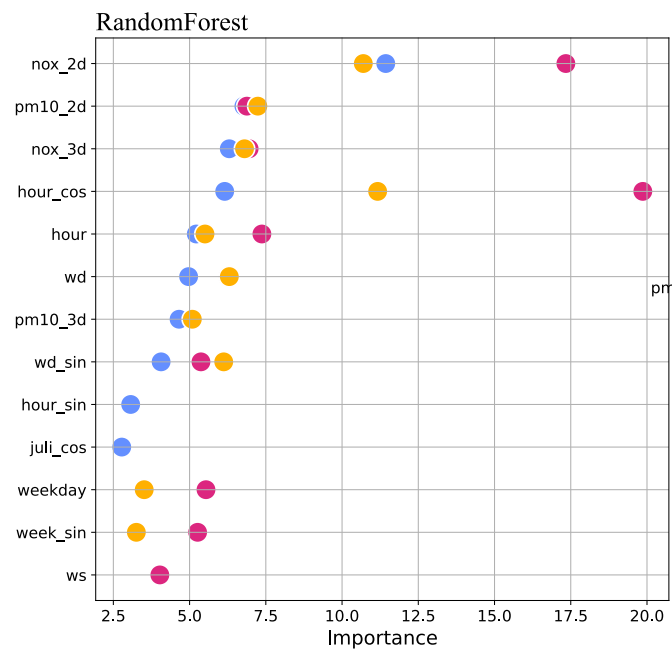

Sveavägen - NOx - 1d

MDI Permutation SHAP Gradient

Sveavägen - NOx - 2d

MDI Permutation SHAP Gradient

Sveavägen - NOx - 3d

MDI Permutation SHAP Gradient