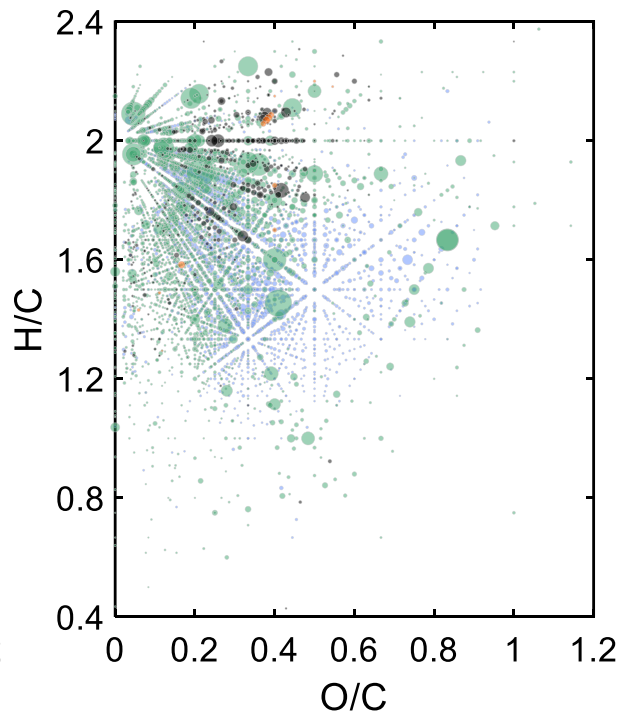

Clust1 Clust2 Clust3 Clust4 Clust5

Bely Island (B01)

Nadym (N04)

gas flaring + wildfire (N07)

ambient PM (N09)

CHO CHNO CHOS CHNOS CHN