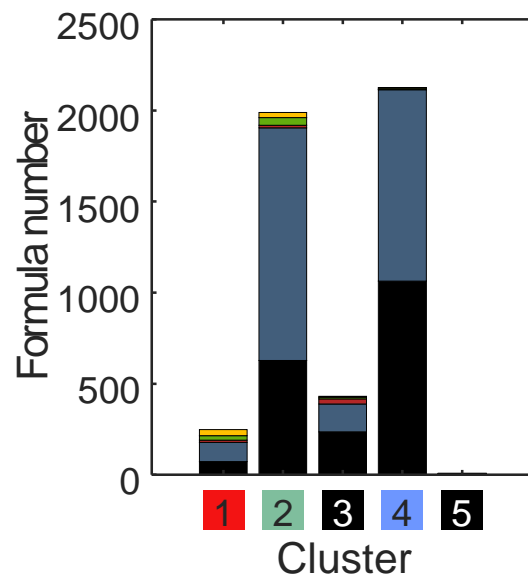

Clust1 Clust2 Clust3 Clust4 Clust5

Bely Island (B01)

Nadym (N04)

gas flaring + wildfire (N07)

ambient PM (N09)

CHO CHNO CHOS CHNOS CHN