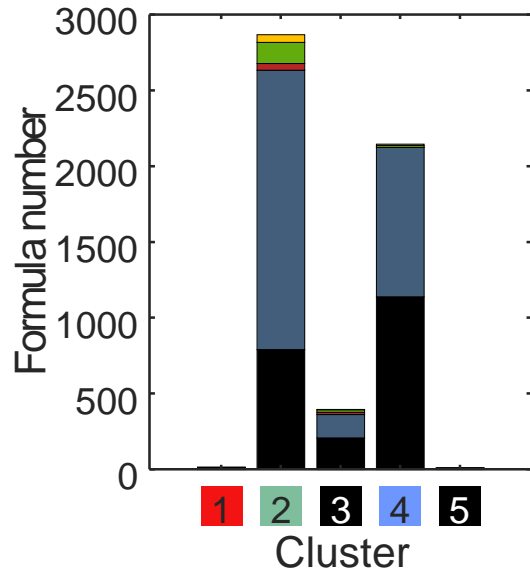

Clust1 Clust2 Clust3 Clust4 Clust5

Bely Island (B01)

Nadym (N04)

gas flaring + wildfire (N07)

ambient PM (N09)

CHO CHNO CHOS CHNOS CHN