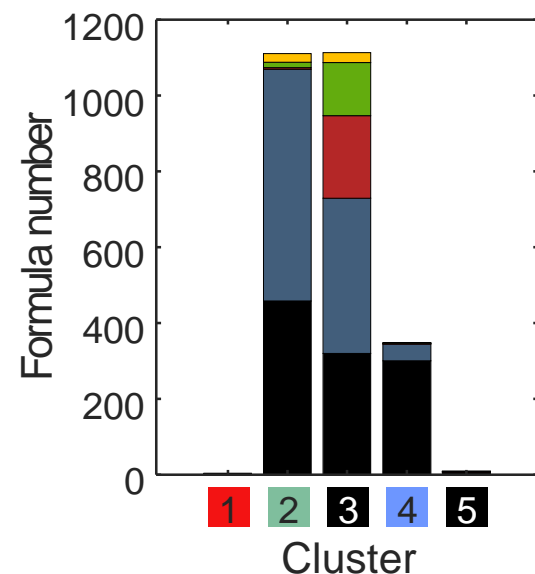

Clust1 Clust2 Clust3 Clust4 Clust5

Bely Island (B01)

Nadym (N04)

gas flaring + wildfire (N07)

ambient PM (N09)

CHO CHNO CHOS CHNOS CHN