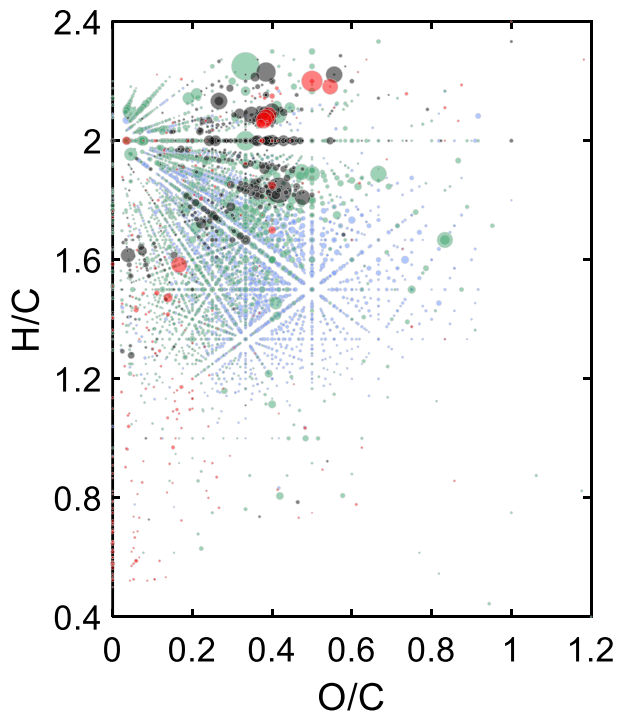

Clust1 Clust2 Clust3 Clust4 Clust5

Bely Island (B01)

Nadym (N04)

gas flaring + wildfire (N07)

ambient PM (N09)

CHO CHNO CHOS CHNOS CHN