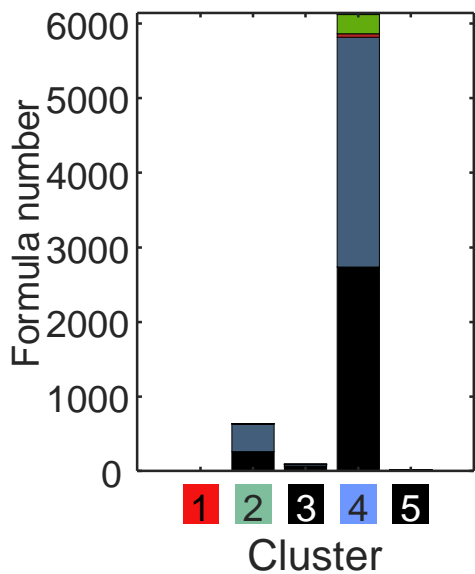

Clust1 Clust2 Clust3 Clust4 Clust5

Bely Island (B01)

Nadym (N04)

gas flaring + wildfire (N07)

ambient PM (N09)

CHO CHNO CHOS CHNOS CHN