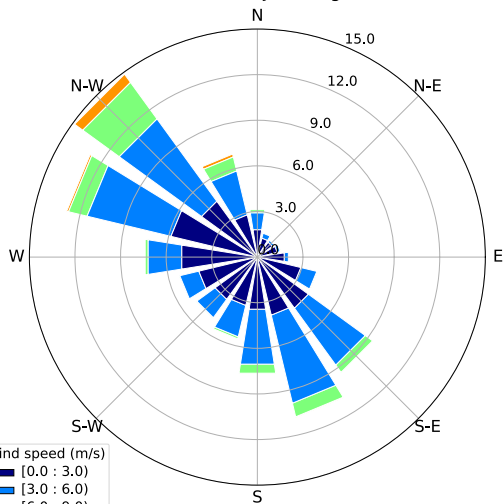

ERA5 at 100 m (Changzhi)

ERA5 at 100 m (Jincheng)

ERA5 at 100 m (Yangquan)

wind speed (m/s)

- [0.0 : 3.0)
- [3.0 : 6.0)
- [6.0 : 9.0)
- [9.0 : 12.0)
- [12.0 : inf)

wind speed (m/s)

- [0.0 : 3.0)
- [3.0 : 6.0)
- [6.0 : 9.0)
- [9.0 : 12.0)
- [12.0 : inf)

wind speed (m/s)

- [0.0 : 3.0)
- [3.0 : 6.0)
- [6.0 : 9.0)
- [9.0 : 12.0)
- [12.0 : inf)