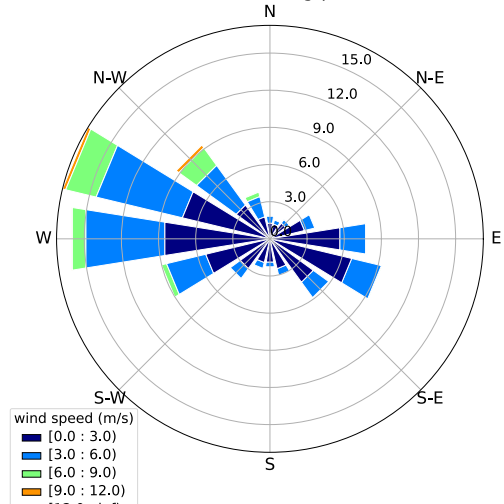

ERA5 at 100 m (Changzhi)

ERA5 at 100 m (Jincheng)

ERA5 at 100 m (Yangquan)

wind speed (m/s)

- [0.0 : 3.0)
- [3.0 : 6.0)
- [6.0 : 9.0)
- [9.0 : 12.0)
- [12.0 : inf)

wind speed (m/s)

- [0.0 : 3.0)
- [3.0 : 6.0)
- [6.0 : 9.0)
- [9.0 : 12.0)
- [12.0 : inf)

wind speed (m/s)

- [0.0 : 3.0)
- [3.0 : 6.0)
- [6.0 : 9.0)
- [9.0 : 12.0)
- [12.0 : inf)