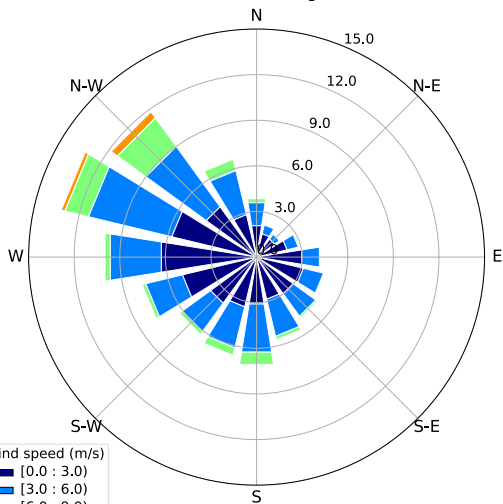

ERA5 at 100 m (Changzhi)

ERA5 at 100 m (Jincheng)

ERA5 at 100 m (Yangquan)

wind speed (m/s)

- [0.0 : 3.0)
- [3.0 : 6.0)
- [6.0 : 9.0)
- [9.0 : 12.0)
- [12.0 : inf)

wind speed (m/s)

- [0.0 : 3.0)
- [3.0 : 6.0)
- [6.0 : 9.0)
- [9.0 : 12.0)
- [12.0 : inf)

wind speed (m/s)

- [0.0 : 3.0)
- [3.0 : 6.0)
- [6.0 : 9.0)
- [9.0 : 12.0)
- [12.0 : inf)