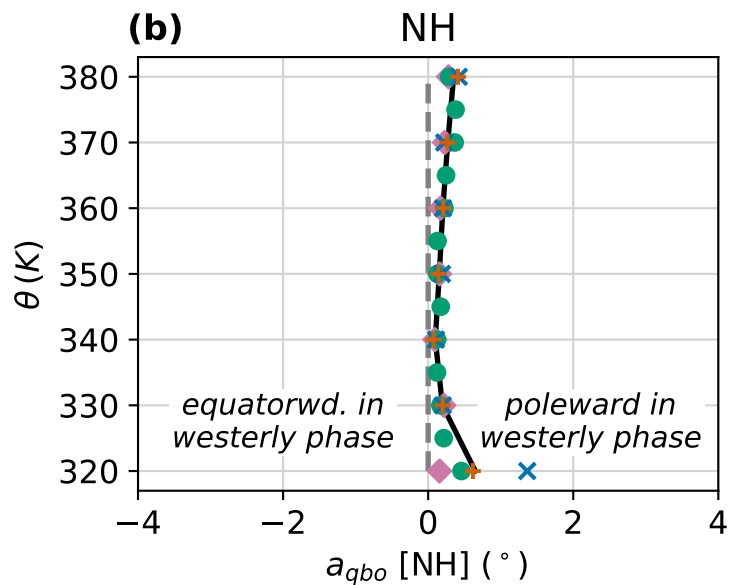

QBO variability amplitude of PVG tropopause latitude ϕ^{TP}

QBO variability amplitude of PV at the PVG tropopause PV^{TP}