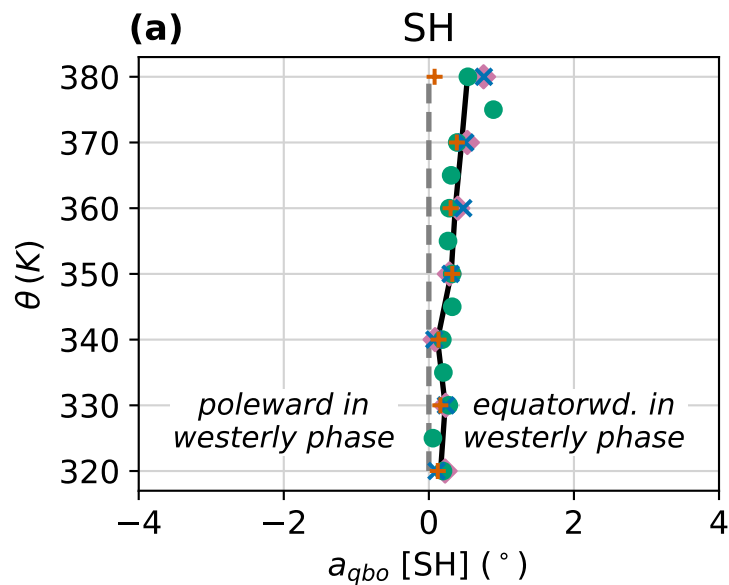

QBO variability amplitude of PVG tropopause latitude ϕ^{TP}

QBO variability amplitude of PV at the PVG tropopause PV^{TP}