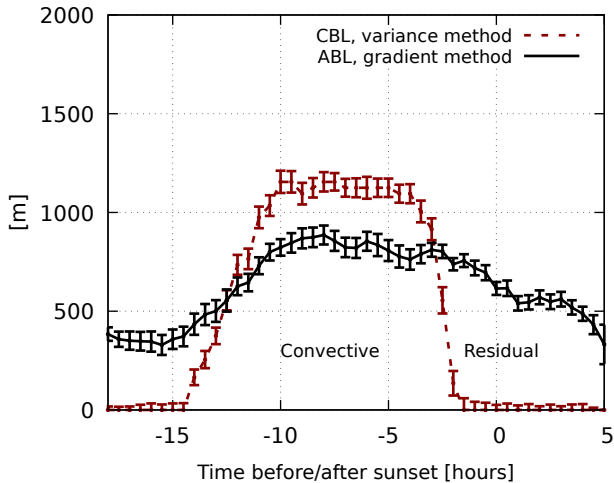

Estimates of the ABL height

(a) RZECIN, JUN-SEP 2018

(b) WARSAW, JUN-SEP 2023