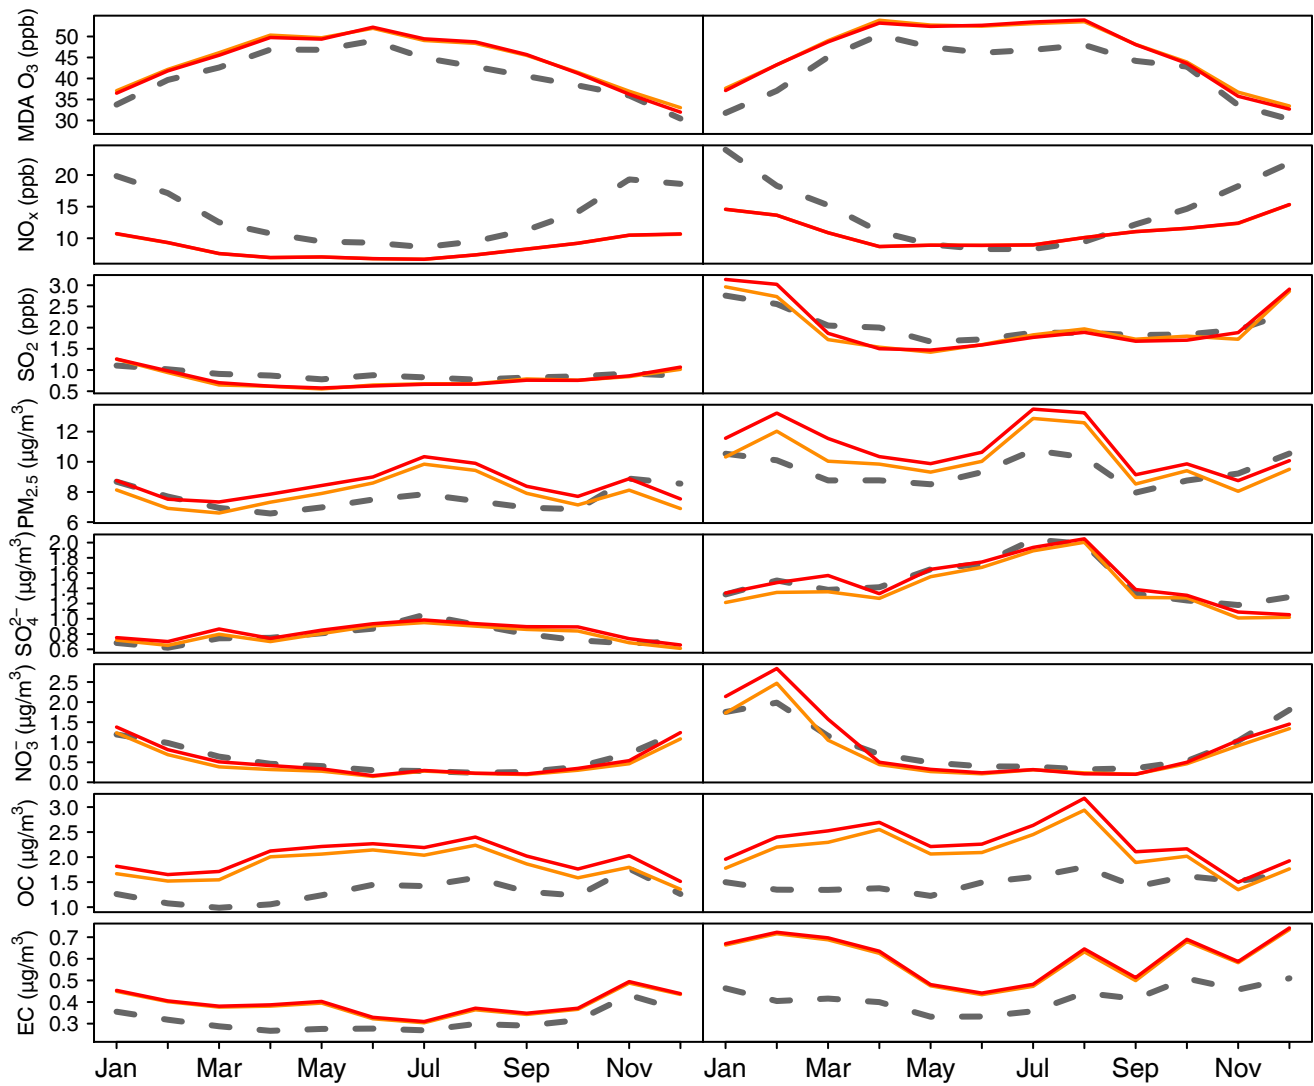

2016 Monthly Mean

2010 Monthly Mean

--- Obs_2016

— M3DRY_2016

— STAGE_2016

--- Obs_2010

— M3DRY_2010

— STAGE_2010