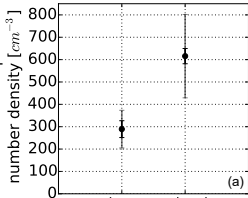

Cloud drop

clean: #6,  
112  
min.

mixed: #31,  
900  
min.

(a)

clean: #6,  
112  
min.

mixed: #31,  
900  
min.

(b)