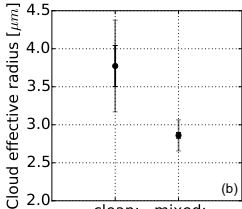

Cloud drop

clean: #6,  
112  
min.

mixed: #31,  
900  
min.

(a)

clean: #6,  
112  
min.

mixed: #31,  
900  
min.

(b)