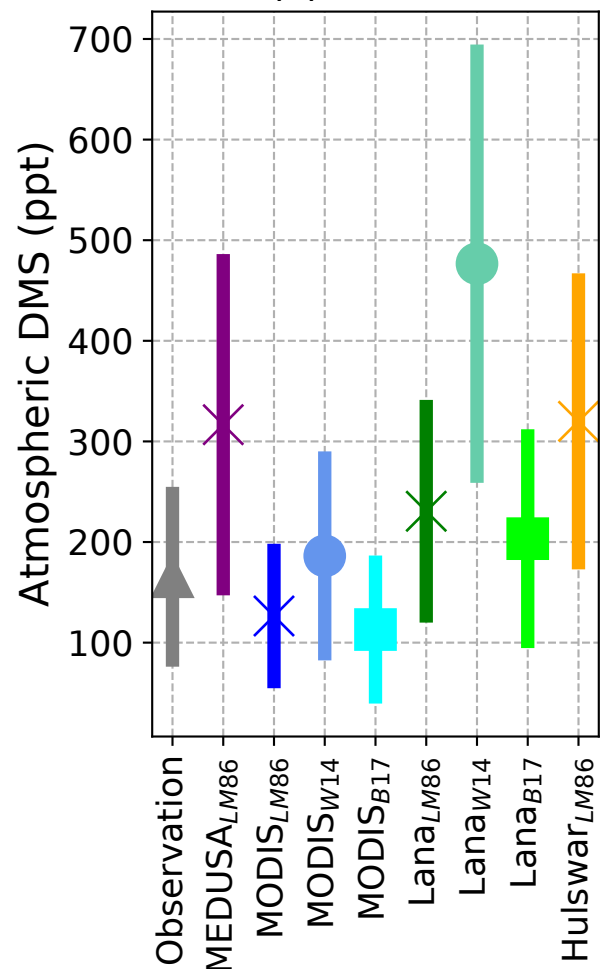

(a) SOAP

(b) ANDREXII

(c) SOIREE

(d) Cape Grim

(e) King Sejong

(f) Averaged