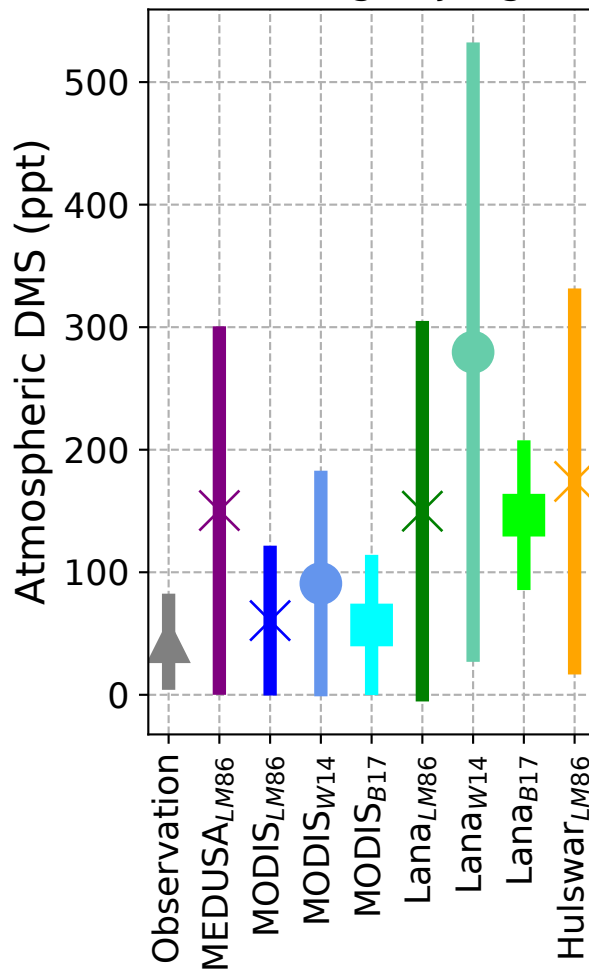

(a) SOAP

(b) ANDREXII

(c) SOIREE

(d) Cape Grim

(e) King Sejong

(f) Averaged