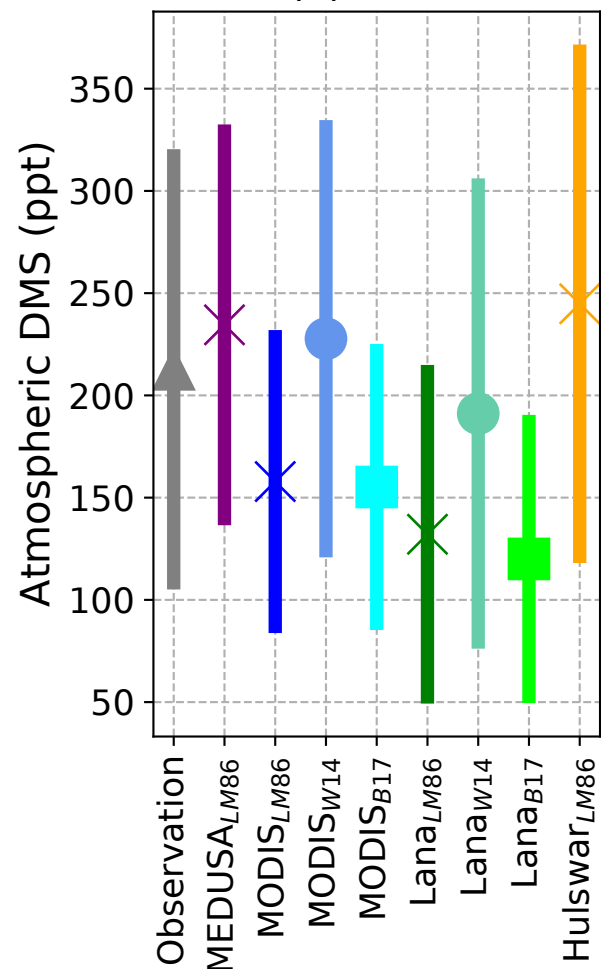

(a) SOAP

(b) ANDREXII

(c) SOIREE

(d) Cape Grim

(e) King Sejong

(f) Averaged