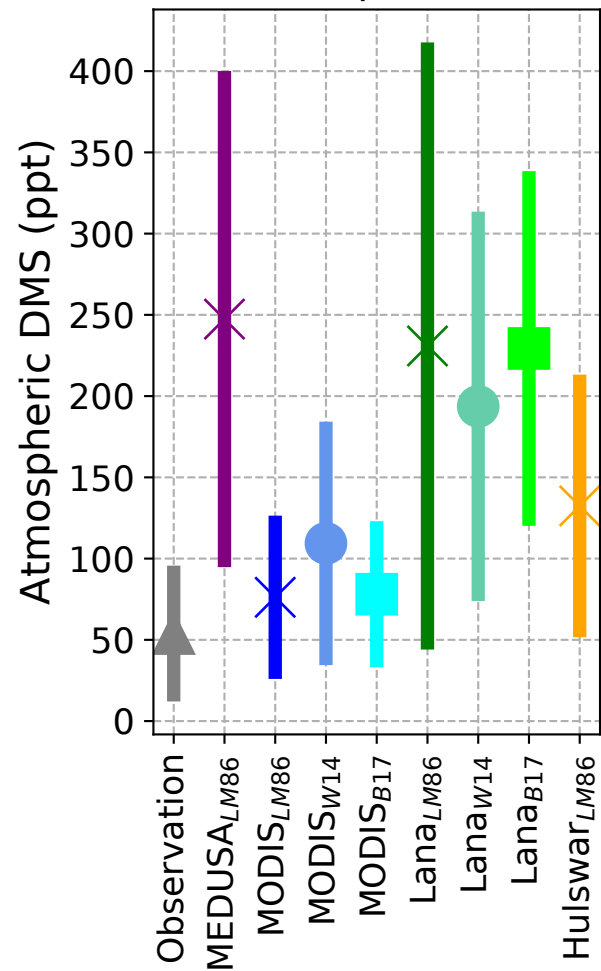

(a) SOAP

(b) ANDREXII

(c) SOIREE

(d) Cape Grim

(e) King Sejong

(f) Averaged