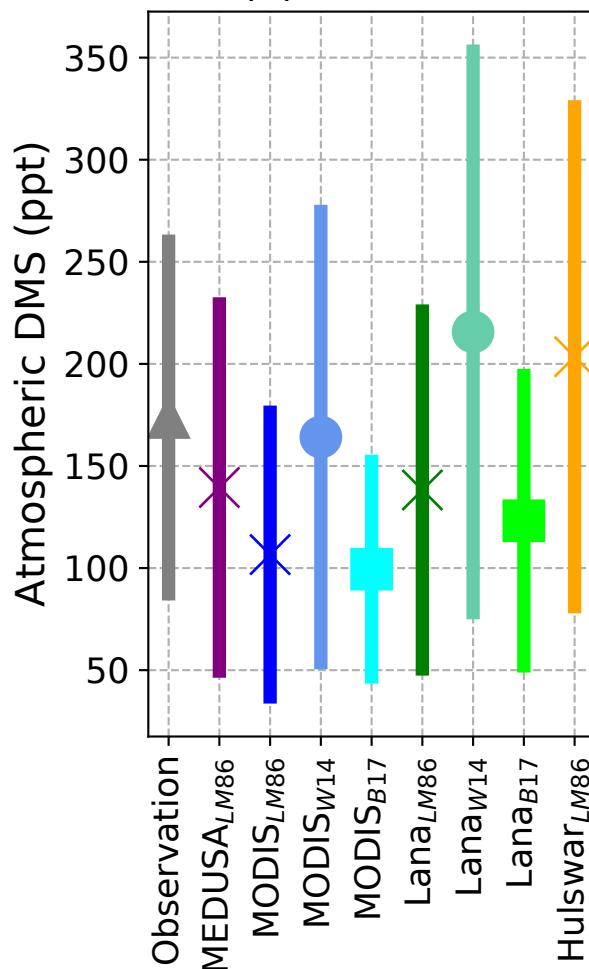

(a) SOAP

(b) ANDREXII

(c) SOIREE

(d) Cape Grim

(e) King Sejong

(f) Averaged