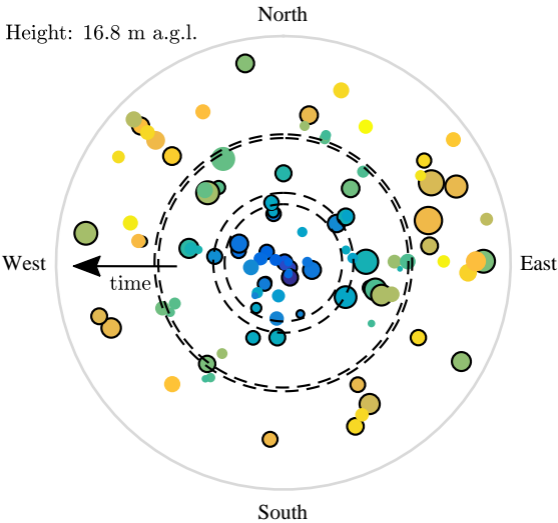

Height: 16.8 m a.g.l.

-10 0 10 20

$\overline{T}_{day} (^{\circ}\text{C})$ 08:00 - 20:00