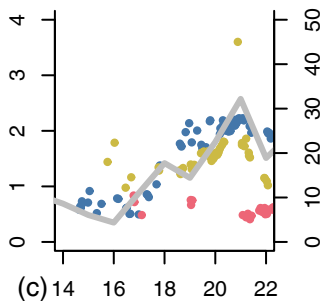

April 2020**October 2020**TCNO₂ (DU)

Day of Month

4/23/20**4/25/2020****10/9/2020**

(c) 14 16 18 20 22

(d) 14 16 18 20 22

(e) 14 16 18 20 22

Hour of Day (UTC)

NO_x enhancement (ppb)