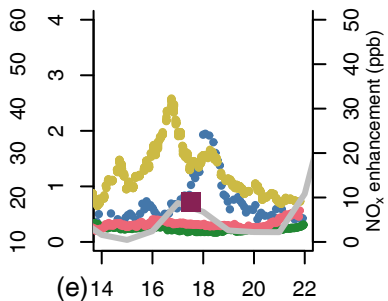

April 2020**October 2020**TCNO₂ (DU)

Day of Month

4/23/20**4/25/2020****10/9/2020**

(c) 14 16 18 20 22

(d) 14 16 18 20 22

(e) 14 16 18 20 22

Hour of Day (UTC)

NO_x enhancement (ppb)