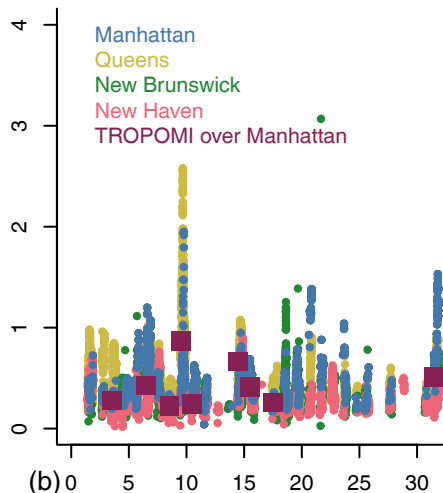

April 2020**October 2020**TCNO₂ (DU)

Day of Month

4/23/20**4/25/2020****10/9/2020**

(c) 14 16 18 20 22

(d) 14 16 18 20 22

(e) 14 16 18 20 22

Hour of Day (UTC)

NO_x enhancement (ppb)