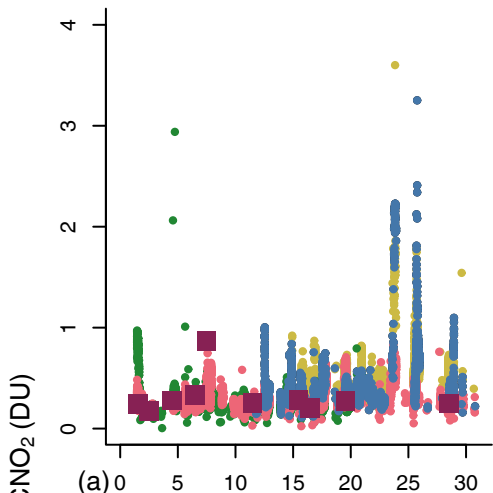

April 2020**October 2020**TCNO₂ (DU)

Day of Month

4/23/20**4/25/2020****10/9/2020**

(c) 14 16 18 20 22

(d) 14 16 18 20 22

(e) 14 16 18 20 22

Hour of Day (UTC)

NO_x enhancement (ppb)