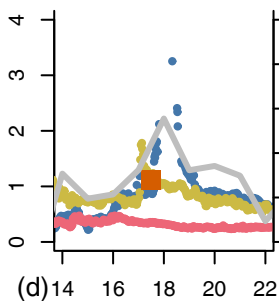

April 2020**October 2020**TCNO₂ (DU)

Day of Month

4/23/20**4/25/2020****10/9/2020**

(c) 14 16 18 20 22

(d) 14 16 18 20 22

(e) 14 16 18 20 22

Hour of Day (UTC)

NO_x enhancement (ppb)