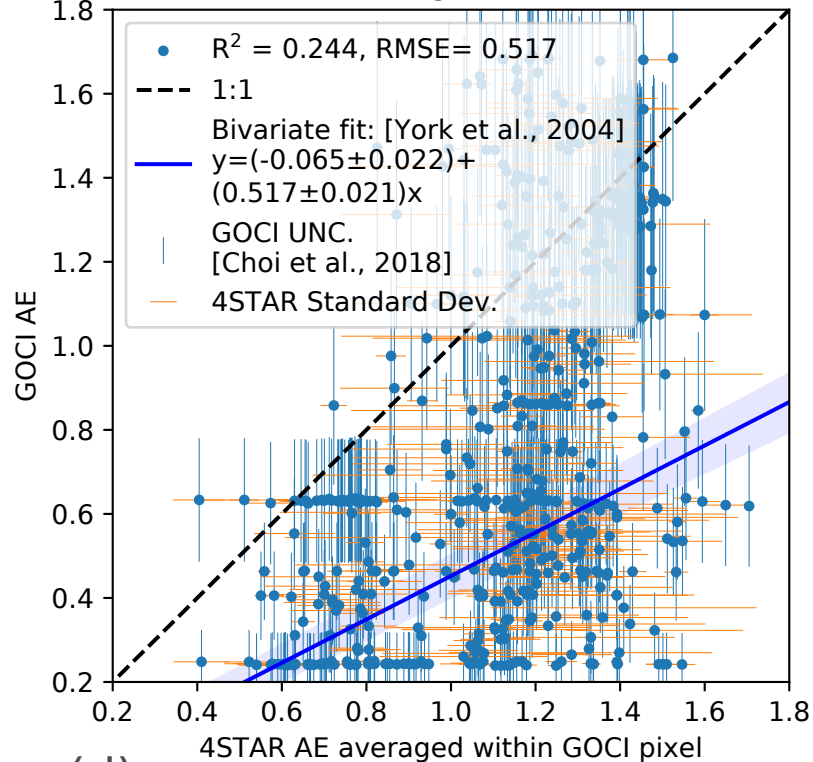

(a) KORUS-AQ Average AOD below 0.5 km**(b)** KORUS-AQ Average AE below 0.5 km**(c)****(d)**