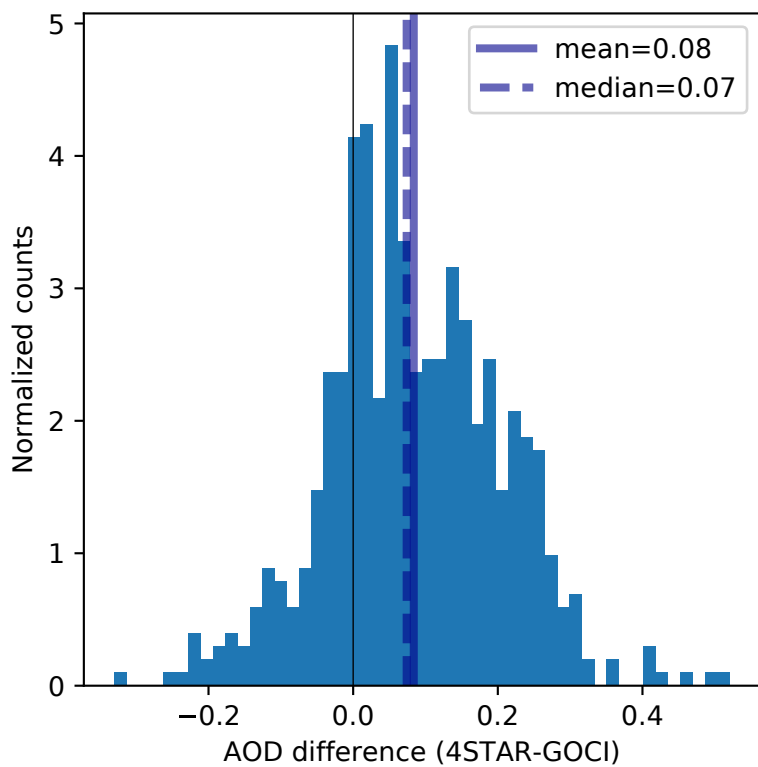

(a) KORUS-AQ Average AOD below 0.5 km**(b)** KORUS-AQ Average AE below 0.5 km**(c)****(d)**