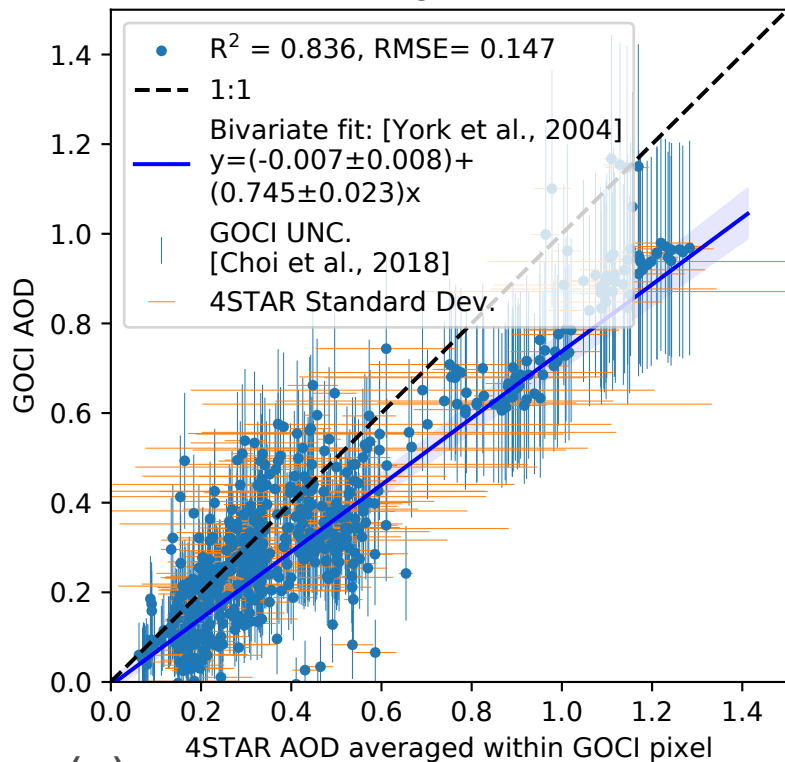

(a) KORUS-AQ Average AOD below 0.5 km**(b)** KORUS-AQ Average AE below 0.5 km**(c)****(d)**