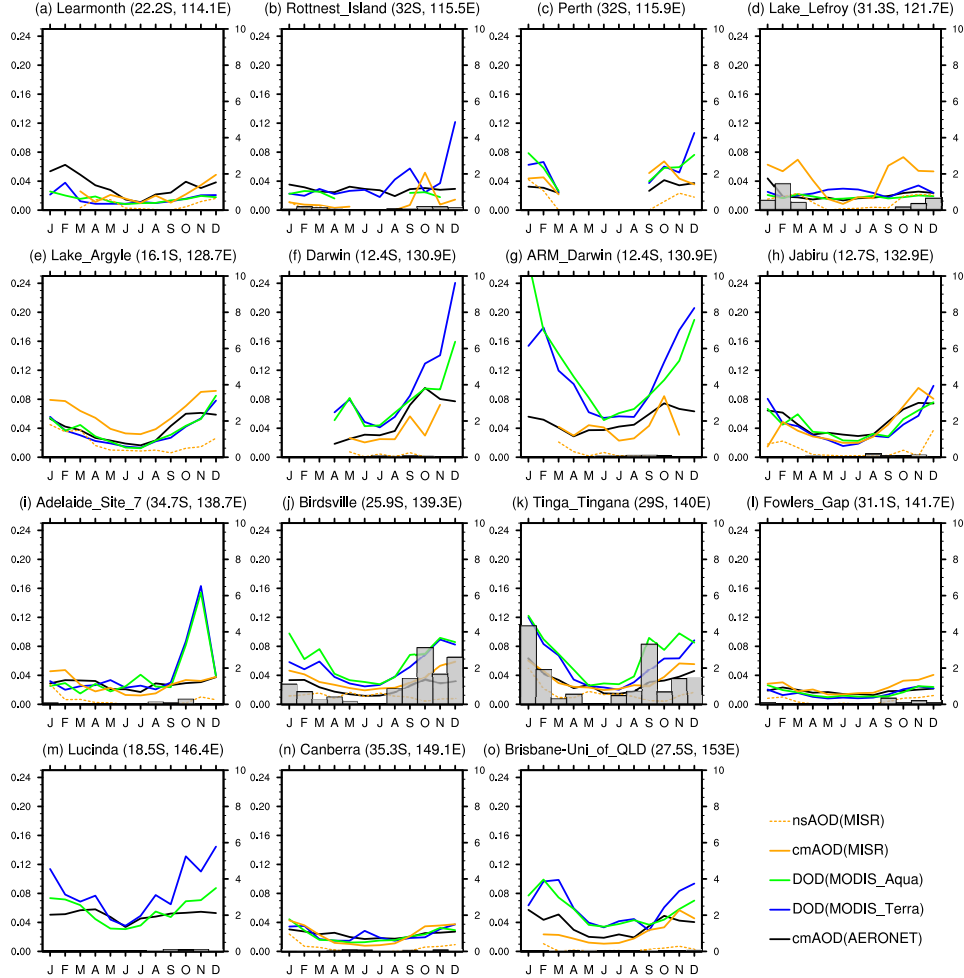

DOD

DSI (%)