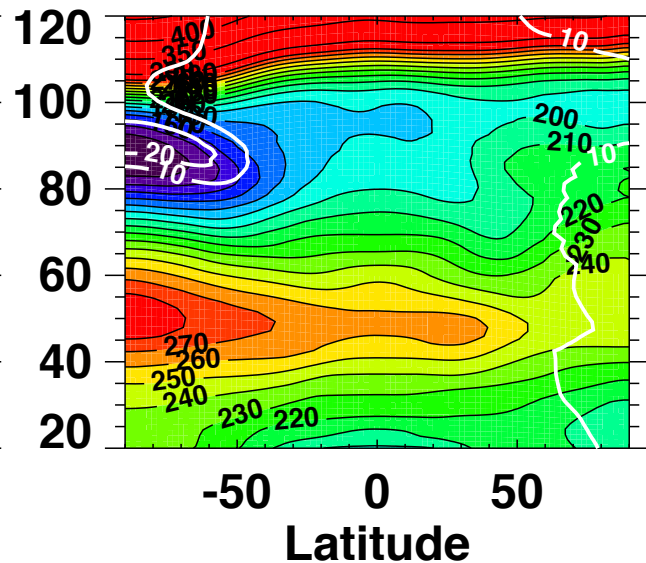

NAVGEM-HA**MERRA-2****JAGUAR-DAS****WACCMX+DART**

150

200

250

DJF Mean Temperature (K)