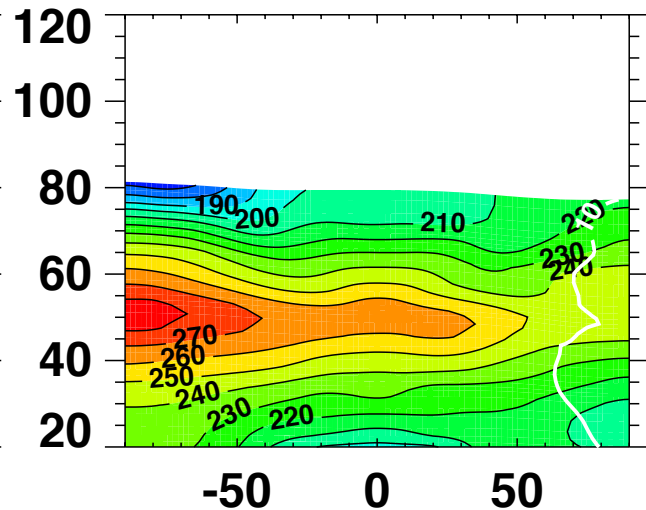

NAVGEM-HA**MERRA-2****JAGUAR-DAS****WACCMX+DART**

150

200

250

DJF Mean Temperature (K)