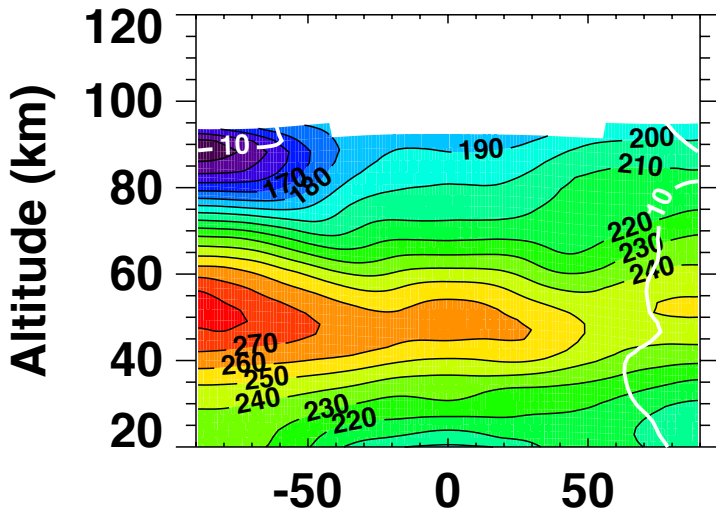

NAVGEM-HA**MERRA-2****JAGUAR-DAS****WACCMX+DART**

150

200

250

DJF Mean Temperature (K)