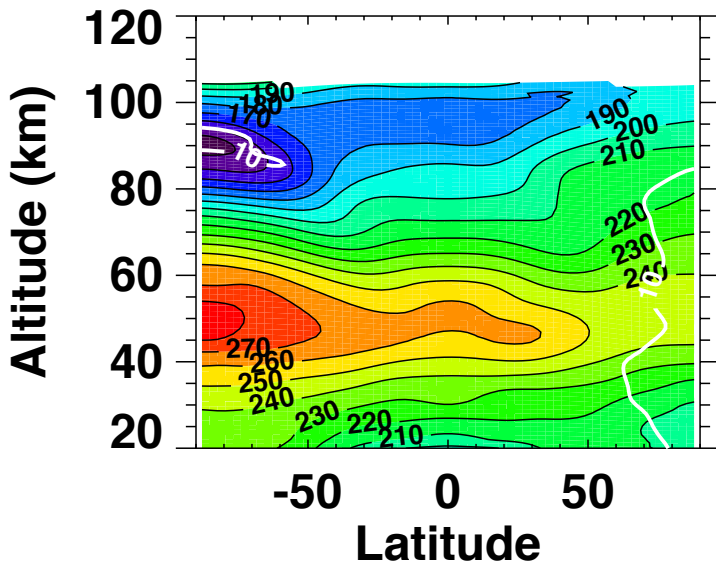

NAVGEM-HA**MERRA-2****JAGUAR-DAS****WACCMX+DART**

150

200

250

DJF Mean Temperature (K)