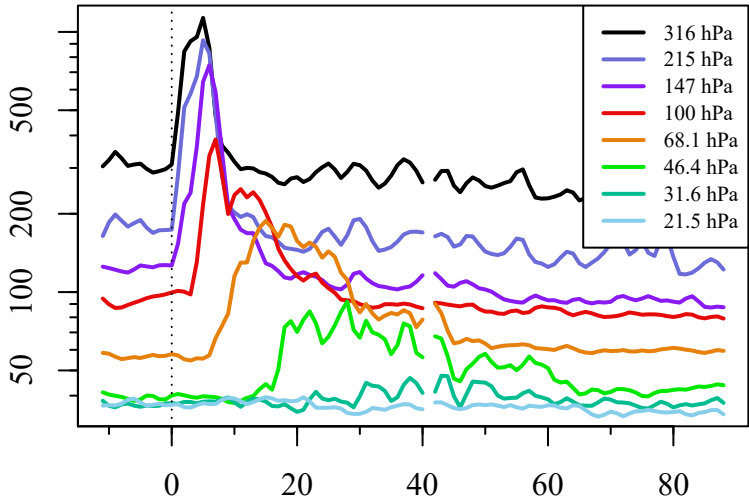

Max CO / ppbv

Days since 2017-08-12