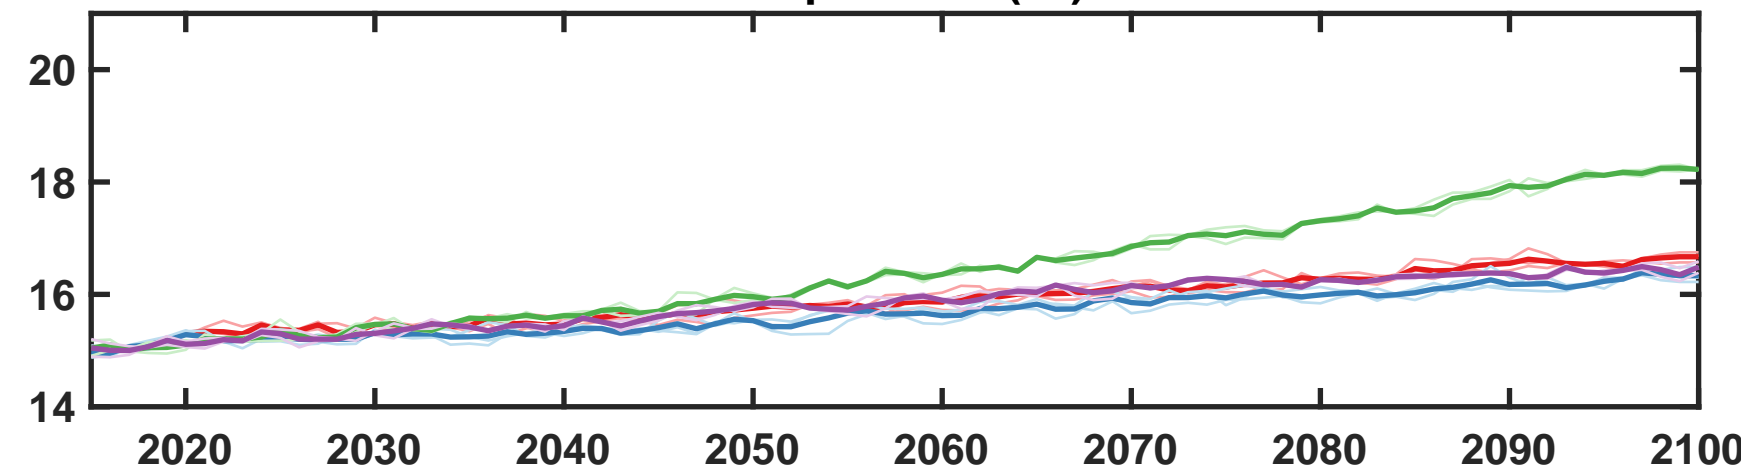

Global Surface Air Temperature (°C) - CNRM-ESM2-1

Global Surface Air Temperature (°C) - IPSL-CM6A-LR

Global Surface Air Temperature (°C) - CESM2-WACCM

Global Surface Air Temperature (°C) - UKESM1-0-LL

Global Surface Air Temperature (°C) - MPI-ESM1-2-LR

Global Surface Air Temperature (°C) - MPI-ESM1-2-HR

Global Surface Air Temperature - Multi-model mean

- G6sulfur
- G6solar
- ssp585
- ssp245