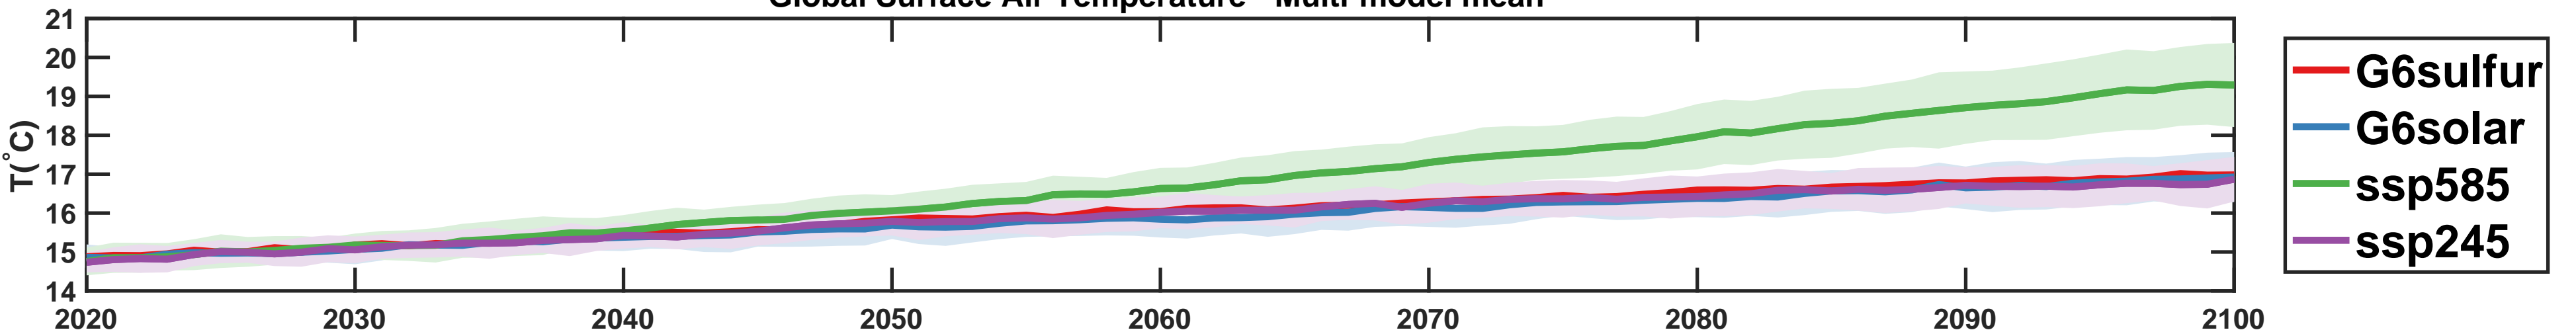

Global Surface Air Temperature (°C) - CNRM-ESM2-1

Global Surface Air Temperature (°C) - IPSL-CM6A-LR

Global Surface Air Temperature (°C) - CESM2-WACCM

Global Surface Air Temperature (°C) - UKESM1-0-LL

Global Surface Air Temperature (°C) - MPI-ESM1-2-LR

Global Surface Air Temperature (°C) - MPI-ESM1-2-HR

Global Surface Air Temperature - Multi-model mean

- G6sulfur
- G6solar
- ssp585
- ssp245