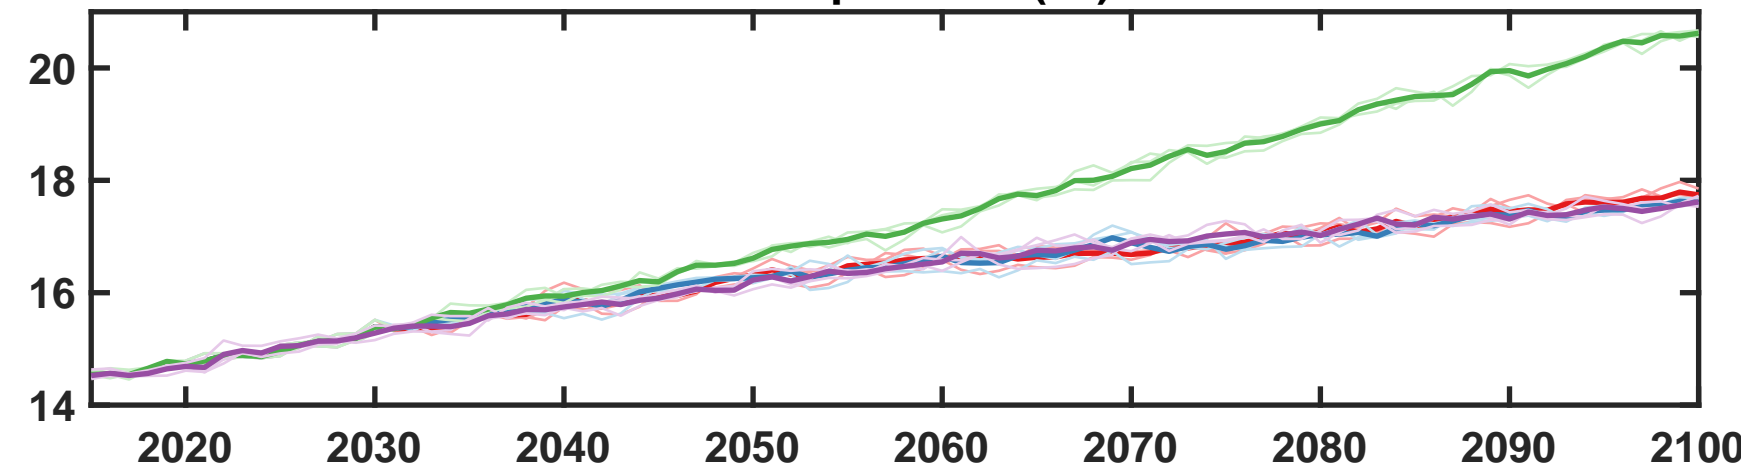

Global Surface Air Temperature (°C) - CNRM-ESM2-1

Global Surface Air Temperature (°C) - IPSL-CM6A-LR

Global Surface Air Temperature (°C) - CESM2-WACCM

Global Surface Air Temperature (°C) - UKESM1-0-LL

Global Surface Air Temperature (°C) - MPI-ESM1-2-LR

Global Surface Air Temperature (°C) - MPI-ESM1-2-HR

Global Surface Air Temperature - Multi-model mean

- G6sulfur
- G6solar
- ssp585
- ssp245