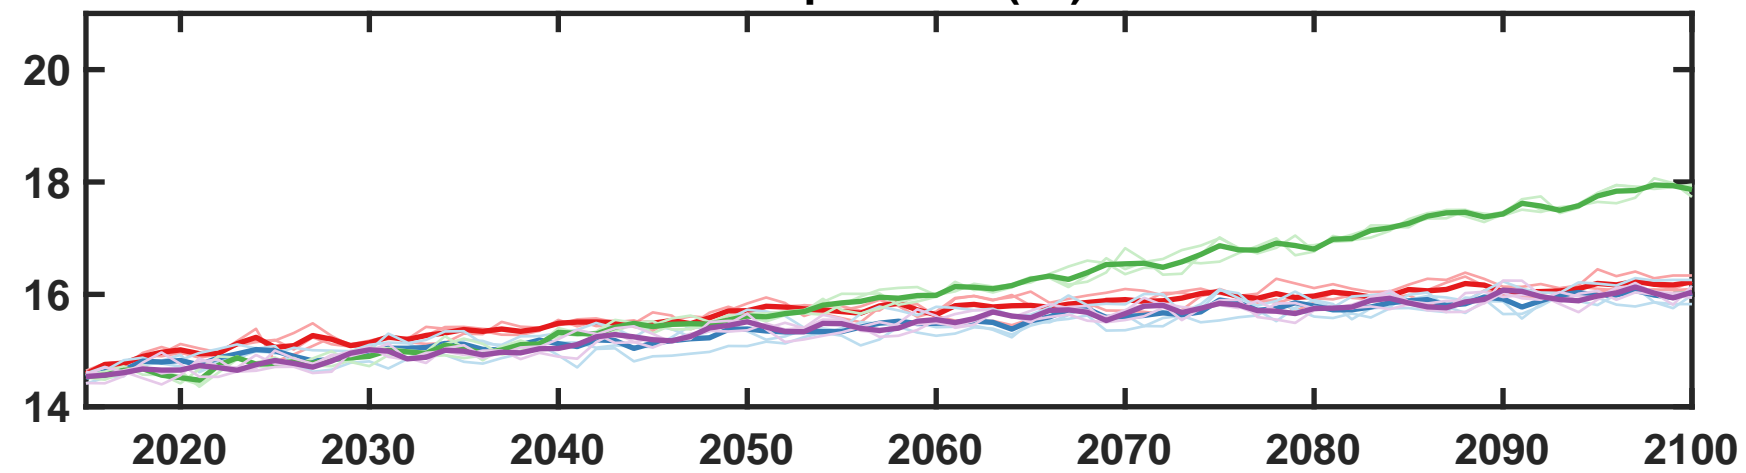

Global Surface Air Temperature (°C) - CNRM-ESM2-1

Global Surface Air Temperature (°C) - IPSL-CM6A-LR

Global Surface Air Temperature (°C) - CESM2-WACCM

Global Surface Air Temperature (°C) - UKESM1-0-LL

Global Surface Air Temperature (°C) - MPI-ESM1-2-LR

Global Surface Air Temperature (°C) - MPI-ESM1-2-HR

Global Surface Air Temperature - Multi-model mean

- G6sulfur
- G6solar
- ssp585
- ssp245