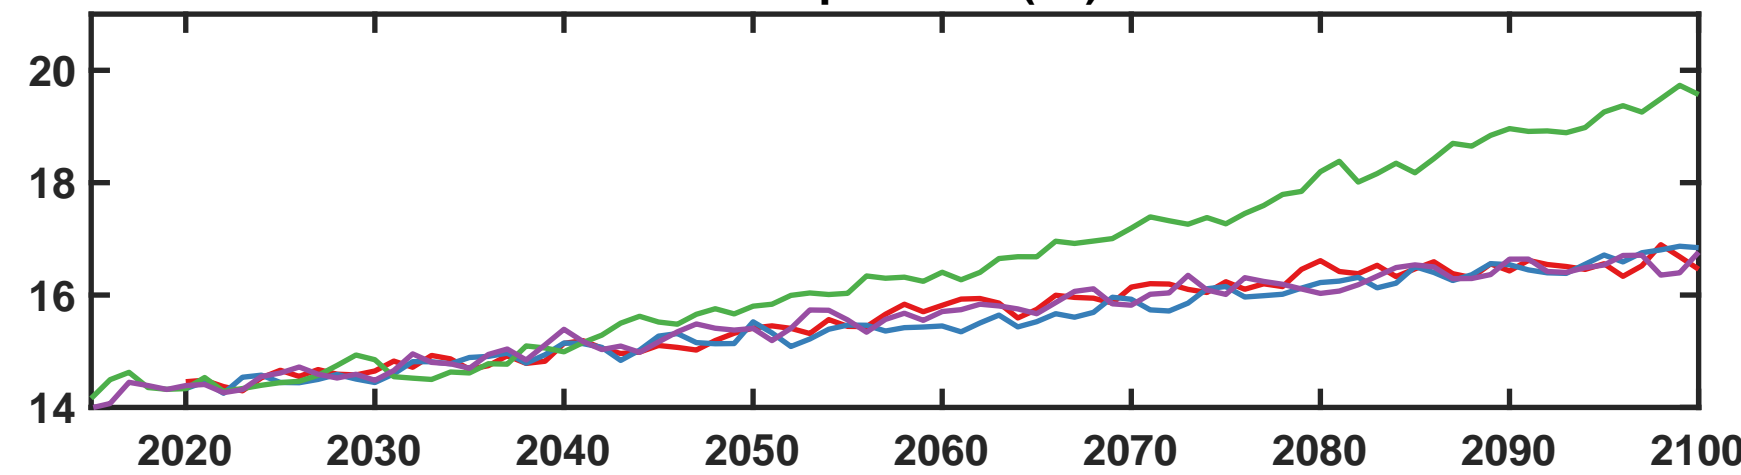

Global Surface Air Temperature (°C) - CNRM-ESM2-1

Global Surface Air Temperature (°C) - IPSL-CM6A-LR

Global Surface Air Temperature (°C) - CESM2-WACCM

Global Surface Air Temperature (°C) - UKESM1-0-LL

Global Surface Air Temperature (°C) - MPI-ESM1-2-LR

Global Surface Air Temperature (°C) - MPI-ESM1-2-HR

Global Surface Air Temperature - Multi-model mean

- G6sulfur
- G6solar
- ssp585
- ssp245