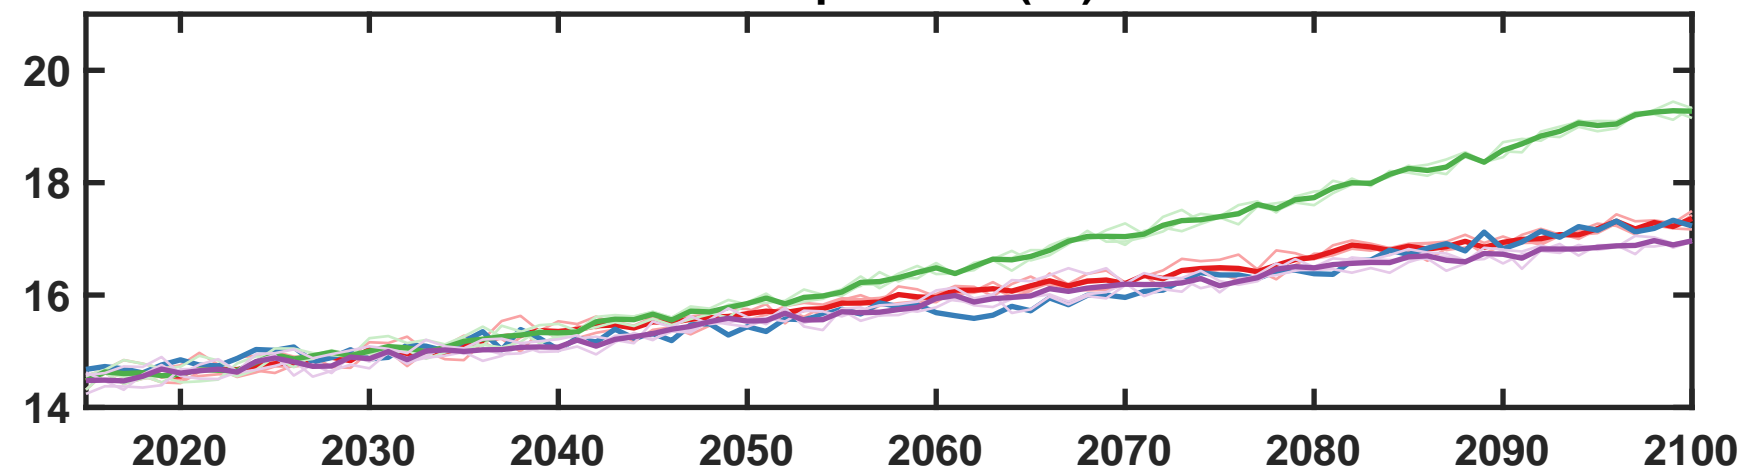

Global Surface Air Temperature (°C) - CNRM-ESM2-1

Global Surface Air Temperature (°C) - IPSL-CM6A-LR

Global Surface Air Temperature (°C) - CESM2-WACCM

Global Surface Air Temperature (°C) - UKESM1-0-LL

Global Surface Air Temperature (°C) - MPI-ESM1-2-LR

Global Surface Air Temperature (°C) - MPI-ESM1-2-HR

Global Surface Air Temperature - Multi-model mean

- G6sulfur
- G6solar
- ssp585
- ssp245