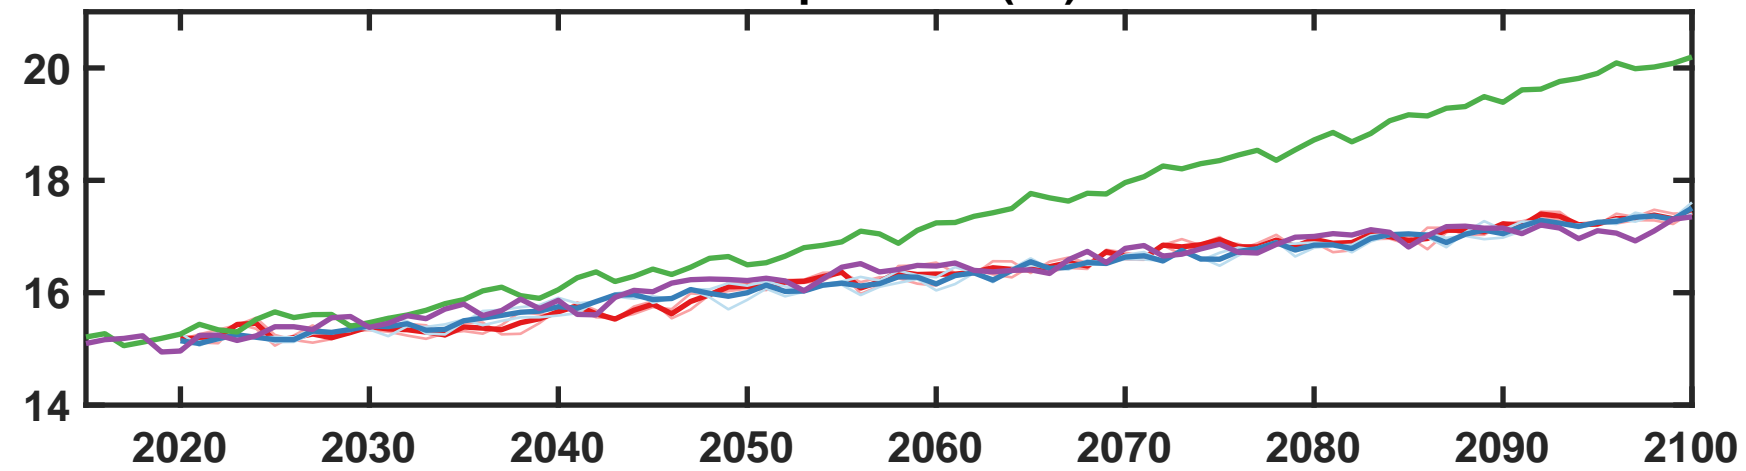

Global Surface Air Temperature (°C) - CNRM-ESM2-1

Global Surface Air Temperature (°C) - IPSL-CM6A-LR

Global Surface Air Temperature (°C) - CESM2-WACCM

Global Surface Air Temperature (°C) - UKESM1-0-LL

Global Surface Air Temperature (°C) - MPI-ESM1-2-LR

Global Surface Air Temperature (°C) - MPI-ESM1-2-HR

Global Surface Air Temperature - Multi-model mean

- G6sulfur
- G6solar
- ssp585
- ssp245