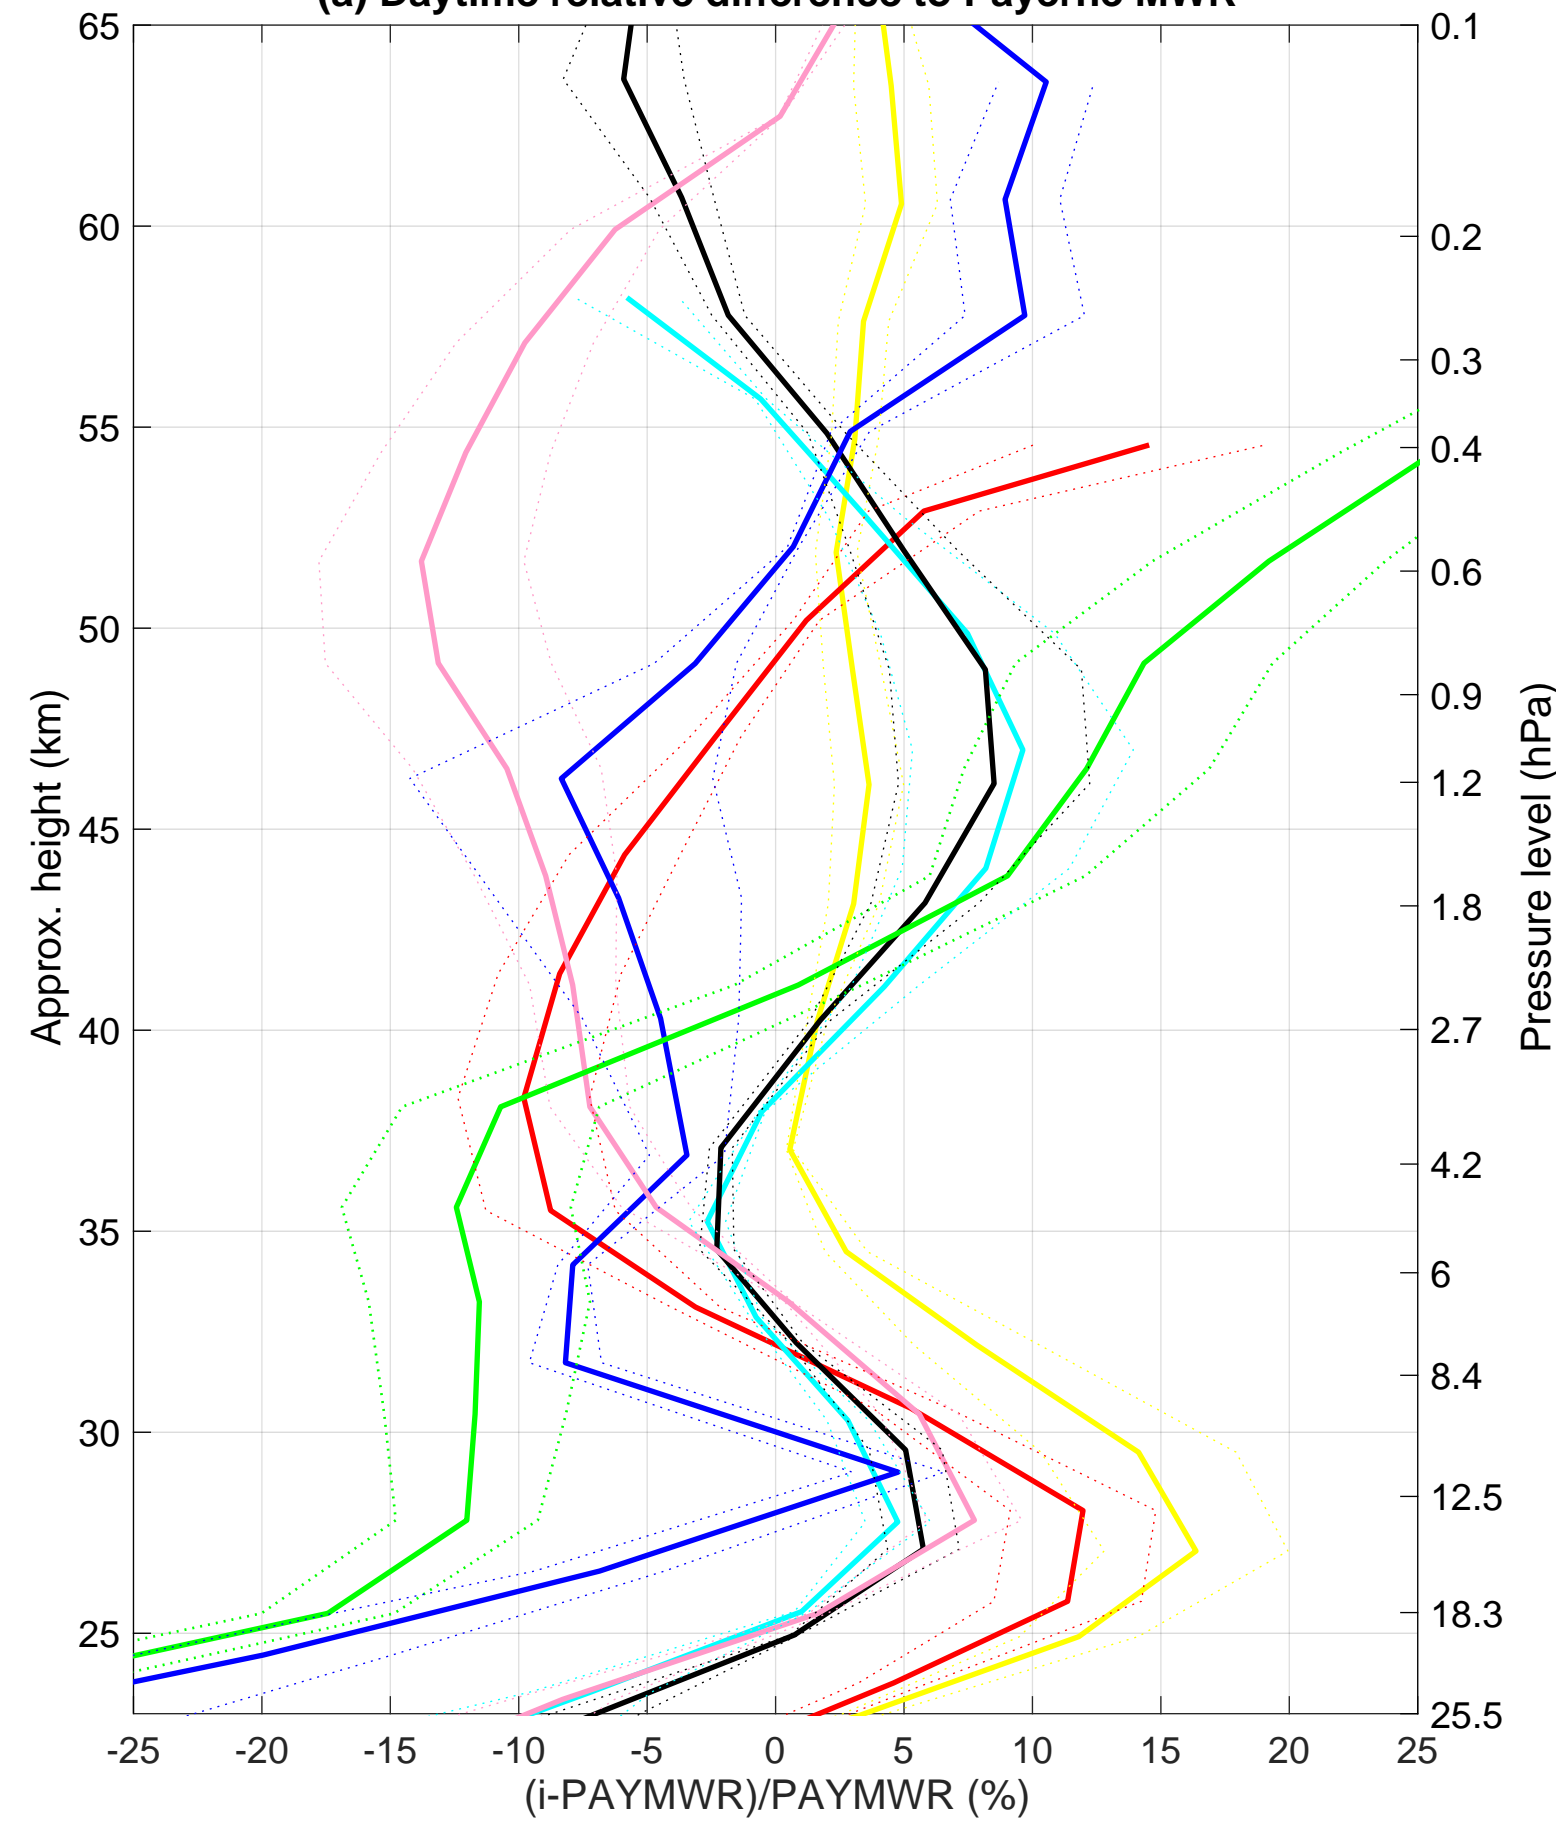

(a) Daytime relative difference to Payerne MWR

(b) Nighttime relative difference to Payerne MWR

— 2005–2012 MIPAS   
 — 2002–2011 (a) GBL,(b) GOMOS   
 — 2002–2012 SCIAMACHY   
 — 2004–2015 MLS   
 — 2000–2005 HALOE (a) SS,(b) SR   
 — 2000–2015 GROMOS MWR   
 — 2000–2015 SOCOL v3.0