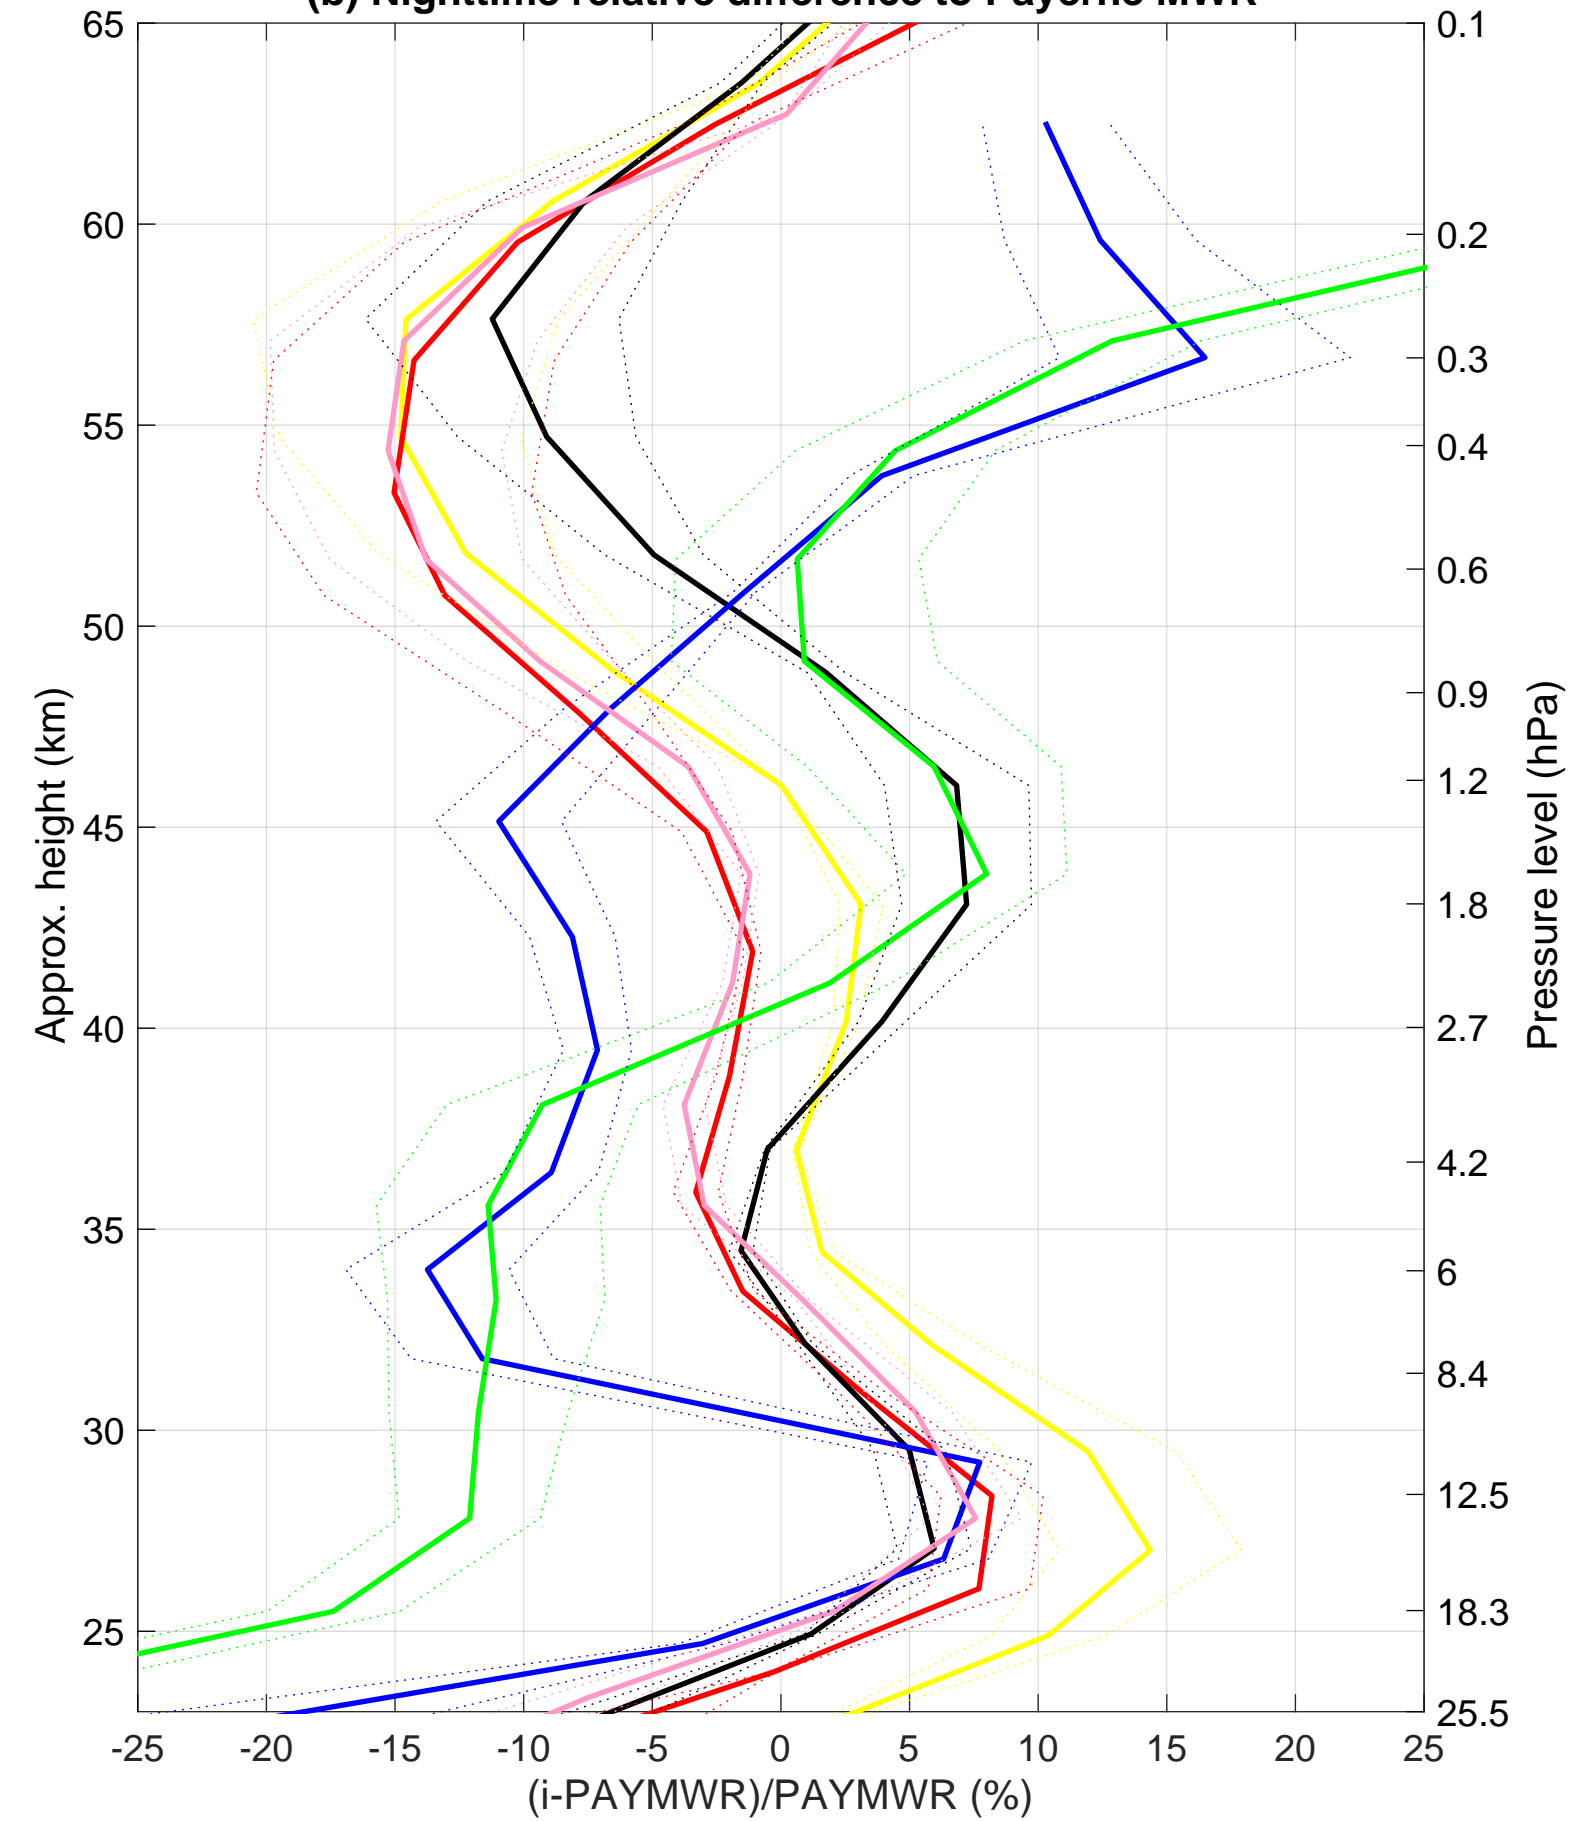

(a) Daytime relative difference to Payerne MWR

(b) Nighttime relative difference to Payerne MWR

— 2005–2012 MIPAS   
 — 2002–2011 (a) GBL,(b) GOMOS   
 — 2002–2012 SCIAMACHY   
 — 2004–2015 MLS   
 — 2000–2005 HALOE (a) SS,(b) SR   
 — 2000–2015 GROMOS MWR   
 — 2000–2015 SOCOL v3.0