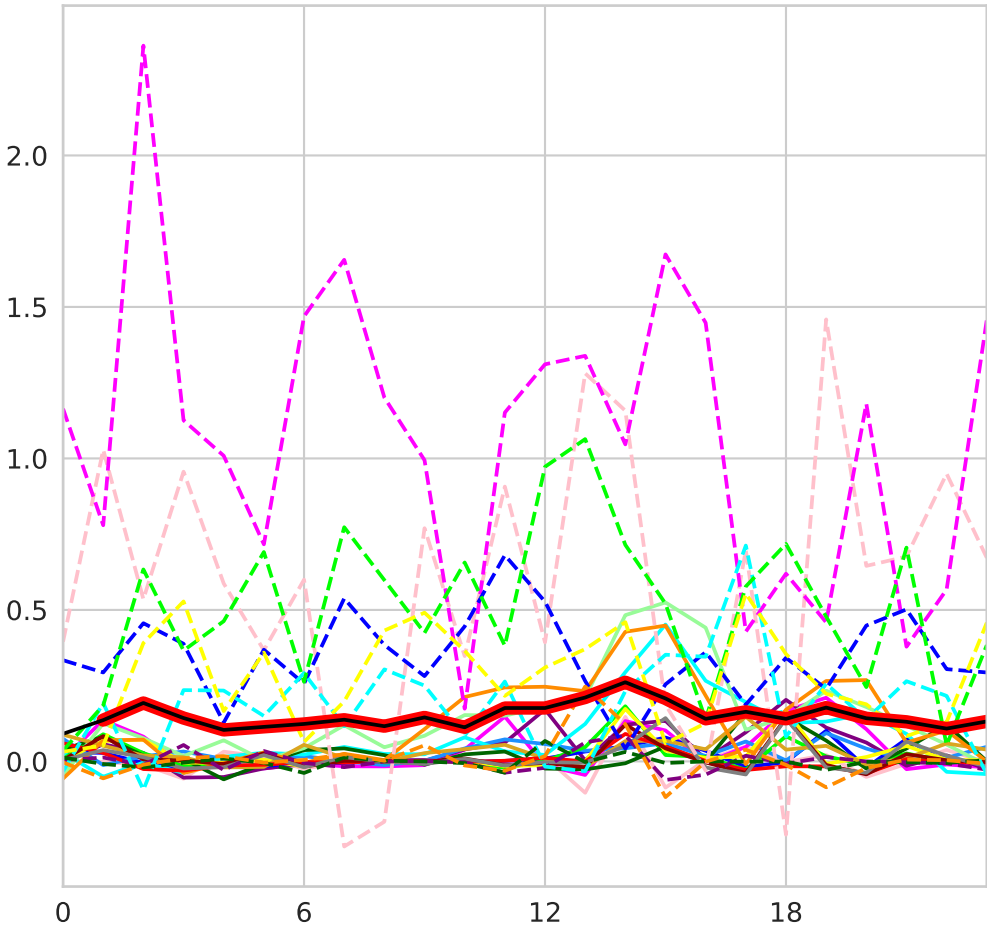

# City vs. vicinity difference - RAINC

DJF

JJA

- WU3L22
- WU3L82
- WU3L81
- WU1L22
- WU1L22C5
- WU1L22C1
- WU1L82
- WU1L82C5
- WU1L82C1
- WU1L81
- WU1L81C5
- WU1L81C1
- WU0L22
- WU0L82
- WU0L81
- - - RU
- - - RUHo
- - - RUG
- - - RUS
- - - RUW
- - - RUHoW
- - - RUGW
- - - RUHoS
- - - RUGS
- Significance
- Average