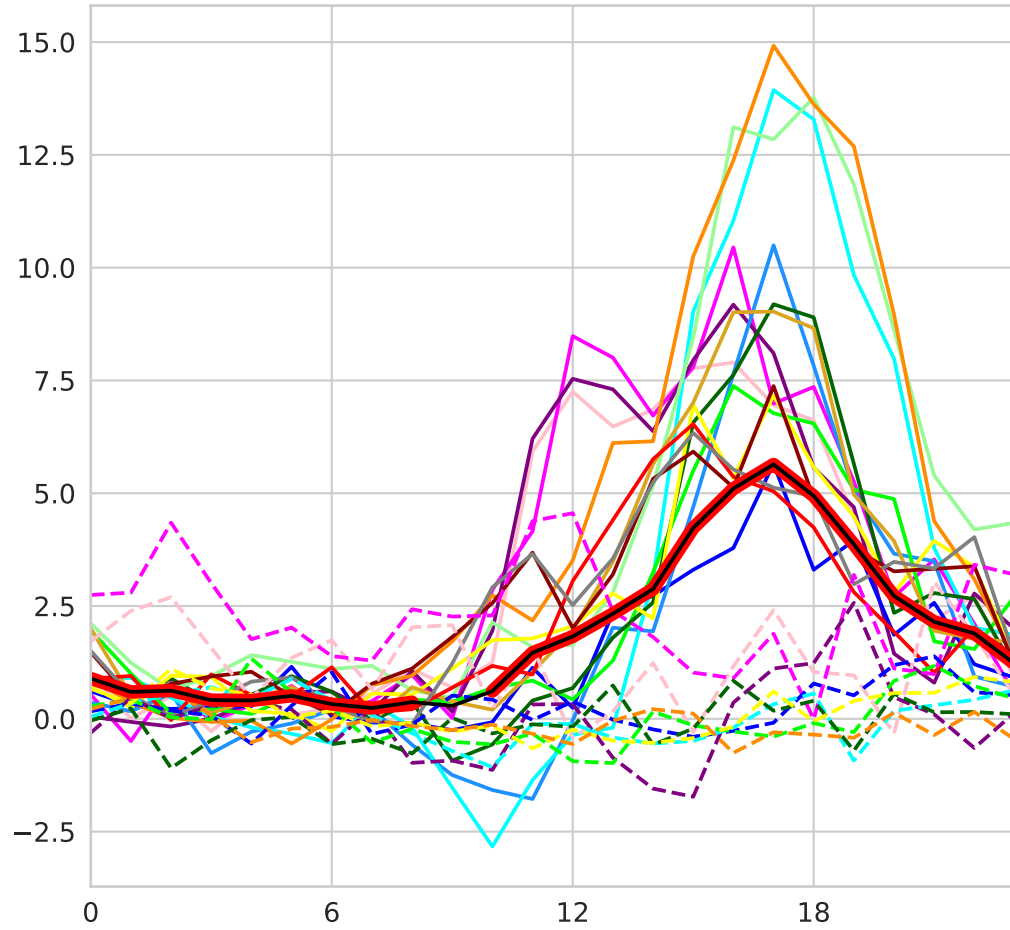

# City vs. vicinity difference - RAINC

DJF

JJA

- WU3L22
- WU3L82
- WU3L81
- WU1L22
- WU1L22C5
- WU1L22C1
- WU1L82
- WU1L82C5
- WU1L82C1
- WU1L81
- WU1L81C5
- WU1L81C1
- WU0L22
- WU0L82
- WU0L81
- - - RU
- - - RUHo
- - - RUG
- - - RUS
- - - RUW
- - - RUHoW
- - - RUGW
- - - RUHoS
- - - RUGS
- Significance
- Average