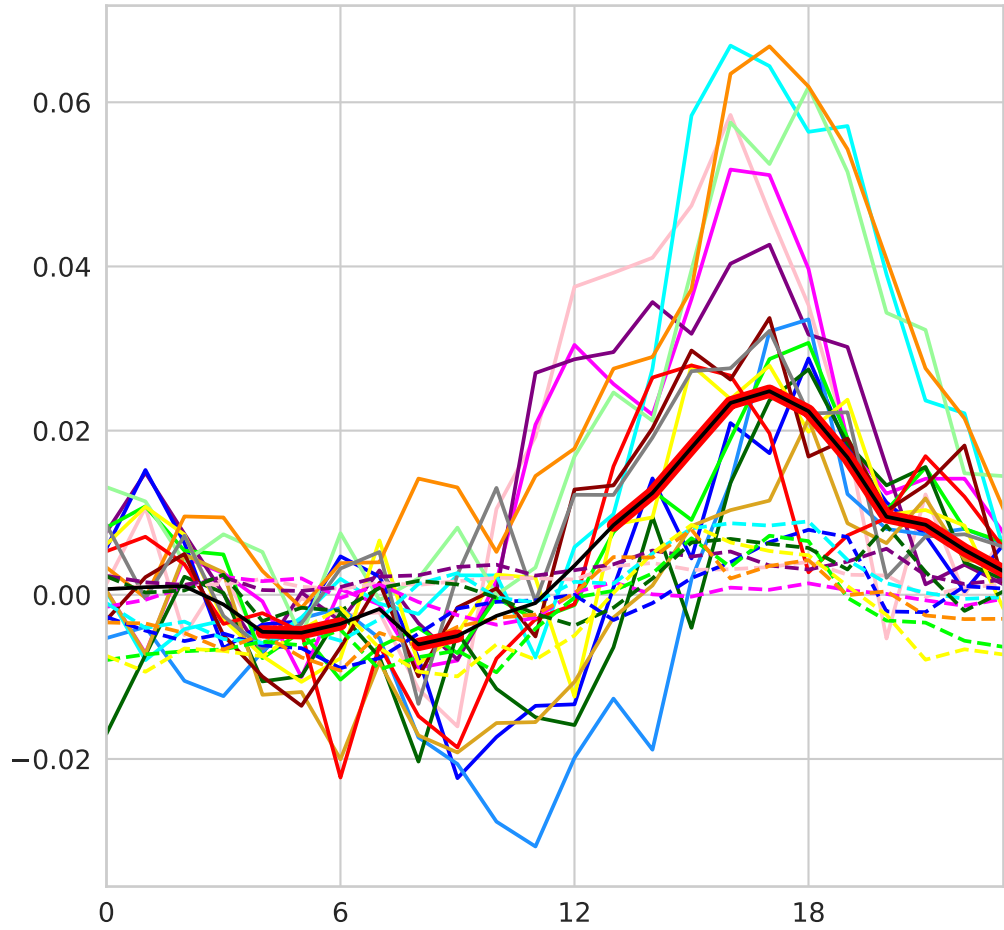

City vs. vicinity difference - CLDFRAT

DJF

JJA

- WU3L22
- WU3L82
- WU3L81
- WU1L22
- WU1L22C5
- WU1L22C1
- WU1L82
- WU1L82C5
- WU1L82C1
- WU1L81
- WU1L81C5
- WU1L81C1
- WU0L22
- WU0L82
- WU0L81
- - - RU
- - - RUHo
- - - RUG
- - - RUS
- - - RUW
- - - RUHoW
- - - RUGW
- - - RUHoS
- - - RUGS
- Significance
- Average