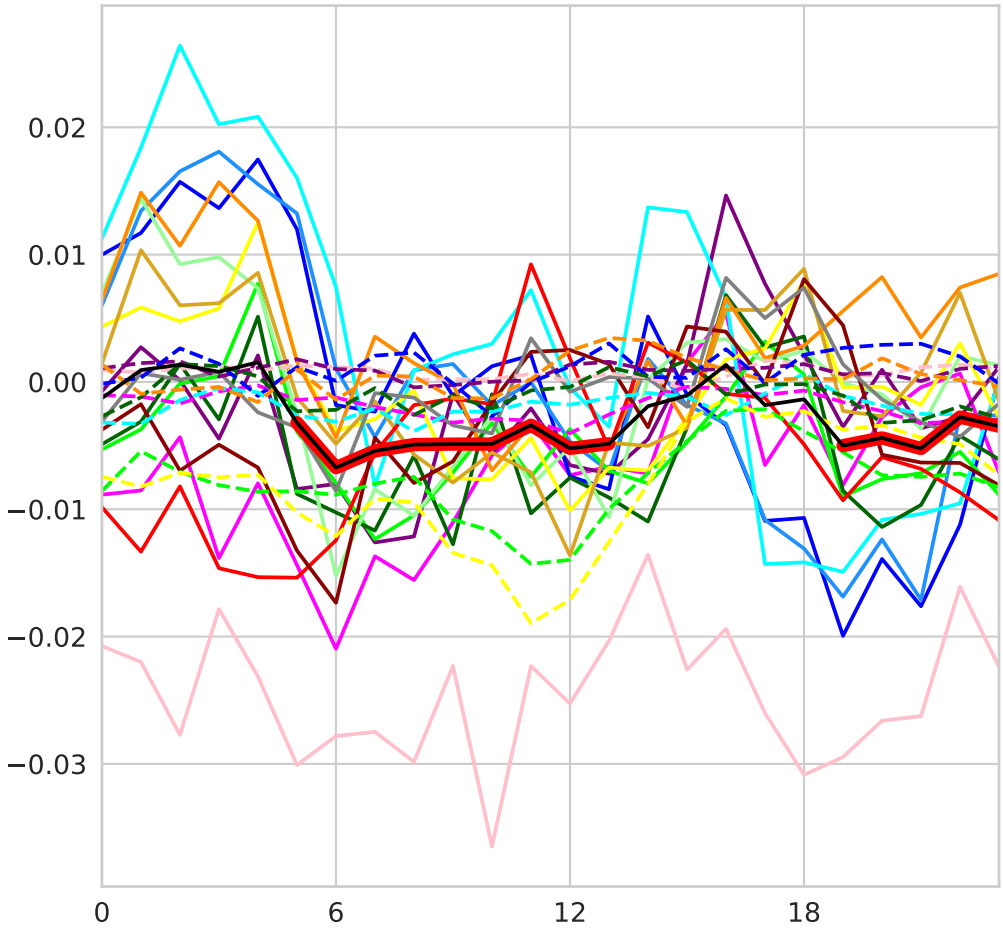

City vs. vicinity difference - CLDFRAT

DJF

JJA

- WU3L22
- WU3L82
- WU3L81
- WU1L22
- WU1L22C5
- WU1L22C1
- WU1L82
- WU1L82C5
- WU1L82C1
- WU1L81
- WU1L81C5
- WU1L81C1
- WU0L22
- WU0L82
- WU0L81
- - - RU
- - - RUHo
- - - RUG
- - - RUS
- - - RUW
- - - RUHoW
- - - RUGW
- - - RUHoS
- - - RUGS
- Significance
- Average