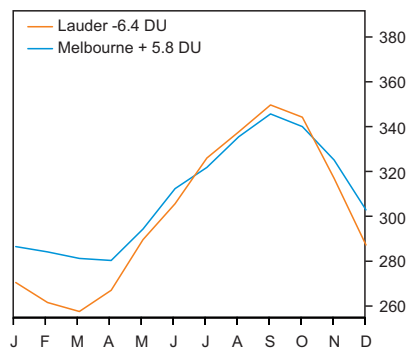

1950-1959

HISTOZ

1990-1999

BDBP

2010-2019

MOD7

Total Column Ozone (DU)