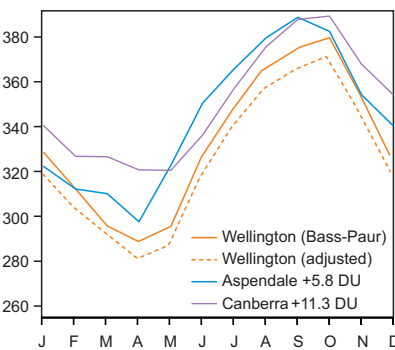

1950-1959

HISTOZ

1990-1999

BDBP

2010-2019

MOD7

Total Column Ozone (DU)