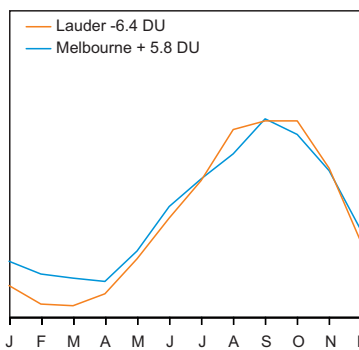

1950-1959

HISTOZ

1990-1999

BDBP

2010-2019

MOD7

Total Column Ozone (DU)