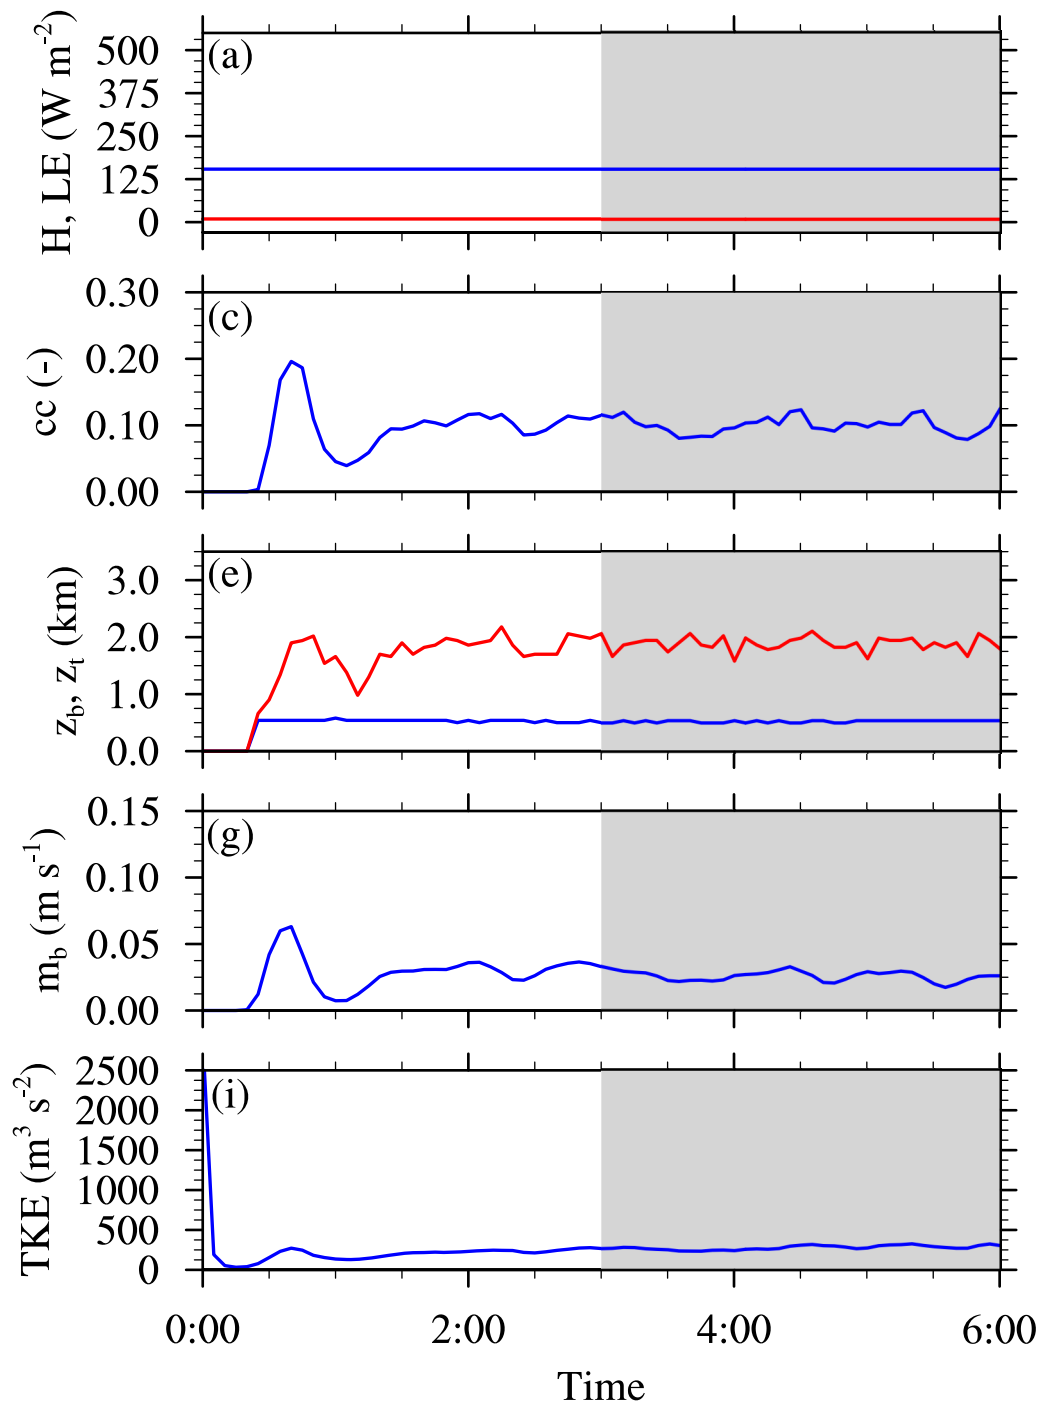

BOMEX

ARM-SGP