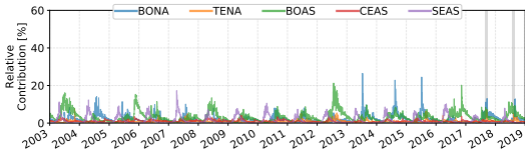

Zugspitze
(47.42°N, 10.98°E, 2964m asl)

Jungfraujoch
(46.55°N, 7.98°E, 3580m asl)