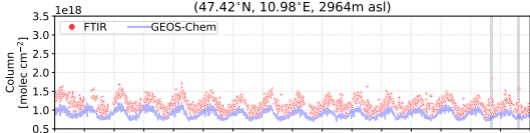

Zugspitze
(47.42°N, 10.98°E, 2964m asl)

Jungfraujoch
(46.55°N, 7.98°E, 3580m asl)