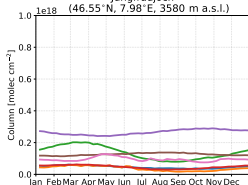

Eureka**Ny Alesund****Thule****Kiruna****Poker Flat****St. Petersburg****Zugspitze****Jungfraujoch****Toronto****Rikubetsu**