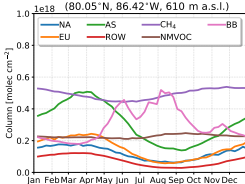

Eureka**Ny Alesund****Thule****Kiruna****Poker Flat****St. Petersburg****Zugspitze****Jungfraujoch****Toronto****Rikubetsu**