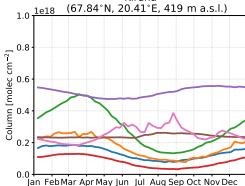

Eureka**Ny Alesund****Thule****Kiruna****Poker Flat****St. Petersburg****Zugspitze****Jungfraujoch****Toronto****Rikubetsu**