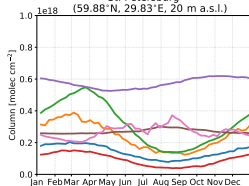

Eureka**Ny Alesund****Thule****Kiruna****Poker Flat****St. Petersburg****Zugspitze****Jungfraujoch****Toronto****Rikubetsu**