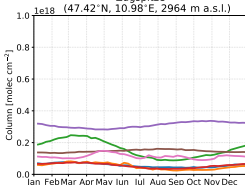

Eureka**Ny Alesund****Thule****Kiruna****Poker Flat****St. Petersburg****Zugspitze****Jungfraujoch****Toronto****Rikubetsu**