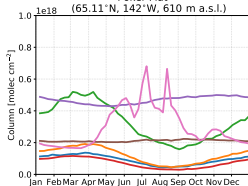

Eureka**Ny Alesund****Thule****Kiruna****Poker Flat****St. Petersburg****Zugspitze****Jungfraujoch****Toronto****Rikubetsu**