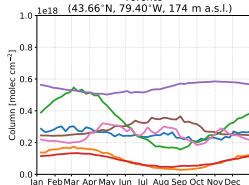

Eureka**Ny Alesund****Thule****Kiruna****Poker Flat****St. Petersburg****Zugspitze****Jungfraujoch****Toronto****Rikubetsu**