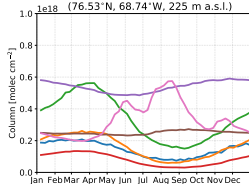

Eureka**Ny Alesund****Thule****Kiruna****Poker Flat****St. Petersburg****Zugspitze****Jungfraujoch****Toronto****Rikubetsu**