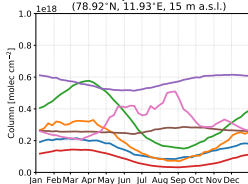

Eureka**Ny Alesund****Thule****Kiruna****Poker Flat****St. Petersburg****Zugspitze****Jungfraujoch****Toronto****Rikubetsu**