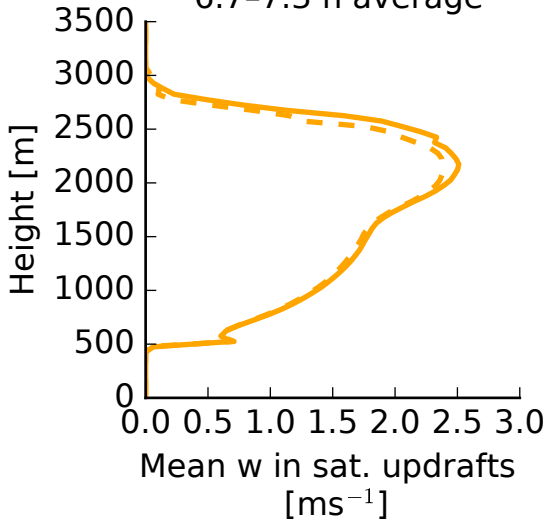

6.7-7.3 h average

6.7-7.3 h average