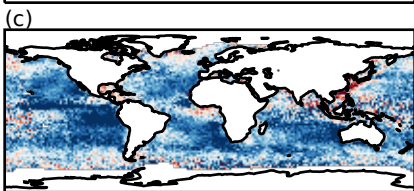

MODIS

AMSRE

AMSRE  
(in-cloud) $N_d$ -LWP sensitivity