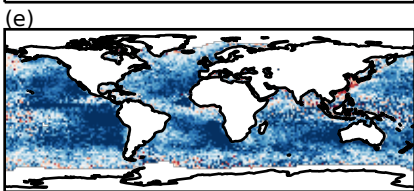

MODIS

AMSRE

AMSRE  
(in-cloud) $N_d$ -LWP sensitivity