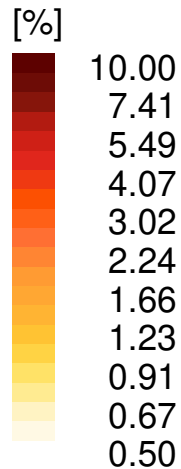

ASM

NASM

350-360 K

--- SC

..... TC

— Total

370-380 K