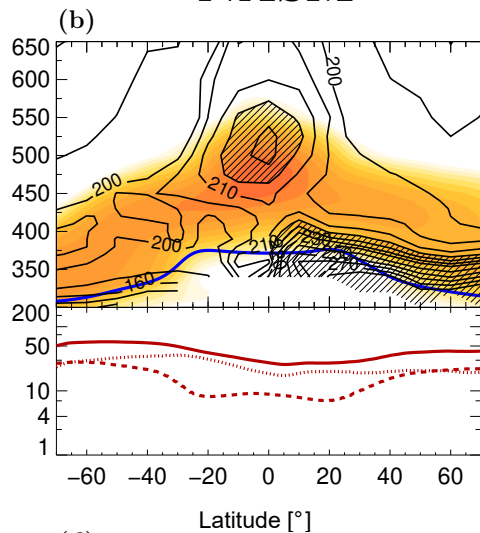

ASM

NASM

350-360 K

--- SC

..... TC

— Total

370-380 K