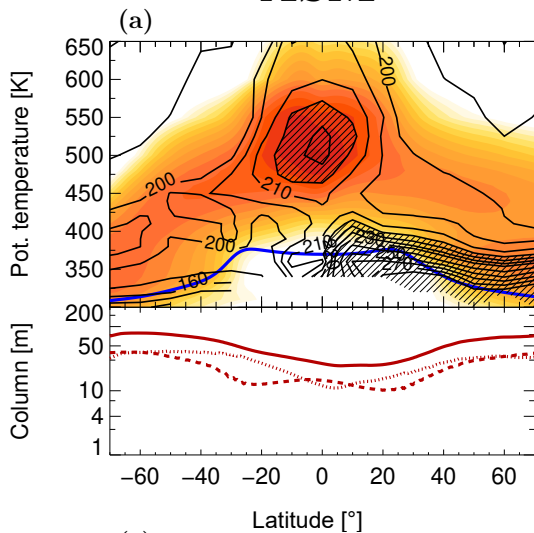

# NASM

350-360K

--- SC  
... TC  
— Total

370-380K