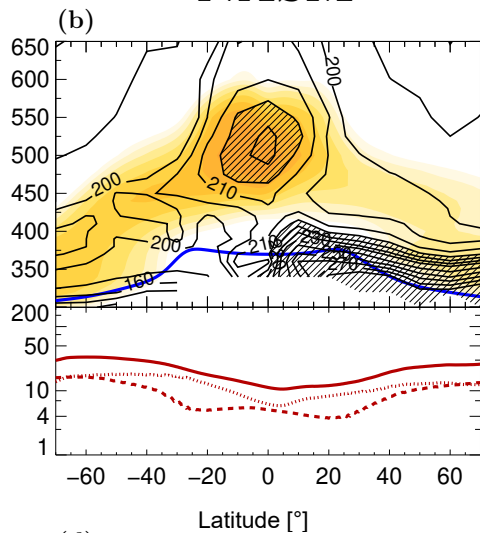

# NASM

350-360K

--- SC  
... TC  
— Total

370-380K