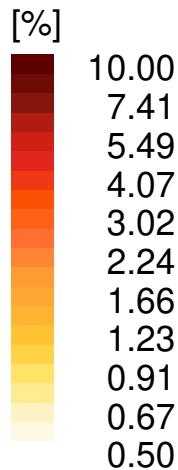

# NASM

350-360K

--- SC  
... TC  
— Total

370-380K