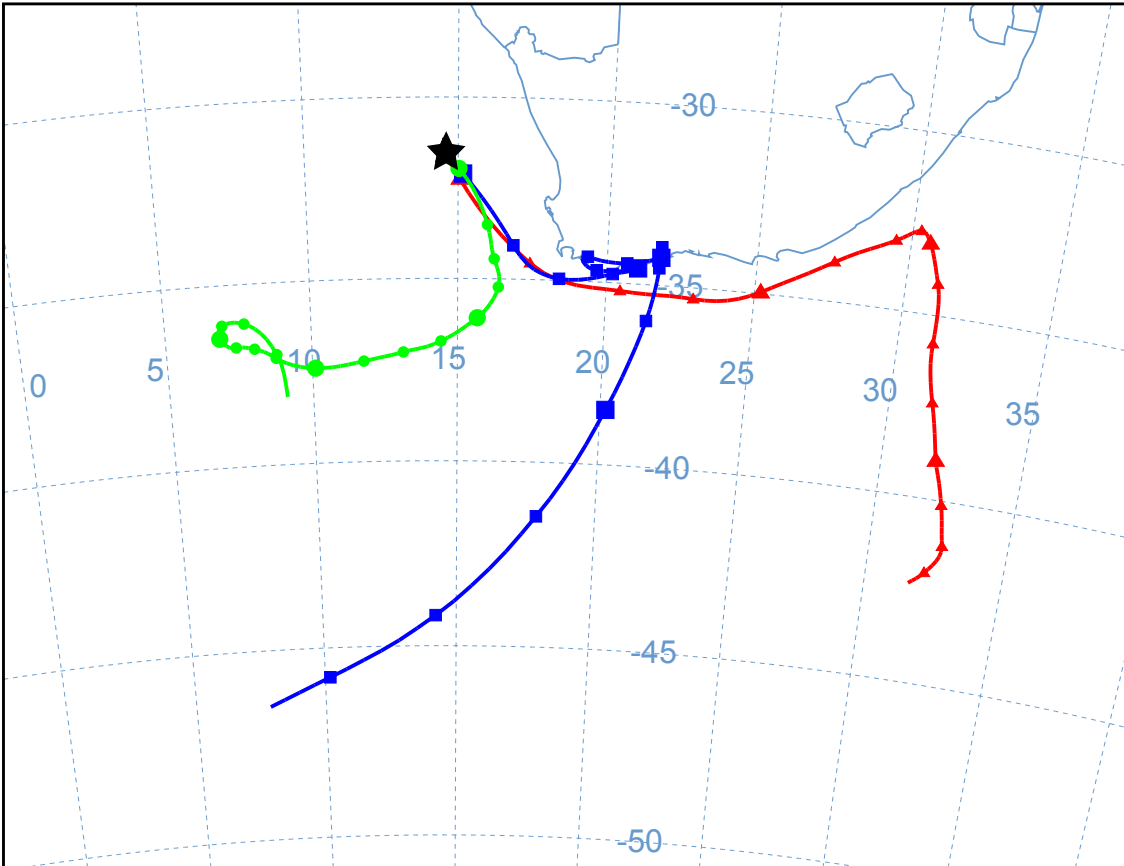

Source ★ at 31.48° S 14.51° E

Meters AGL