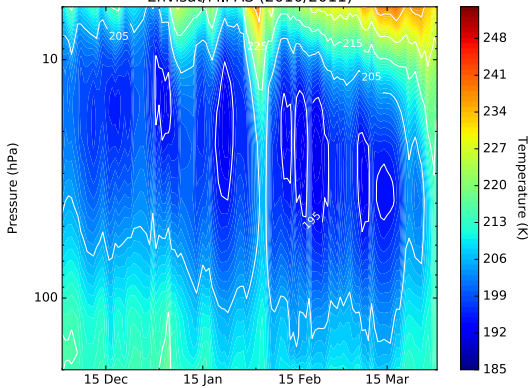

EMAC T63L90 (2010/2011)

(a)

Envisat/MIPAS (2010/2011)

(b)

Aura/MLS (2010/2011)

(c)