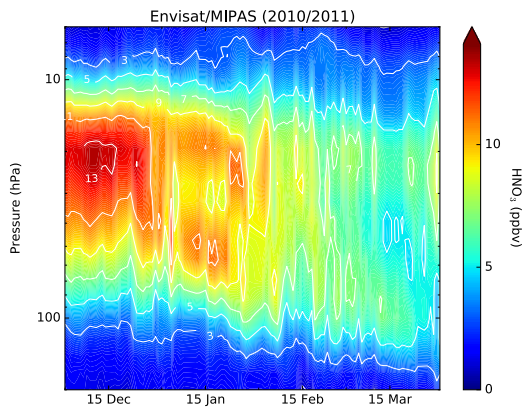

EMAC T63L90 (2010/2011)

(a)

Envisat/MIPAS (2010/2011)

(b)

Aura/MLS (2010/2011)

(c)