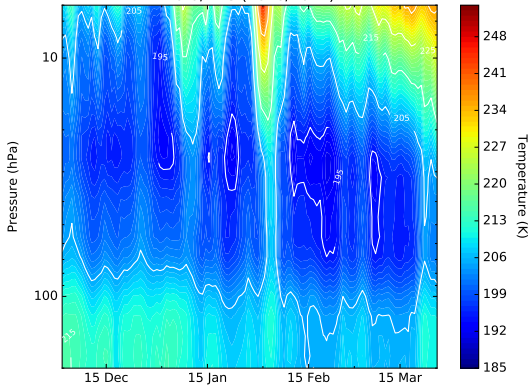

EMAC T63L90 (2010/2011)

(a)

Envisat/MIPAS (2010/2011)

(b)

Aura/MLS (2010/2011)

(c)