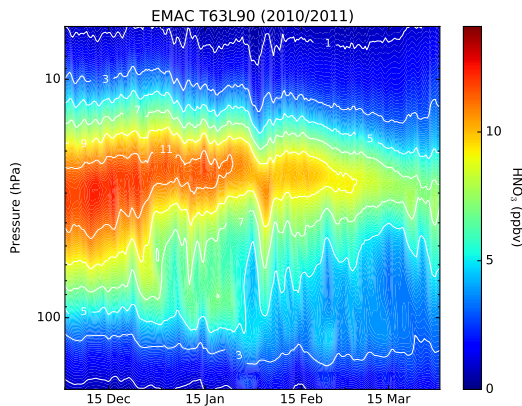

EMAC T63L90 (2010/2011)

(a)

Envisat/MIPAS (2010/2011)

(b)

Aura/MLS (2010/2011)

(c)