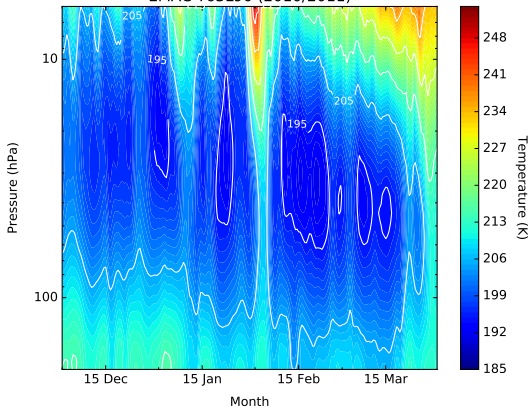

EMAC T63L90 (2010/2011)

(a)

Envisat/MIPAS (2010/2011)

(b)

Aura/MLS (2010/2011)

(c)