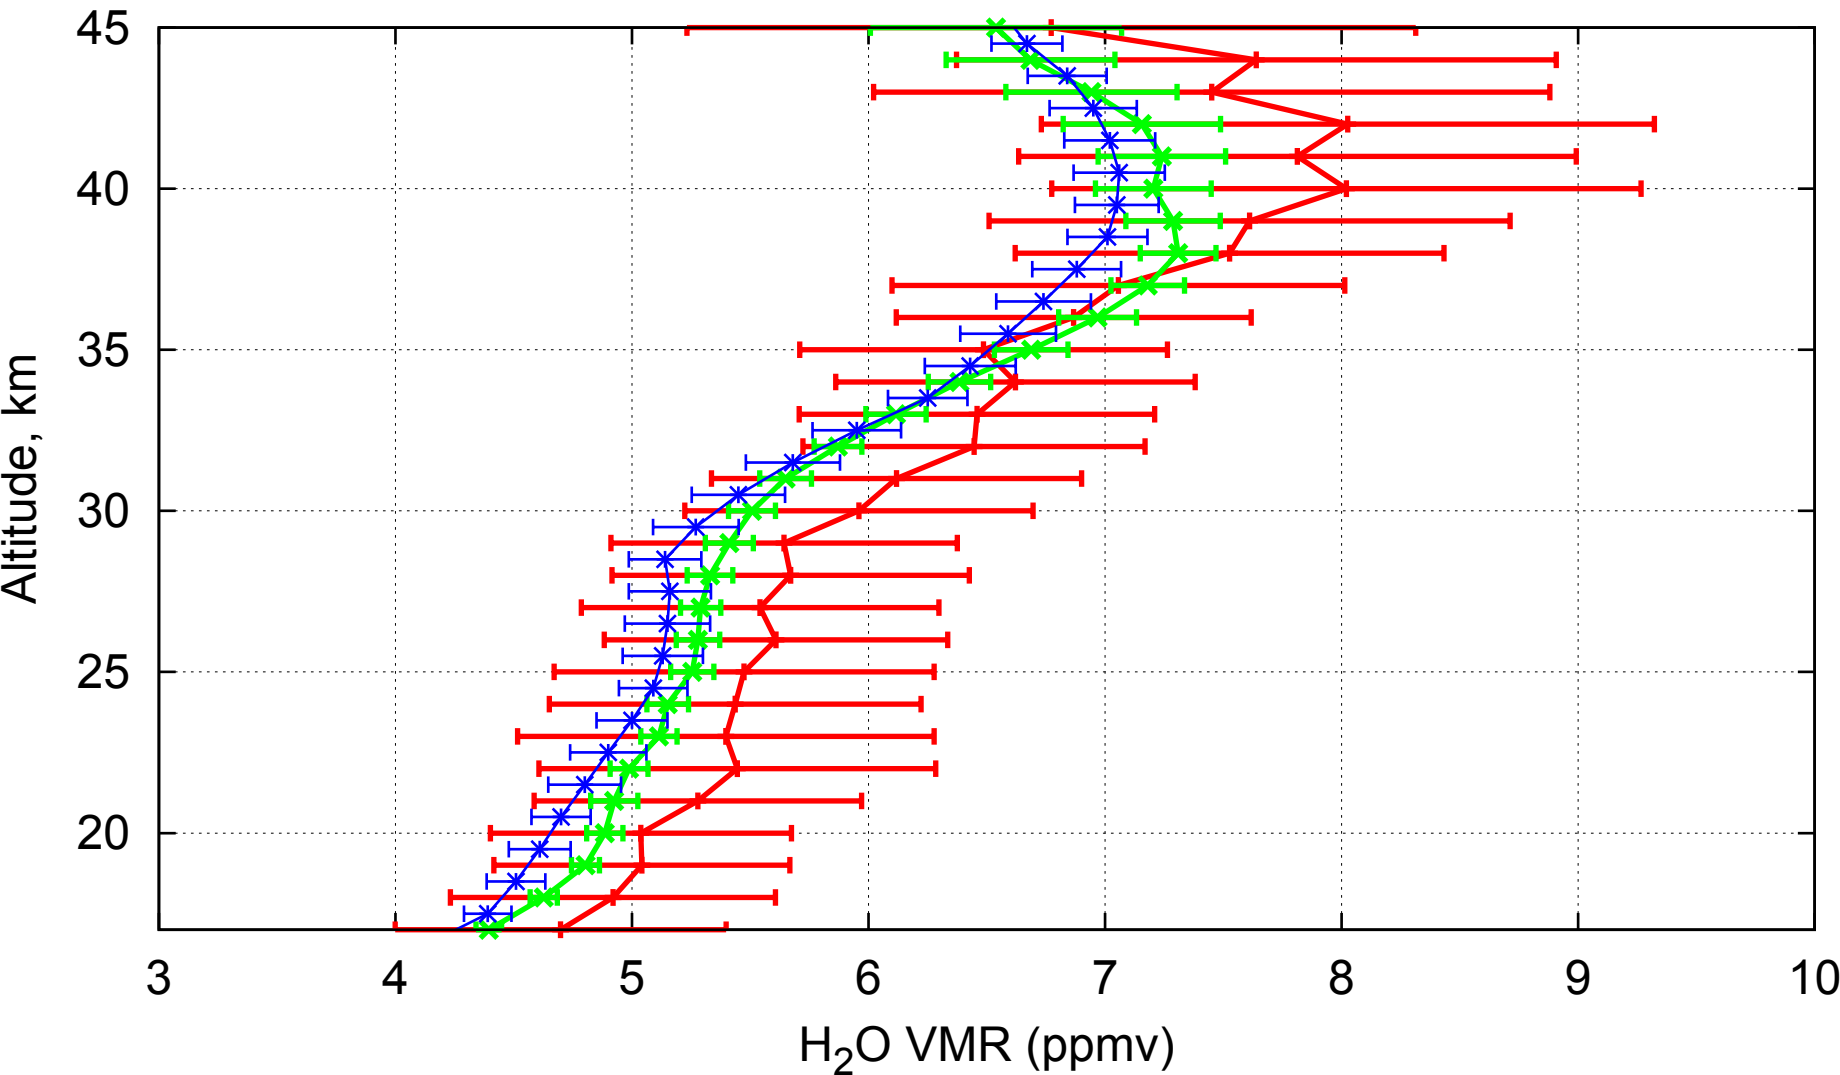

SCIA occ. 20051110 Orbit 19333

SCIAMACHY V2.0.2

SCIAMACHY V4.5.2

ACE-FTS V3.5