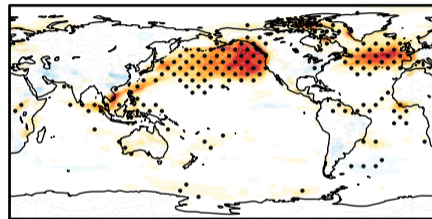

ShipRef – ShipZero

DMSZero

DMSLow

DMSRef

Cloud drop

(a) 0.999 ± 0.008 (91 %)

(b) 0.476 ± 0.013 (99 %)

(c) 0.305 ± 0.009 (99 %)