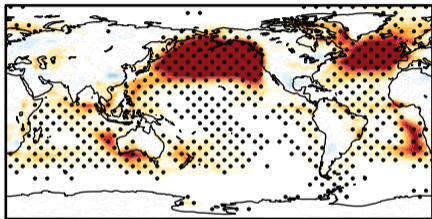

ShipRef – ShipZero

DMSZero

DMSLow

DMSRef

Cloud drop

(a) 0.999 ± 0.008 (91 %)

(b) 0.476 ± 0.013 (99 %)

(c) 0.305 ± 0.009 (99 %)