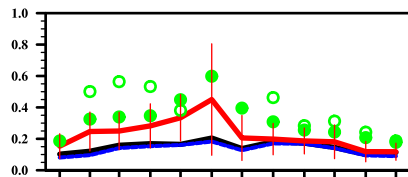

Osaka (34°N, 135°E)

Month

Xinglong (40°N, 117°E)

Hong_Kong_PolyU (22°N, 114°E)

Chen-Kung_ Univ (23°N, 120°E)

Shirahama (33°N, 135°E)

Month

— MEIC