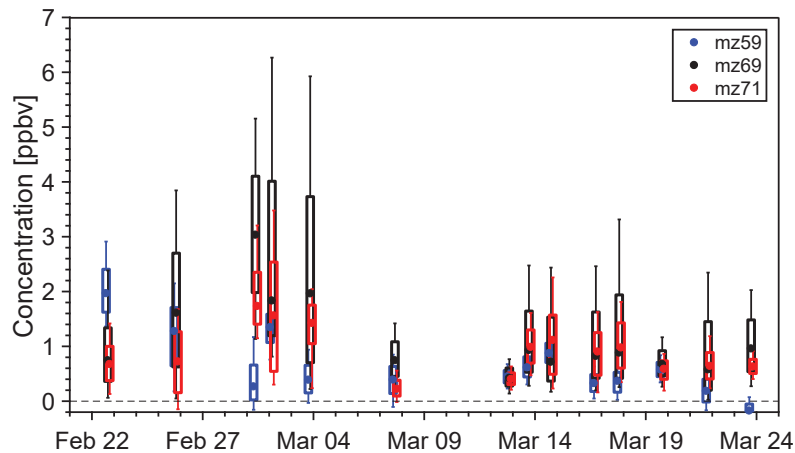

# GoAmazon 2014/5 wet season