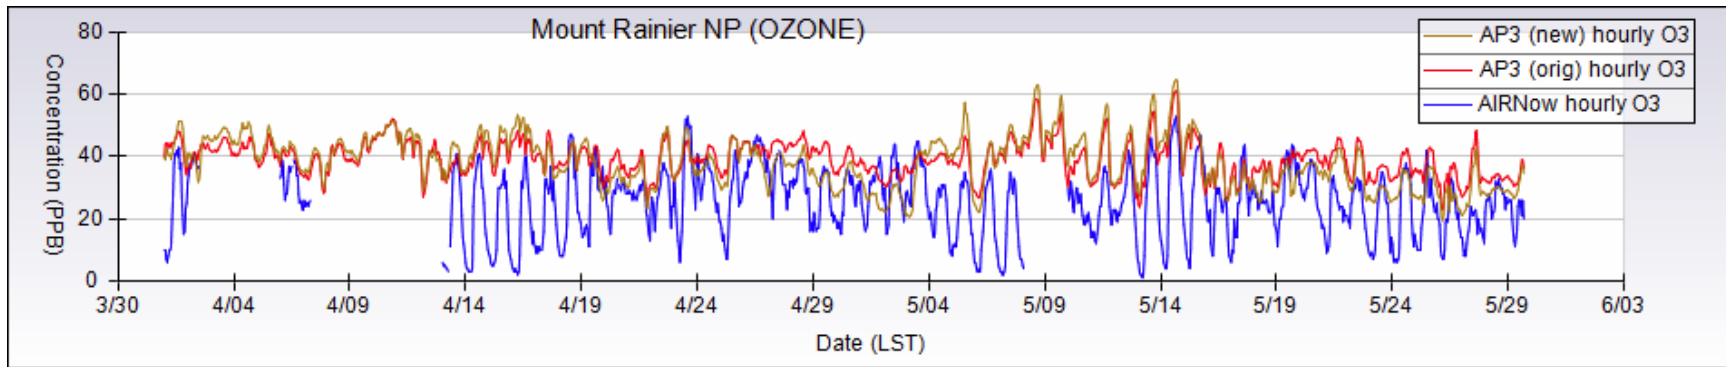

Mt. Rainier National Park, WA (422 m)