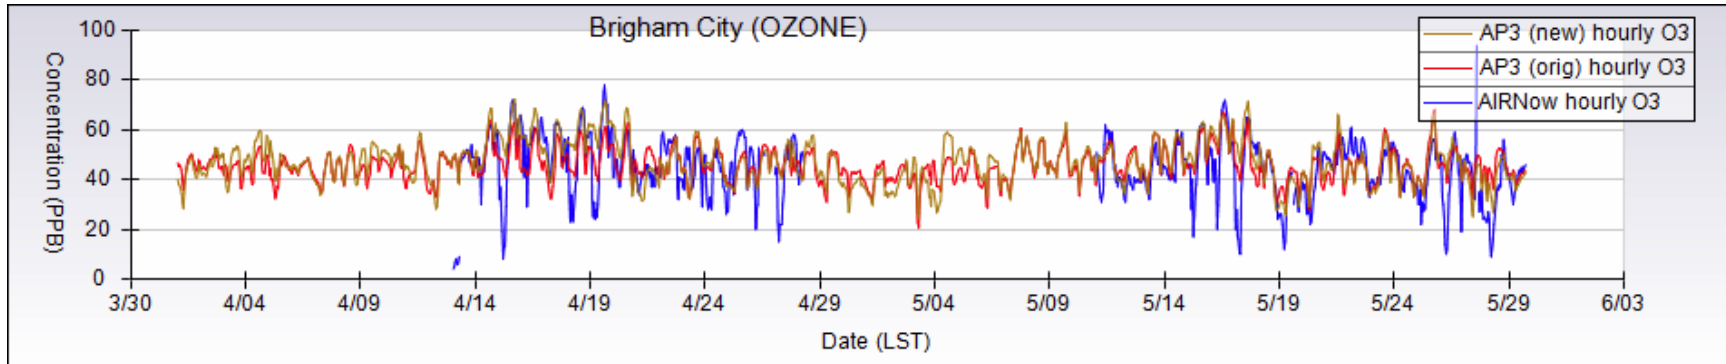

Harrisville, UT (1320 m)

Great Salt Lake State Marina, UT (1281 m)

Logan, UT (1383 m)

Brigham City, UT (1332 m)

Bountiful, UT (1316 m)

Hawthorne-Salt Lake City, UT (1310 m)

Highland, UT (1483 m)

North Provo, UT (1405 m)