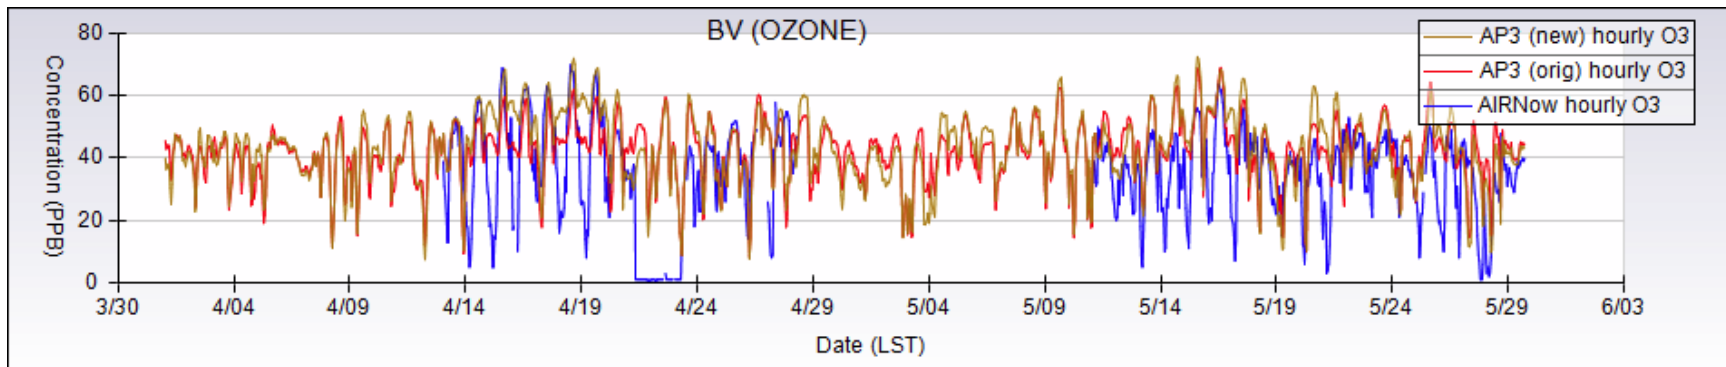

Harrisville, UT (1320 m)

Great Salt Lake State Marina, UT (1281 m)

Logan, UT (1383 m)

Brigham City, UT (1332 m)

Bountiful, UT (1316 m)

Hawthorne-Salt Lake City, UT (1310 m)

Highland, UT (1483 m)

North Provo, UT (1405 m)