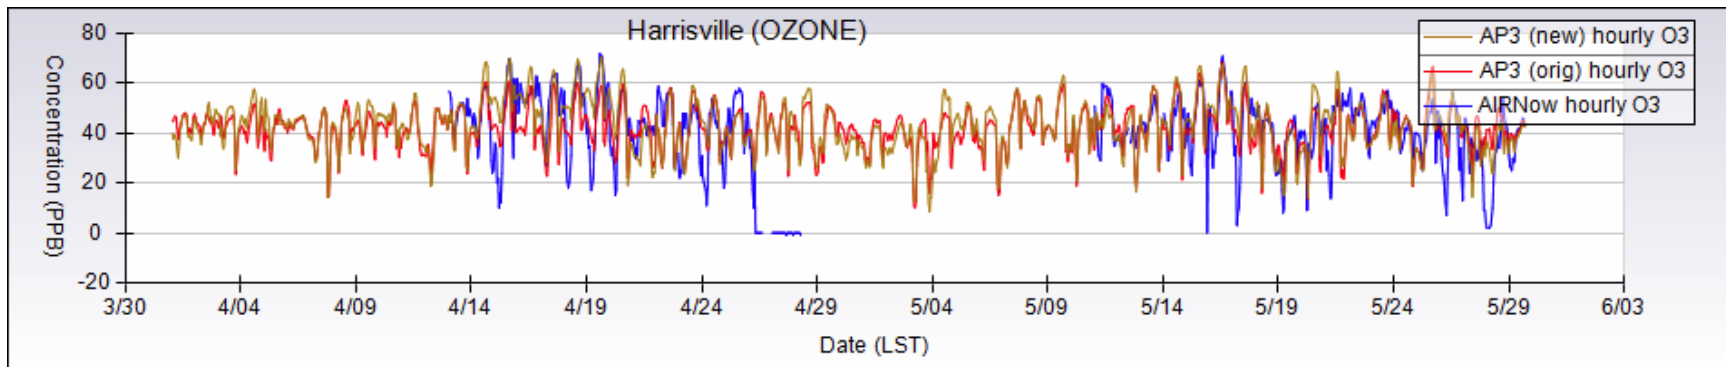

Harrisville, UT (1320 m)

Great Salt Lake State Marina, UT (1281 m)

Logan, UT (1383 m)

Brigham City, UT (1332 m)

Bountiful, UT (1316 m)

Hawthorne-Salt Lake City, UT (1310 m)

Highland, UT (1483 m)

North Provo, UT (1405 m)