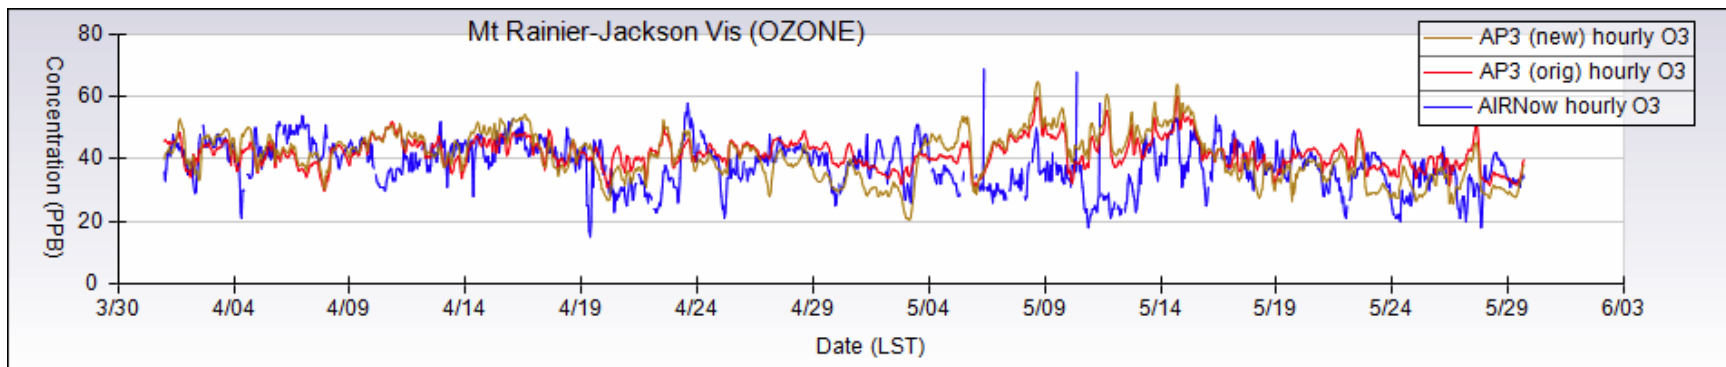

Mt. Rainier-Jackson Visitor Center, WA (1641 m)