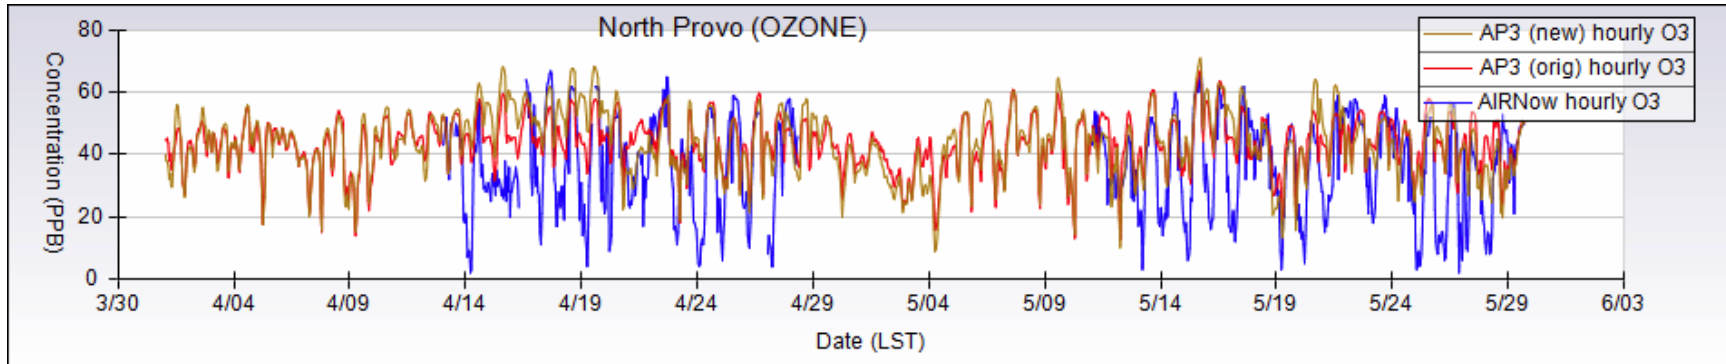

Harrisville, UT (1320 m)

Great Salt Lake State Marina, UT (1281 m)

Logan, UT (1383 m)

Brigham City, UT (1332 m)

Bountiful, UT (1316 m)

Hawthorne-Salt Lake City, UT (1310 m)

Highland, UT (1483 m)

North Provo, UT (1405 m)