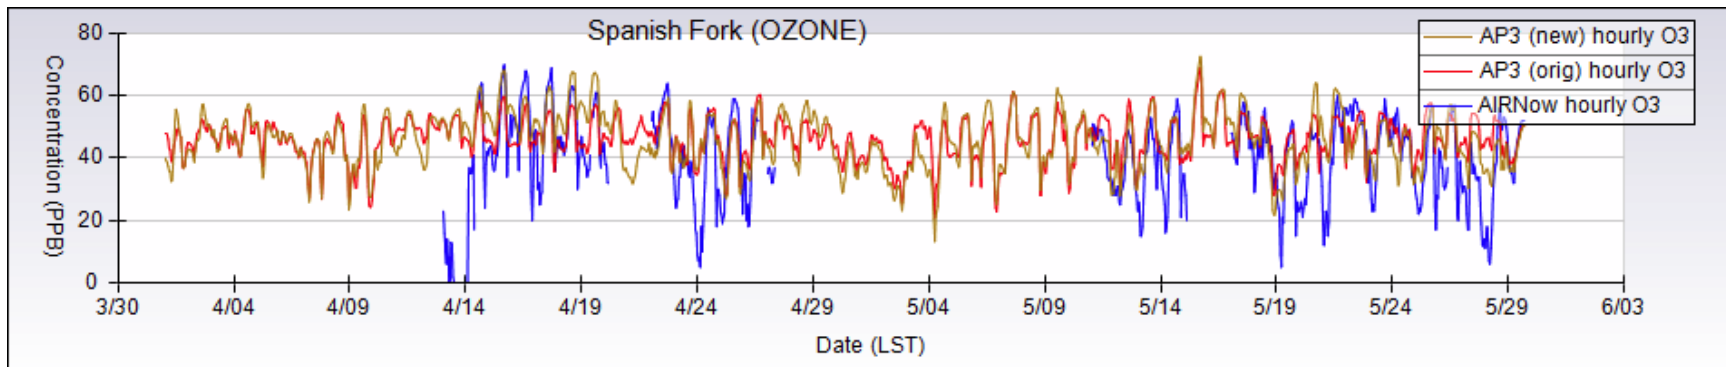

Harrisville, UT (1320 m)

Great Salt Lake State Marina, UT (1281 m)

Logan, UT (1383 m)

Brigham City, UT (1332 m)

Bountiful, UT (1316 m)

Hawthorne-Salt Lake City, UT (1310 m)

Highland, UT (1483 m)

North Provo, UT (1405 m)