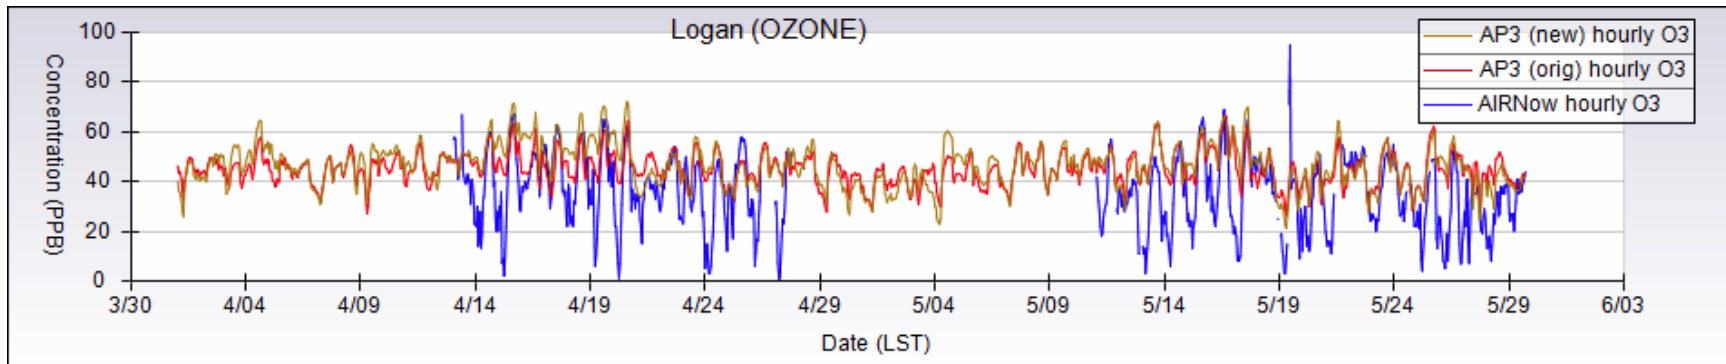

Harrisville, UT (1320 m)

Great Salt Lake State Marina, UT (1281 m)

Logan, UT (1383 m)

Brigham City, UT (1332 m)

Bountiful, UT (1316 m)

Hawthorne-Salt Lake City, UT (1310 m)

Highland, UT (1483 m)

North Provo, UT (1405 m)