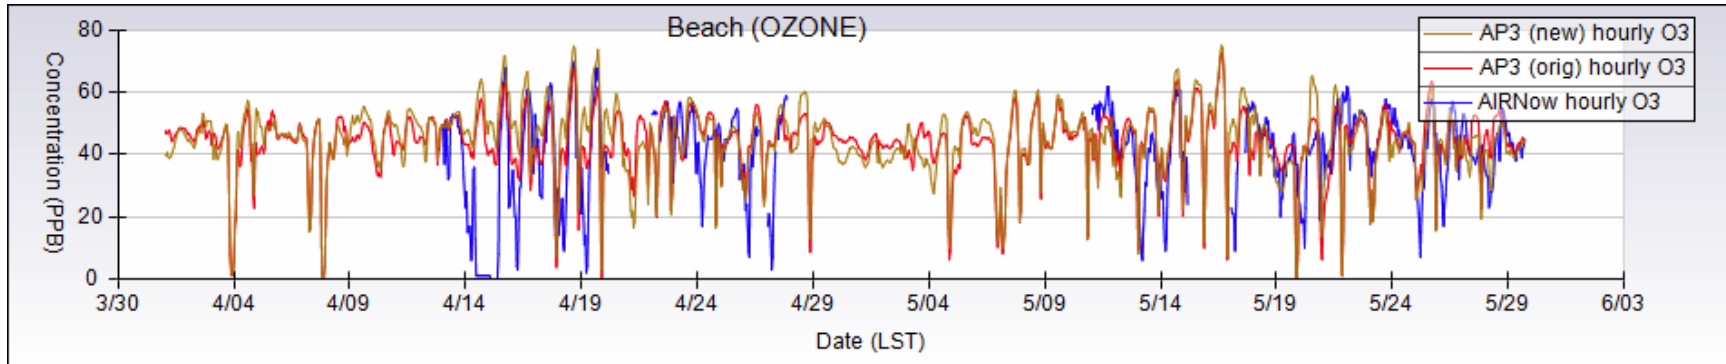

Harrisville, UT (1320 m)

Great Salt Lake State Marina, UT (1281 m)

Logan, UT (1383 m)

Brigham City, UT (1332 m)

Bountiful, UT (1316 m)

Hawthorne-Salt Lake City, UT (1310 m)

Highland, UT (1483 m)

North Provo, UT (1405 m)