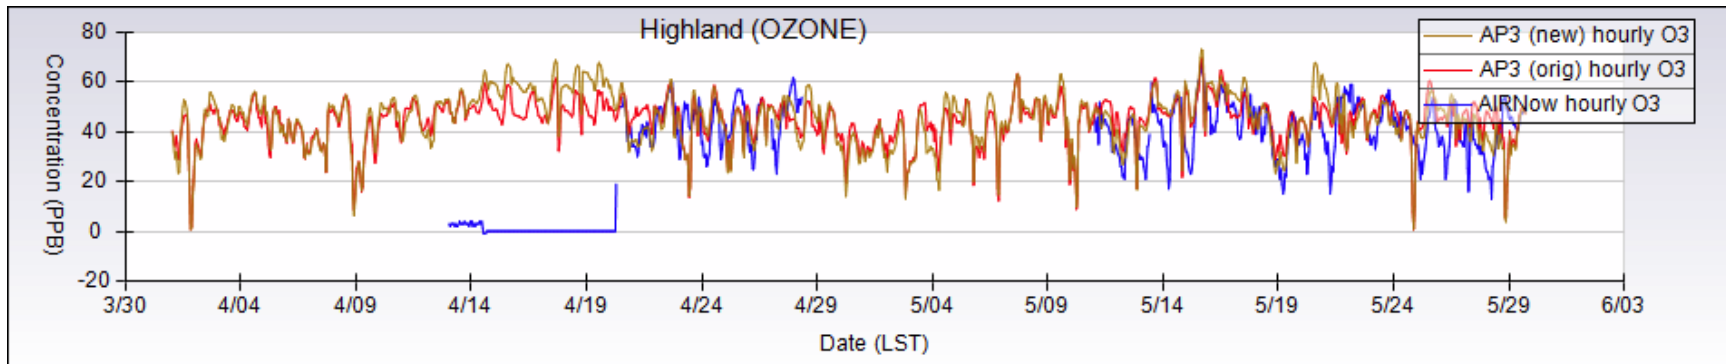

Harrisville, UT (1320 m)

Great Salt Lake State Marina, UT (1281 m)

Logan, UT (1383 m)

Brigham City, UT (1332 m)

Bountiful, UT (1316 m)

Hawthorne-Salt Lake City, UT (1310 m)

Highland, UT (1483 m)

North Provo, UT (1405 m)