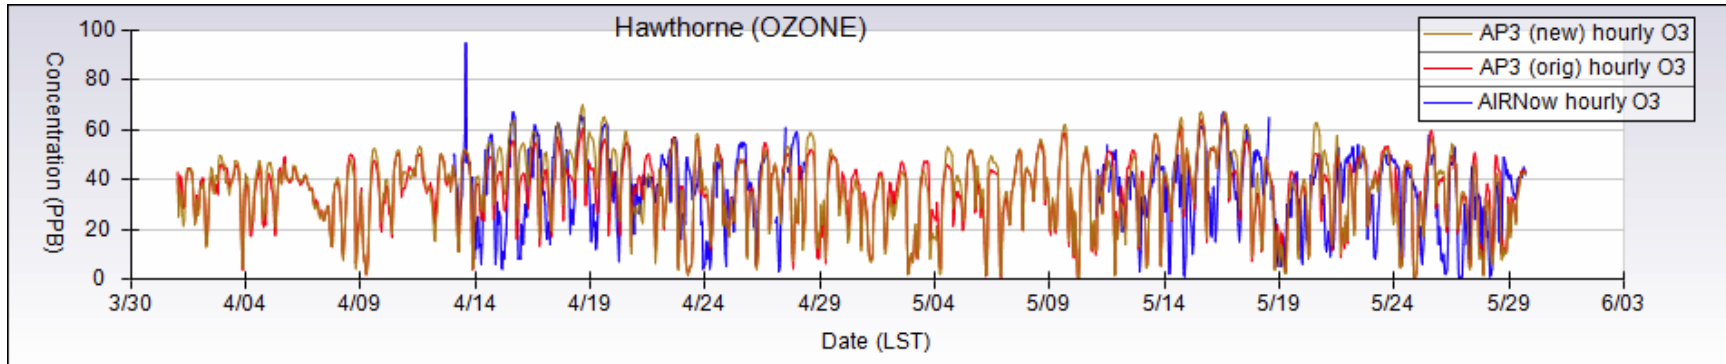

Harrisville, UT (1320 m)

Great Salt Lake State Marina, UT (1281 m)

Logan, UT (1383 m)

Brigham City, UT (1332 m)

Bountiful, UT (1316 m)

Hawthorne-Salt Lake City, UT (1310 m)

Highland, UT (1483 m)

North Provo, UT (1405 m)